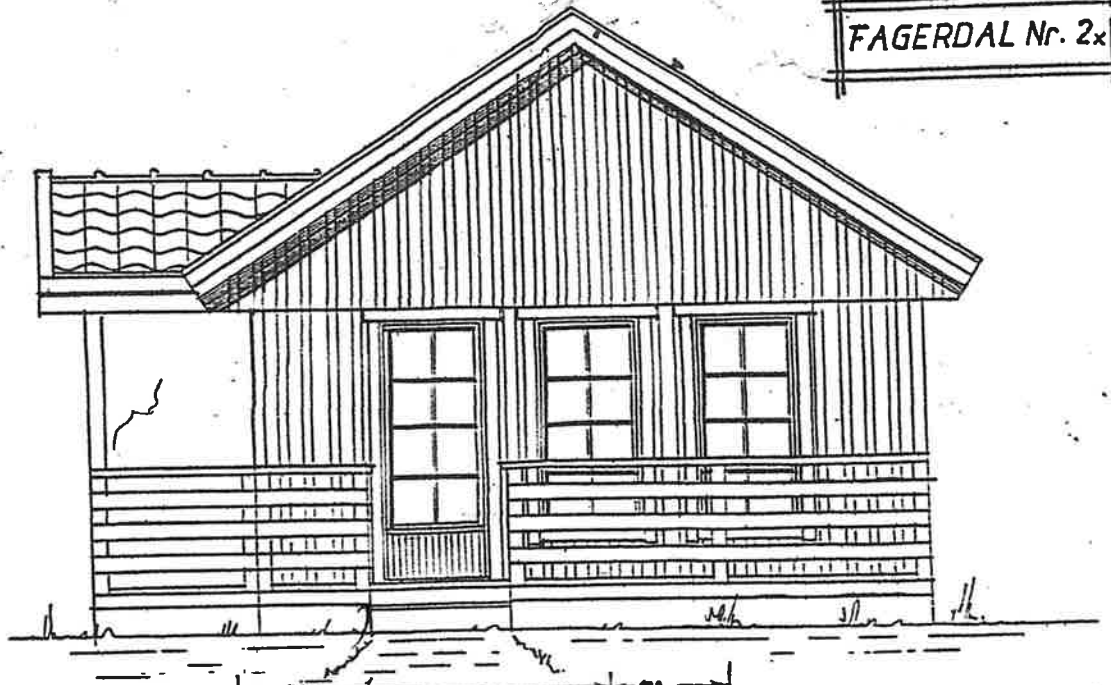

FAGERDAL Nr. 2x

BYGGNAD: 28,4 kvm
VERANDA: 2,2 kvm
SOVLOFT: 8,6 kvm

SSF
Svensk Småhus Försäljning
Sture Billhult
Tel. 031 - 24 12 70

SSF
Svenska Småhus AB
Dödgatan 3, 417 05 Göteborg