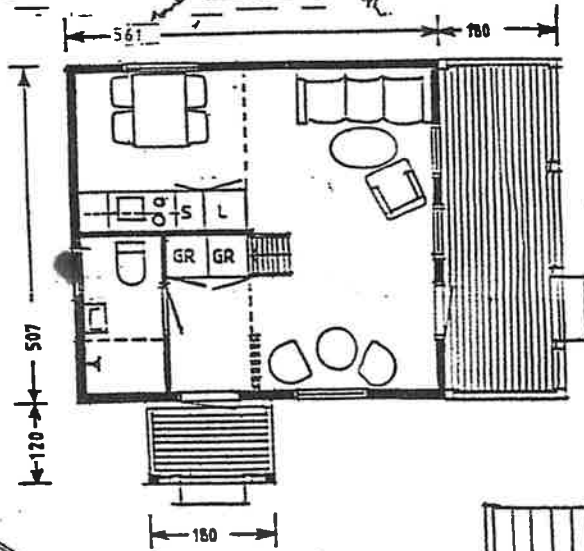

FAGERDAL Nr. 2x

BYGGNAD: 28,4 kvm
VERANDA: 2,2 kvm
SOVLOFT: 8,6 kvm

SSF
Svensk Småhus Försäljning
Sture Billhult
Tel. 031 - 24 12 70

SSF
Svenska Småhus AB
Dödgatan 3, 417 05 Göteborg