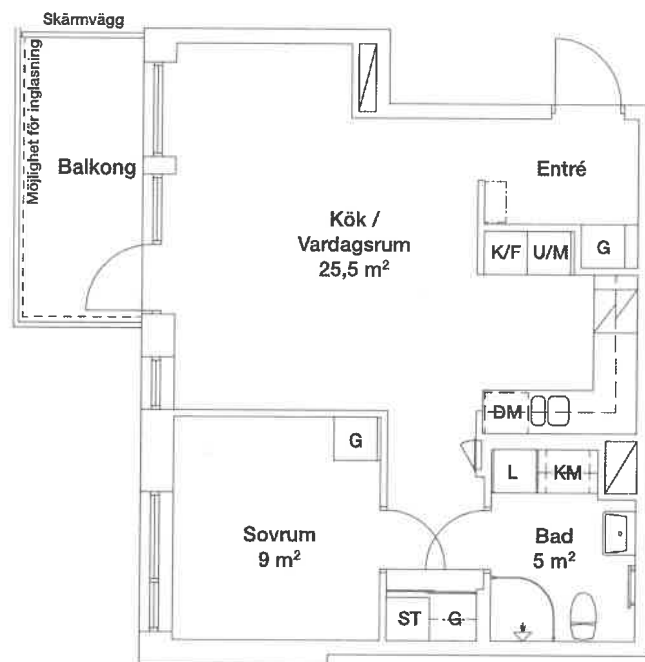

2 rok 48,5 m²

LGH B-1204 Plan:3

- | | | |
|------------------------------------|-----------------------|------------------------|
| K/F Kombinerad kyl och frys | TM Tvättmaskin | KM Kombimaskin |
| DM Diskmaskin | L Linneskåp | KLK Klädkammare |
| U/M Ugn/Mikro | ST Städskåp | |
| TT Torktumlare | G Garderob | |

Fasad mot väster

N

Skala 1:100

Med reservation för ändringar och fel.
Alla m²-angivelser är ca mått.