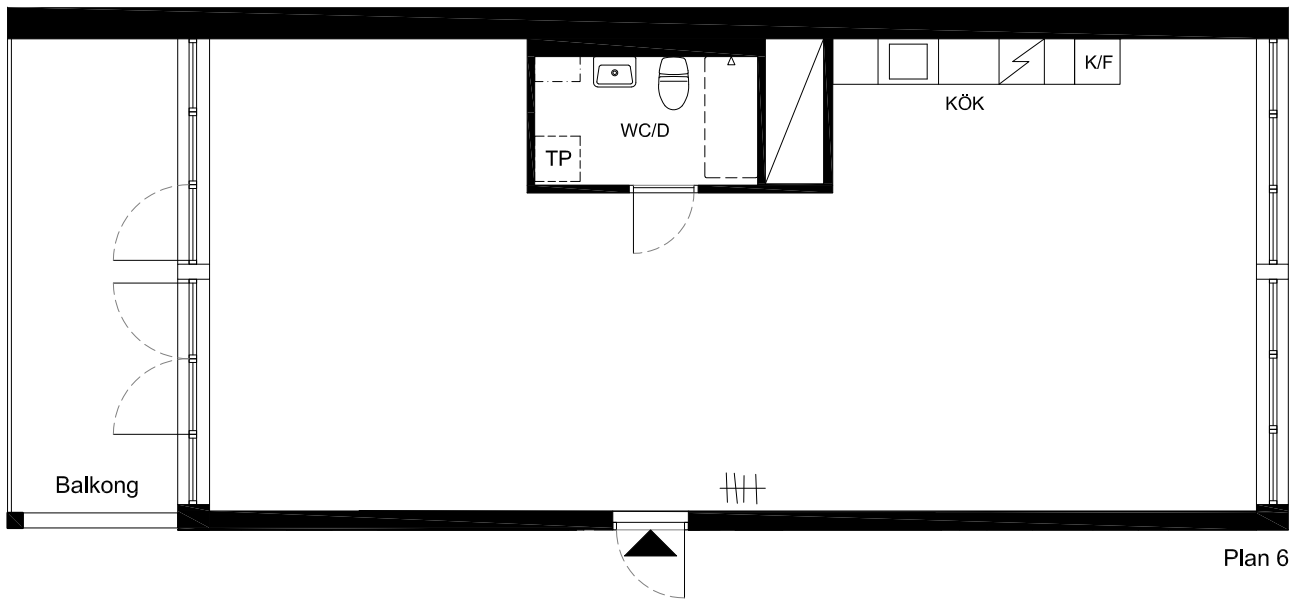

Lägenhet 62
1 Rok. 84,7m² BOA + 14,1m² Balkong

FÖRKLARINGAR

- K/F Kyl/Frys
- TP Plats för tvättpelare
- Klädstång
- FR. Fransk balkong

Plan 6

BERG THORNTON ARKITEKTER AB

Handlgen är preliminär, revideringar pga byggtekniska och andra anledningar kan förekomma.