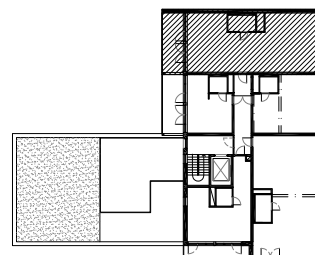

Lägenhet 62
1 Rok. 84,7m² BOA + 14,1m² Balkong

FÖRKLARINGAR

- K/F Kyl/Frys
- TP Plats för tvättpelare
- Klädstång
- FR. Fransk balkong

Plan 6

BERG THORNTON ARKITEKTER AB

Handlgen är preliminär, revideringar pga byggtekniska och andra anledningar kan förekomma.