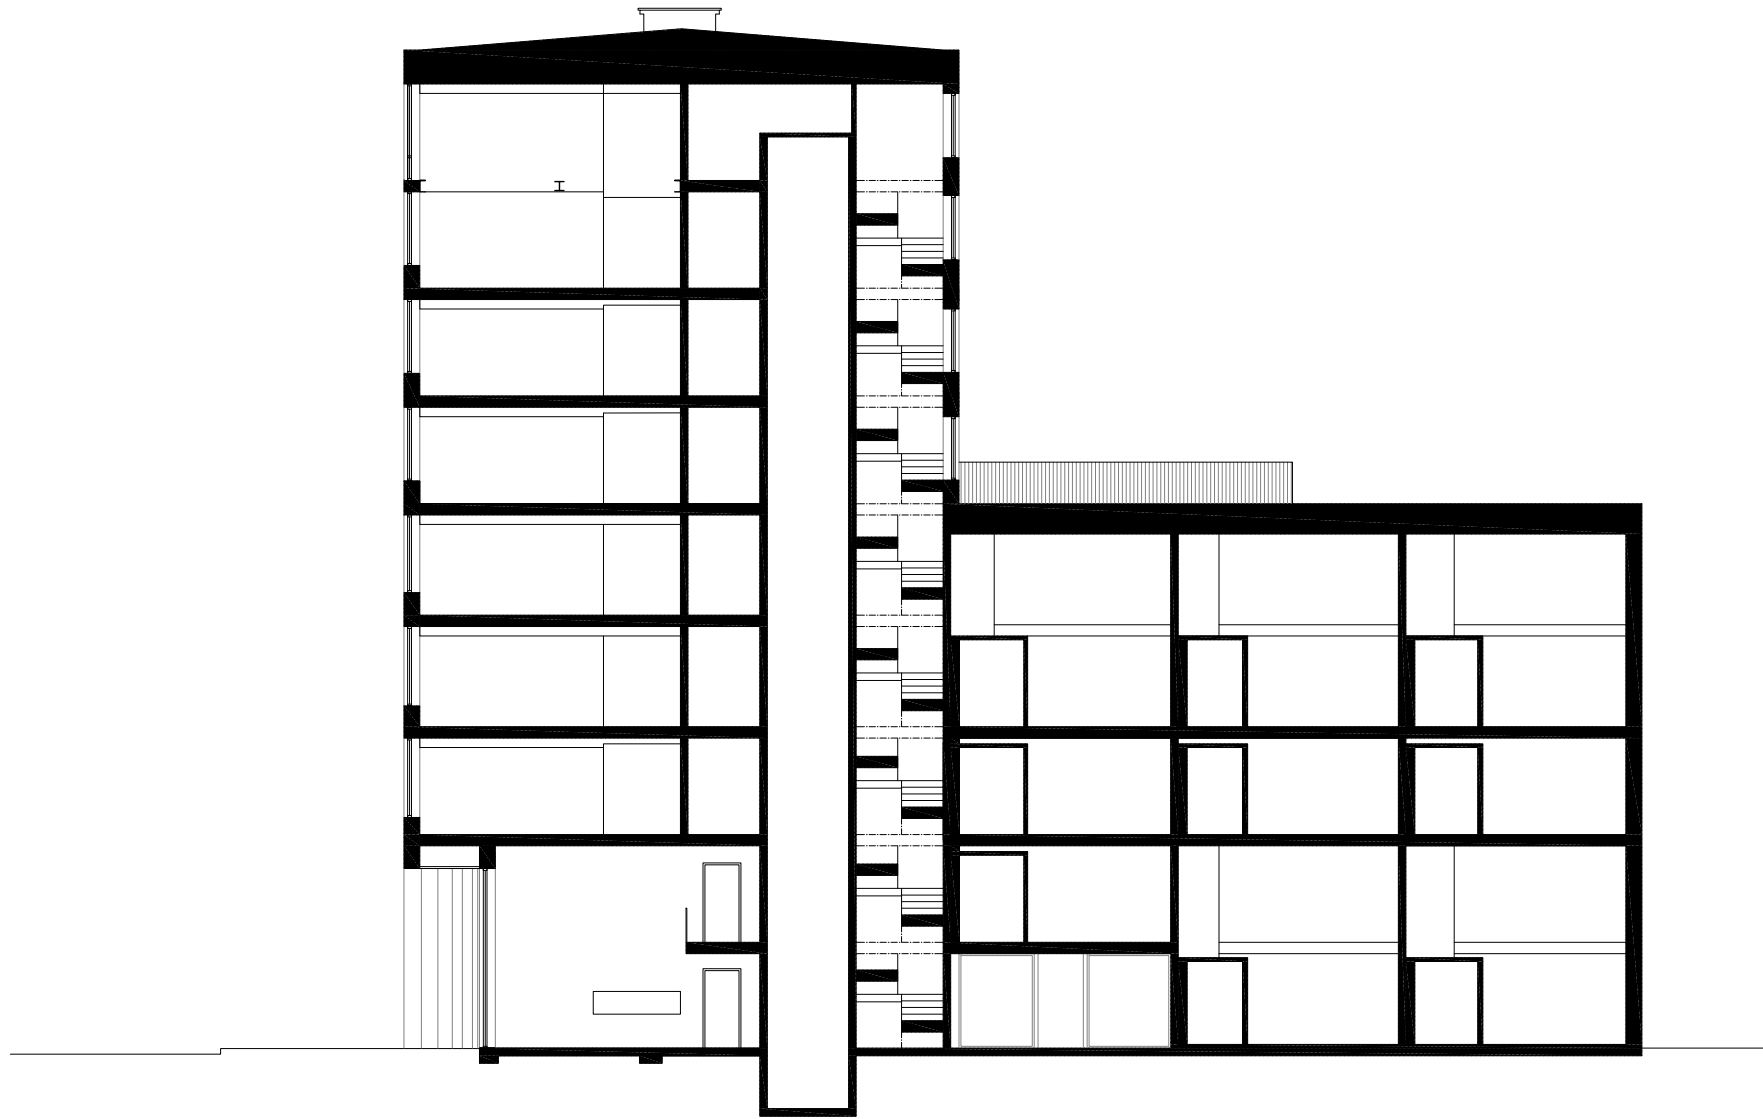

PLAN 9
SKALA 1:200
2019-05-06

R	A	W
PROPERTY		

BERG THORNTON ARKITEKTER AB

Handlignen är preliminär, revideringar pga byggtekniska och andra anledningar kan förekomma.

**TAKPLAN
SKALA 1:200
2019-05-06**

R	A	W
PROPERTY		