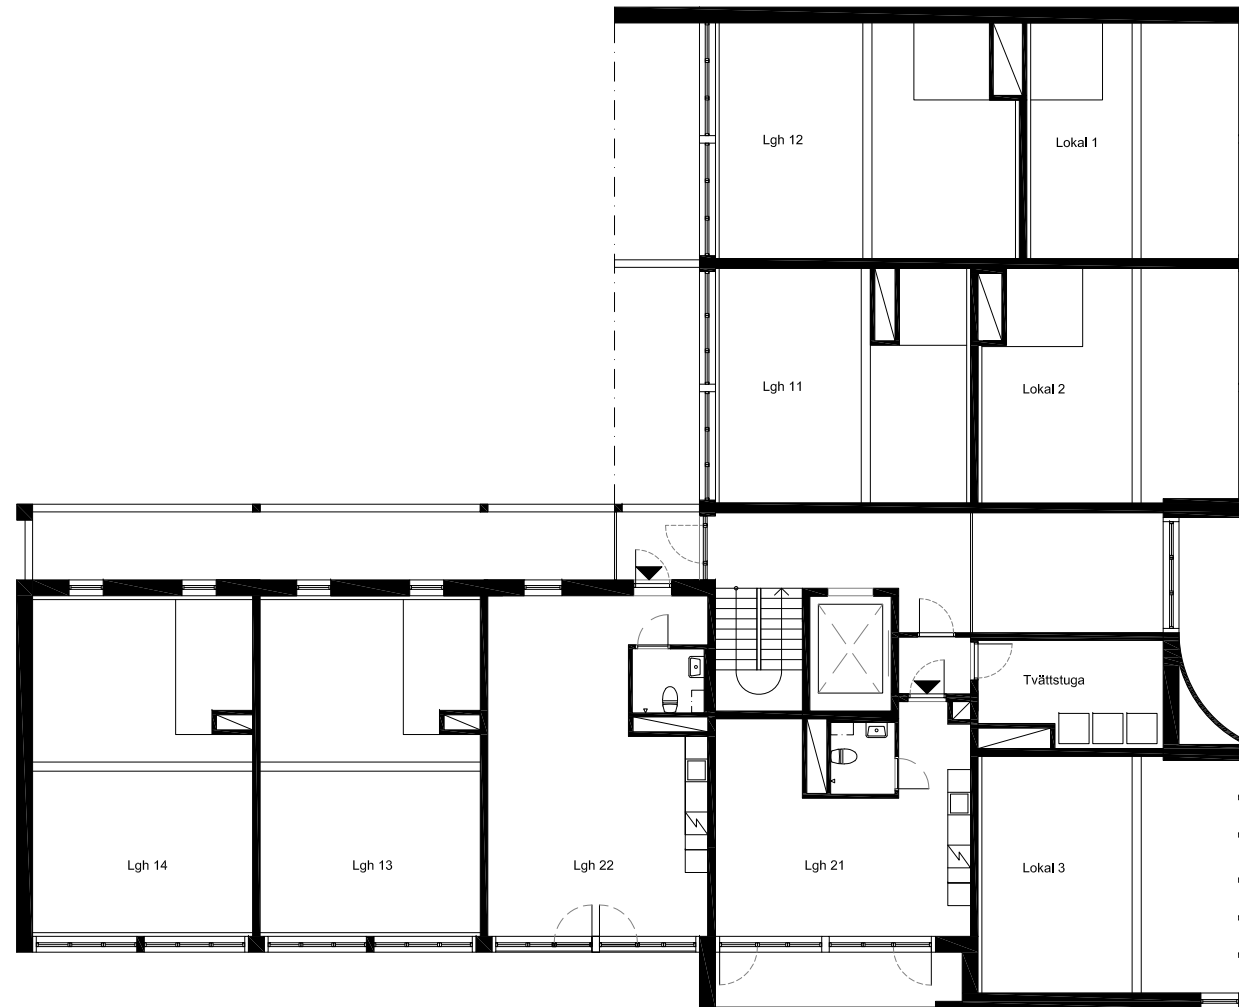

R	A	W
PROPERTY		

BERG THORNTON ARKITEKTER AB

Handlgen är preliminär, revideringar pga byggtekniska och andra anledningar kan förekomma.

PLAN 1
SKALA 1:200
2019-05-06

R	A	W
PROPERTY		

BERG THORNTON ARKITEKTER AB

Handlgen är preliminär, revideringar pga byggtekniska och andra anledningar kan förekomma.

PLAN 2
SKALA 1:200
2019-05-06

R	A	W
PROPERTY		

BERG THORNTON ARKITEKTER AB

Handligen är preliminär, revideringar pga byggtekniska och andra anledningar kan förekomma.