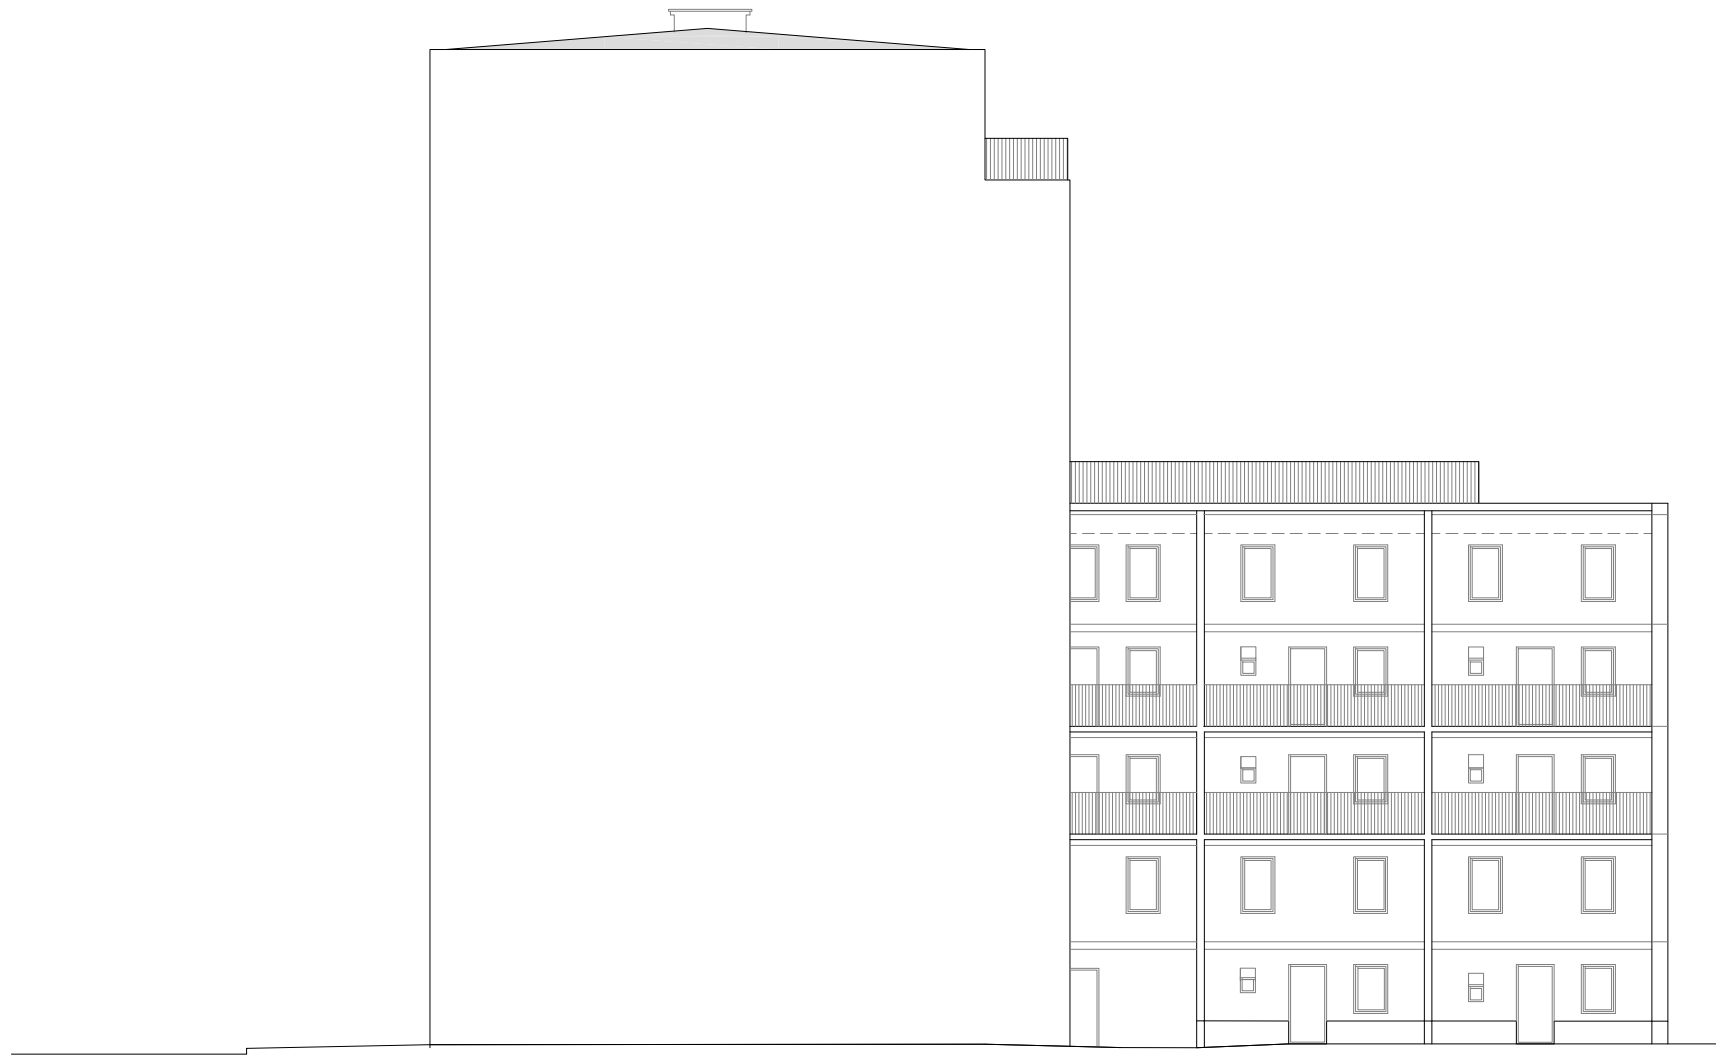

FASAD MOT ÖSTER
SKALA 1:200
2019-05-06

R	A	W
PROPERTY		

BERG THORNTON ARKITEKTER AB

Handlgen är preliminär, revideringar pga byggtekniska och andra anledningar kan förekomma.

**FASAD MOT NORR
SKALA 1:200
2019-05-06**