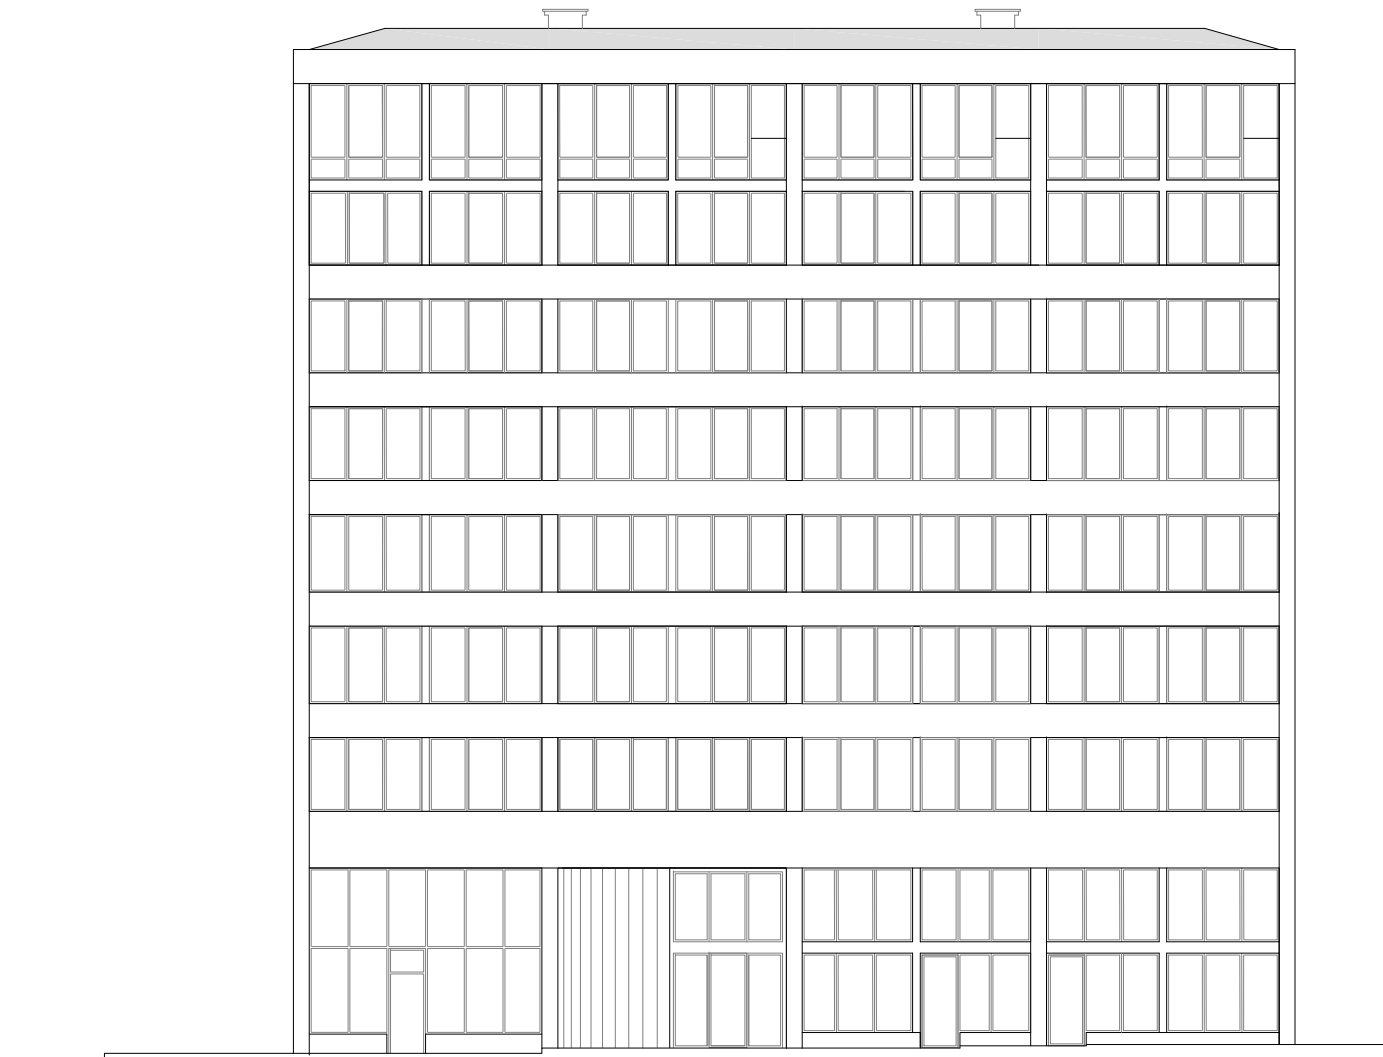

R	A	W
PROPERTY		

BERG THORNTON ARKITEKTER AB

Handlgen är preliminär, revideringar pga byggtekniska och andra anledningar kan förekomma.

FASAD MOT ÖSTER
SKALA 1:200
2019-05-06