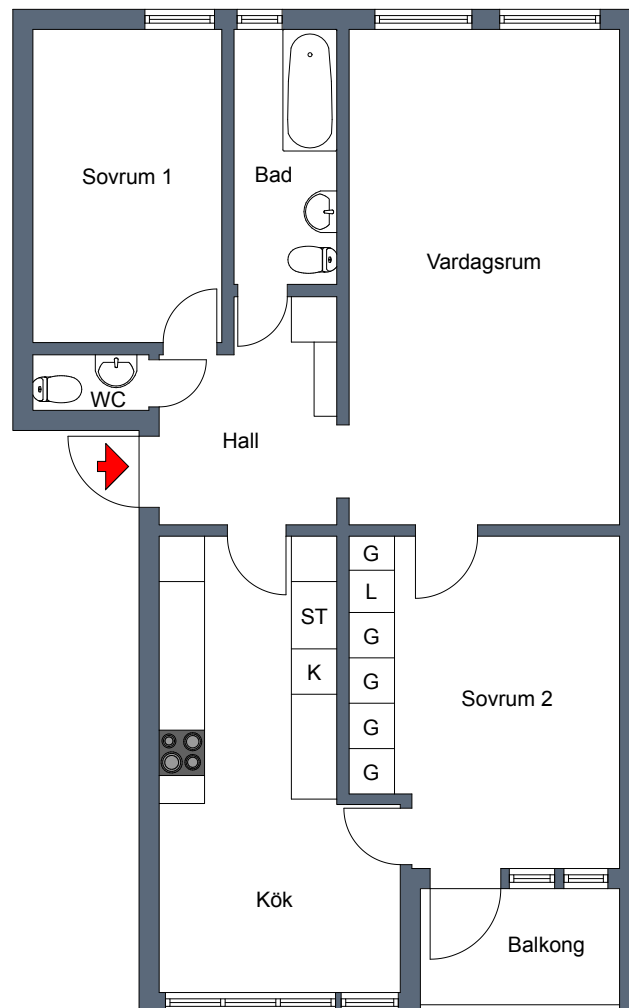

VICTORIA PARK®
- FÖRVALTNING -

Planlösning

Ostbrickan 2, Ryd

Linköping

3 rum och kök, 80,1 m²

Rydsvägen 2, 12, 22, 32, 42, 52, 92, 102, 112
Ryds Allé 2, 12, 22

SKALA 1:100