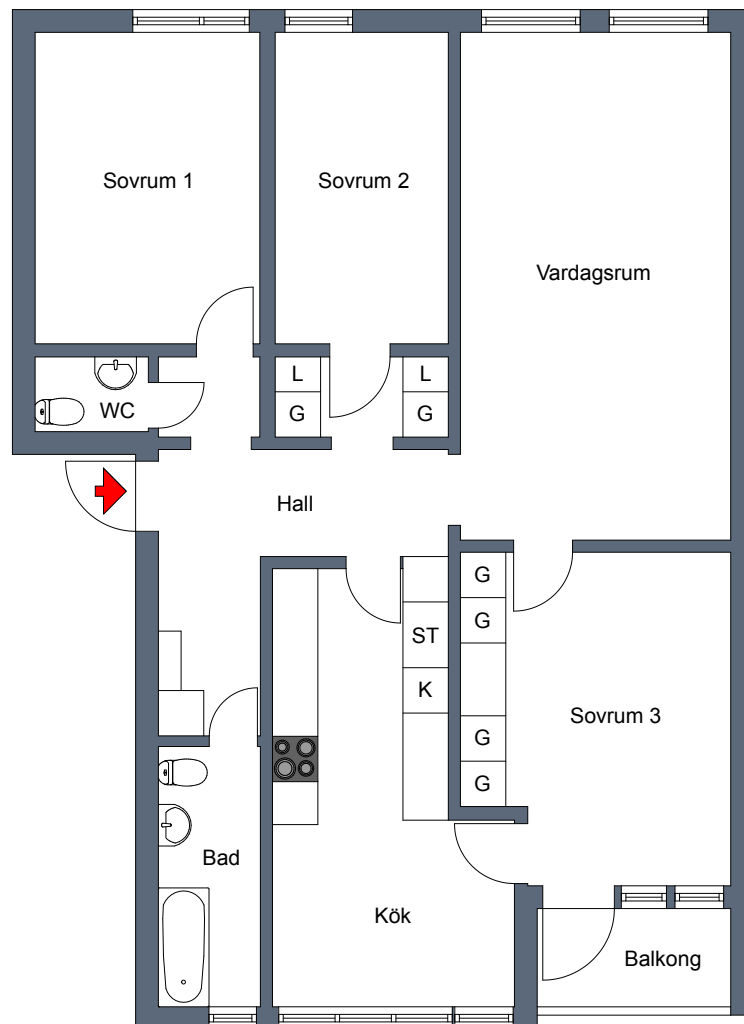

VICTORIA PARK®
- FÖRVALTNING -

Planlösning

Ostbrickan 2, Ryd

Linköping

4 rum och kök, 98,4 m²

Rydsvägen 64, 74, 84, 124, 134, 144

SKALA 1:100