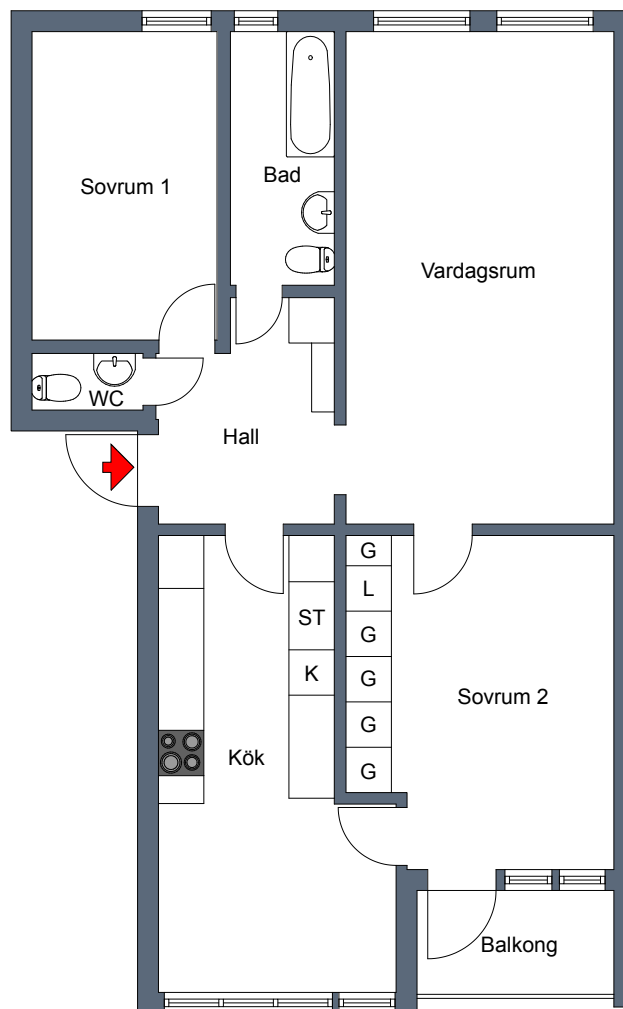

VICTORIA PARK®
- FÖRVALTNING -

Planlösning

Ostbrickan 2, Ryd

Linköping

3 rum och kök, 80,1 m²

Rydsvägen 4, 14, 24, 34, 44, 54, 94, 104, 114
Ryds Allé 4, 14, 24

SKALA 1:100