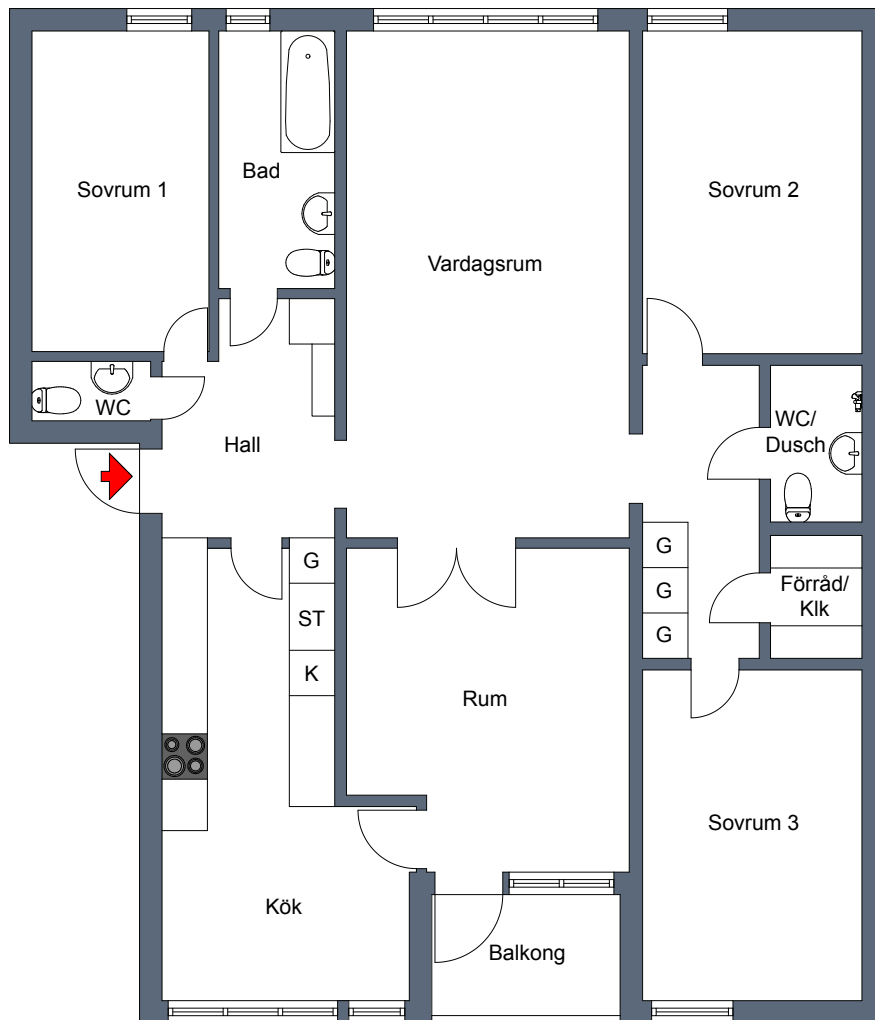

VICTORIA PARK®
- FÖRVALTNING -

Planlösning

Ostbrickan 2, Ryd

Linköping

5 rum och kök, 119,6 m²

Rydsvägen 62, 72, 82, 122, 132, 142

SKALA 1:100