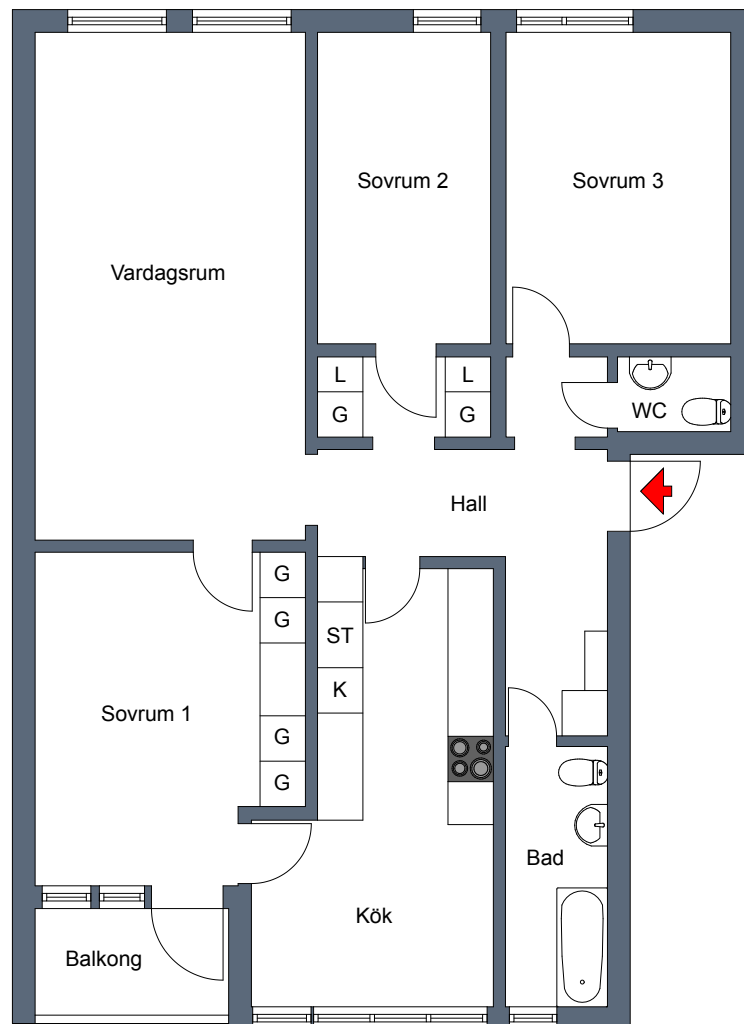

VICTORIA PARK®
- FÖRVALTNING -

Planlösning

Ostbrickan 2, Ryd

Linköping

4 rum och kök, 98,4 m²

Rydsvägen 8, 18, 40, 50, 60, 68, 78, 88, 100, 110, 120, 148

SKALA 1:100