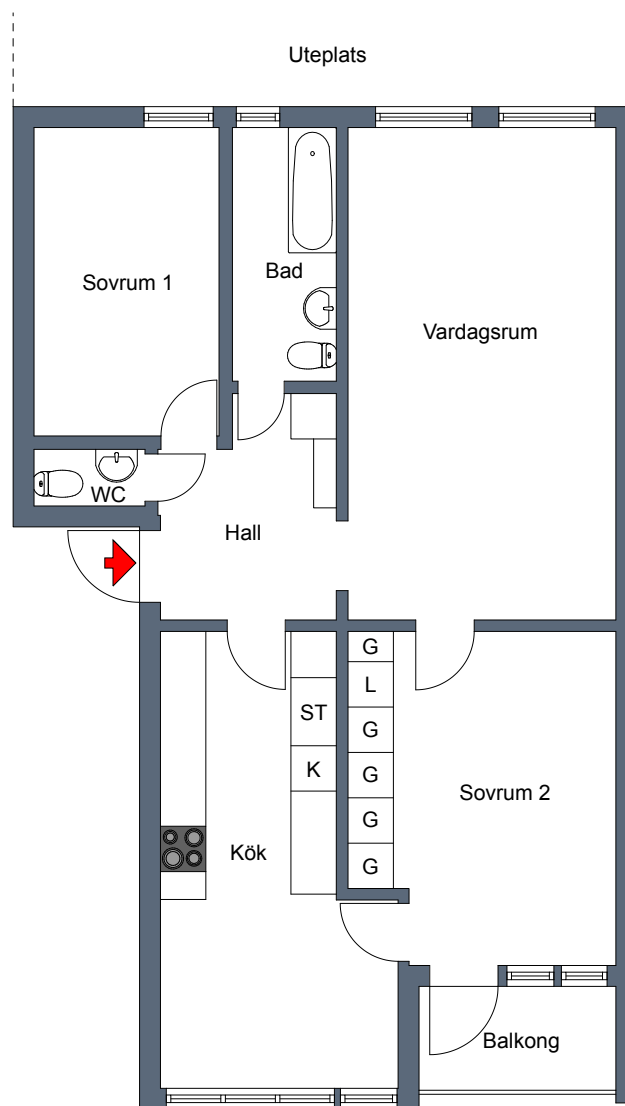

VICTORIA PARK®
- FÖRVALTNING -

Planlösning

Ostbrickan 2, Ryd

Linköping

3 rum och kök, 80,1 m²

Rydsvägen 2, 12, 22, 32, 42, 52, 92, 102, 112
Ryds Allé 2, 12, 22

SKALA 1:100