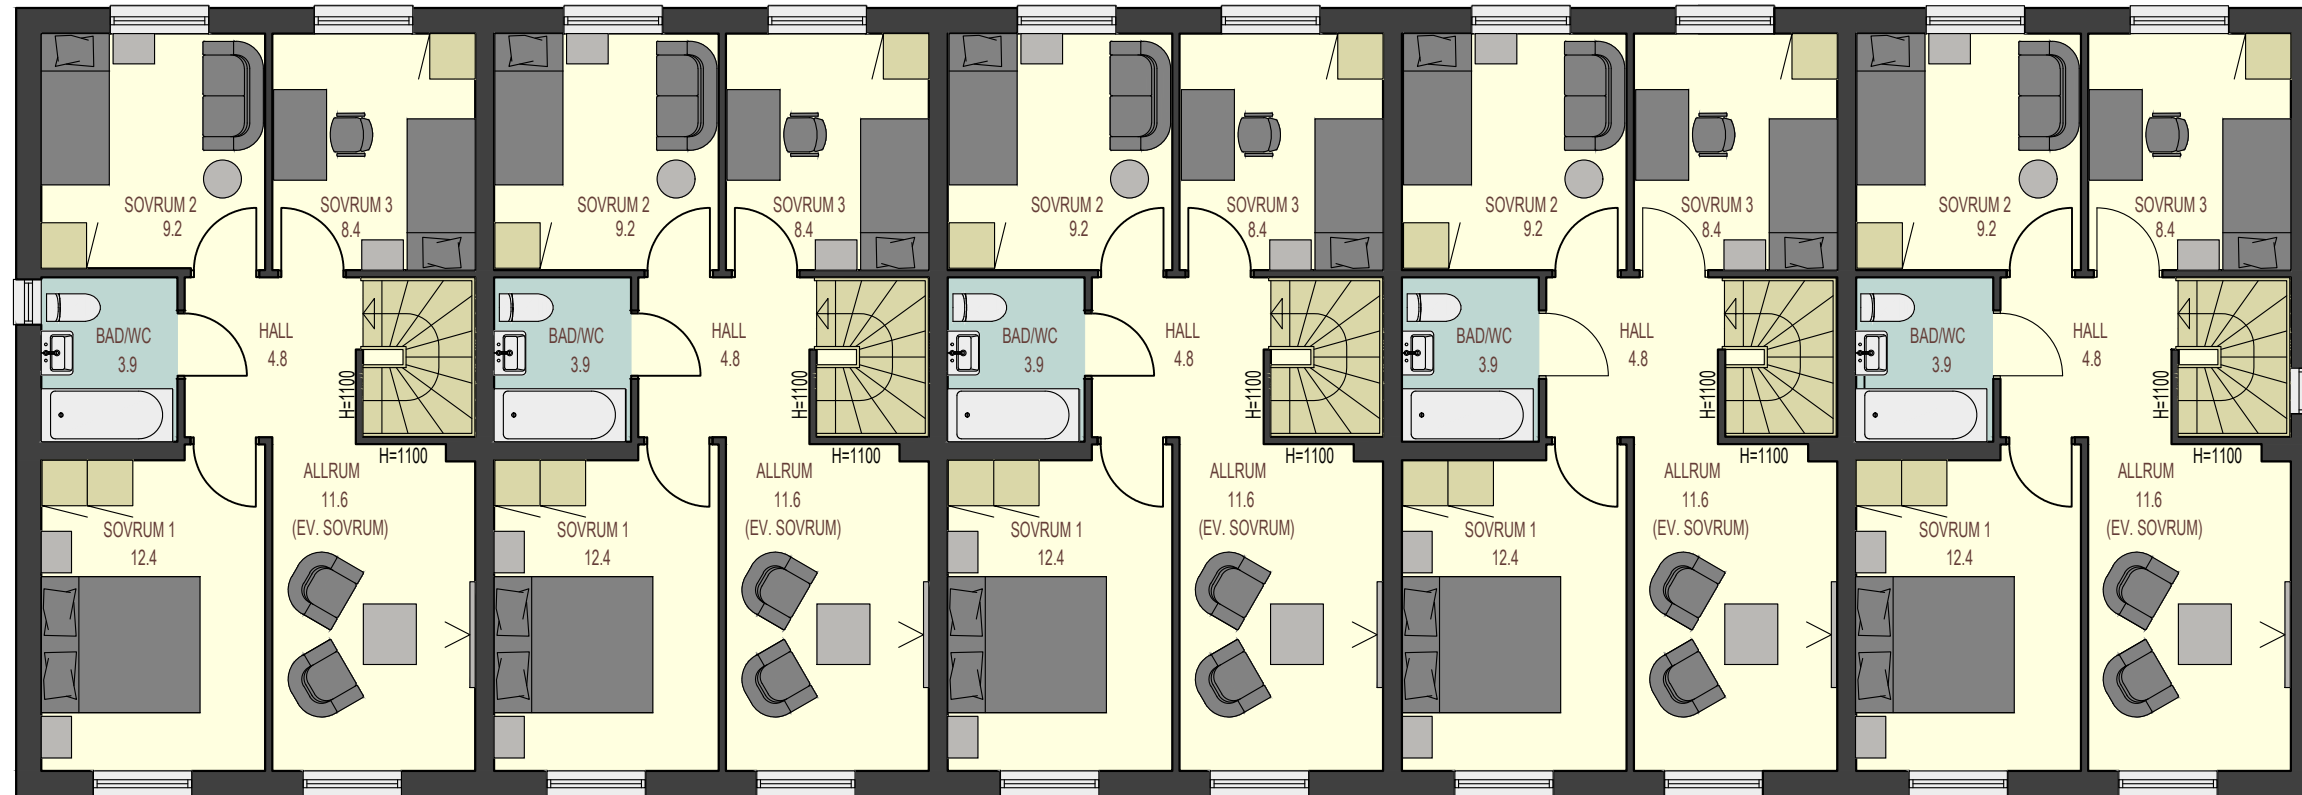

ENTRÉVÅNING  
 HUS - VÄNSTERGAVEL  
 BOAREA HUS 56,1 KVM

HUS - MITT  
 BOAREA HUS 56,1 KVM

HUS - MITT  
 BOAREA HUS 56,1 KVM

HUS - MITT  
 BOAREA HUS 56,1 KVM

HUS - HÖGERGAVEL  
 BOAREA HUS 56,1 KVM

ÖVERVÅNING  
 HUS - VÄNSTERGAVEL  
 BOAREA 56,1 KVM

HUS - MITT  
 BOAREA 56,1 KVM

HUS - MITT  
 BOAREA 56,1 KVM

HUS - MITT  
 BOAREA 56,1 KVM

HUS - HÖGERGAVEL  
 BOAREA 56,1 KVM