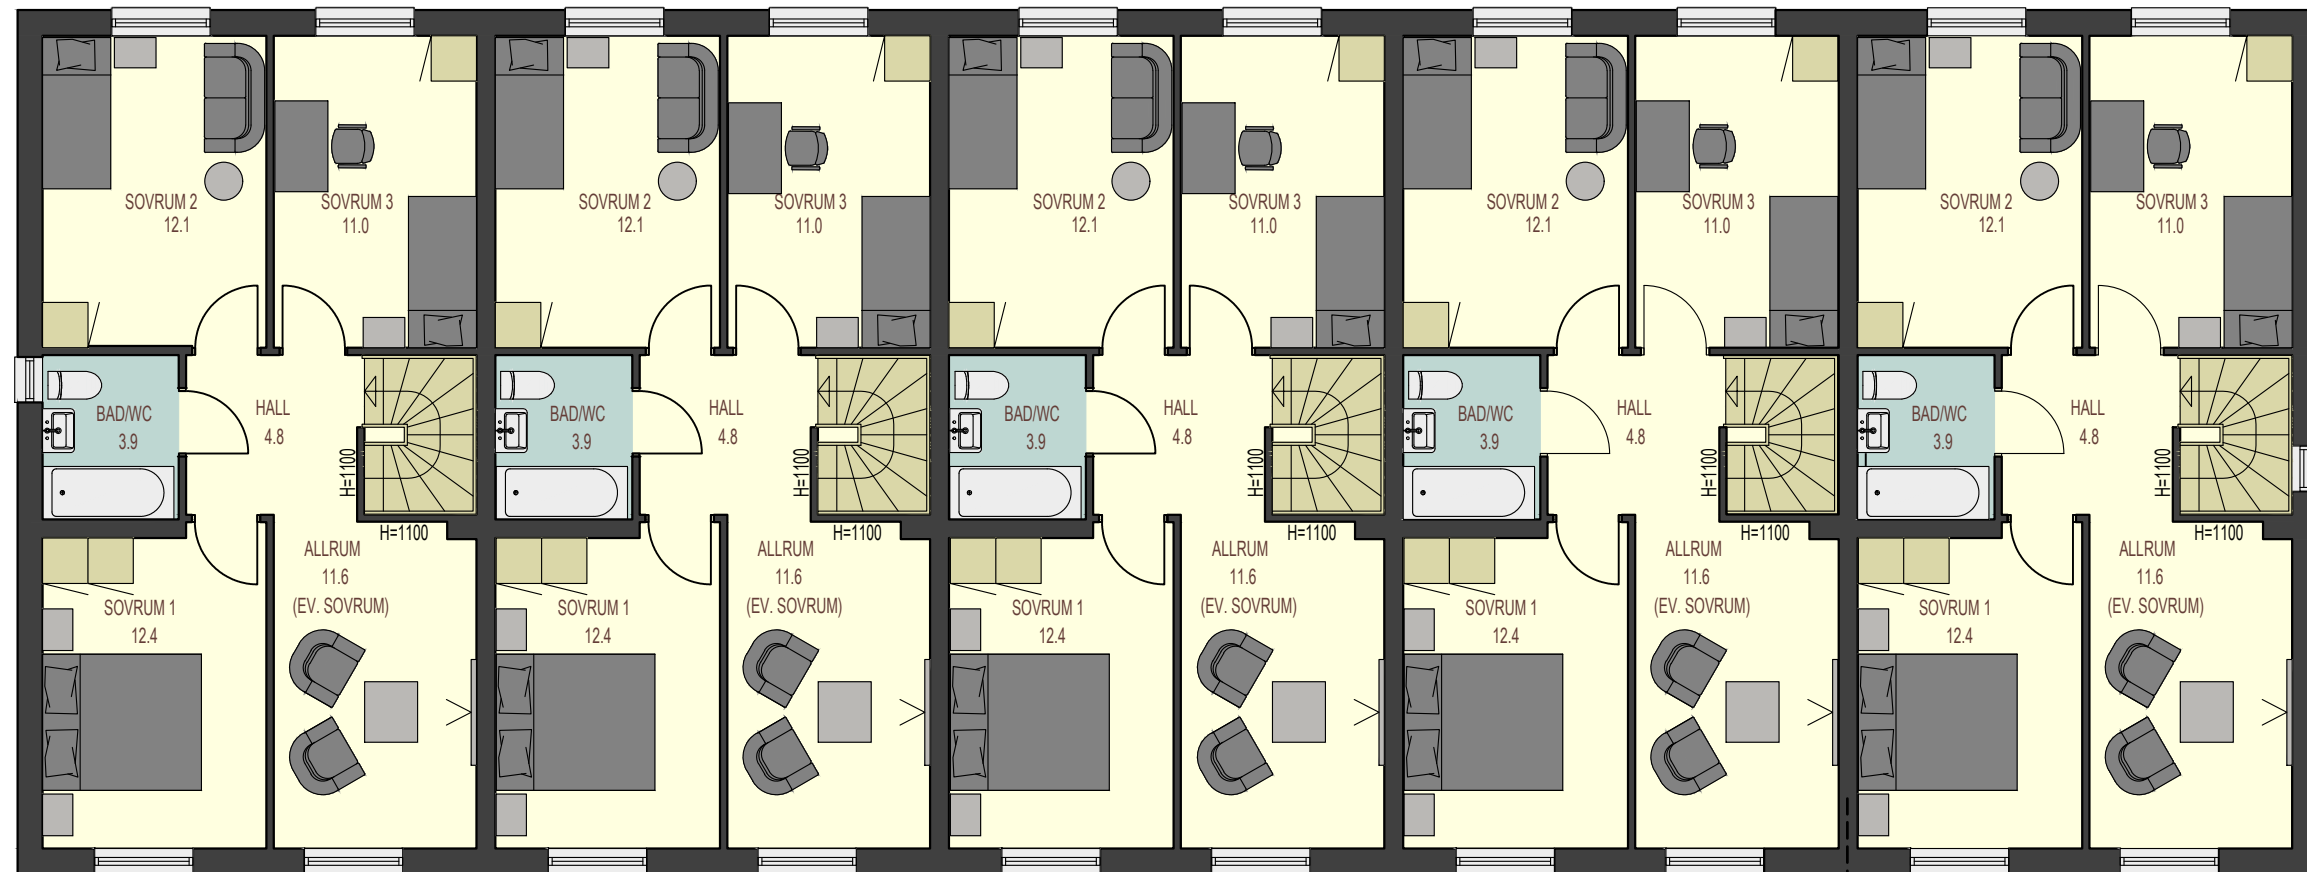

ENTRÉVÅNING  
 HUS - VÄNSTERGAVEL  
 BOAREA HUS 61,8 KVM

HUS - MITT  
 BOAREA HUS 61,8 KVM

HUS - MITT  
 BOAREA HUS 61,8 KVM

HUS - MITT  
 BOAREA HUS 61,8 KVM

HUS - HÖGERGAVEL  
 BOAREA HUS 61,8 KVM

ÖVERVÅNING  
 HUS - VÄNSTERGAVEL  
 BOAREA 61,8 KVM

HUS - MITT  
 BOAREA 61,8 KVM

HUS - MITT  
 BOAREA 61,8 KVM

HUS - MITT  
 BOAREA 61,8 KVM

HUS - HÖGERGAVEL  
 BOAREA 61,8 KVM