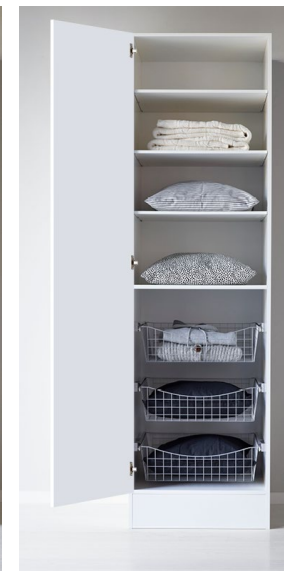

Garderob, städ- och linneskåp av fabrikat Ballingslöv eller likvärdigt.

Omfattning enligt A-ritningar.

Lucka Vit. eller liknande

Höjd: 1950mm

Platsbyggd sockel

Push öppnare

Passbitar, frisidor, socklar m m i kulör lika lucka.

Garderob utförs med hylla och klädstång.

Städsåp utförs med hylla och städsåpsinredning

Linnesåp utförs med 4 hyllor och 3 trådbackar

Lucka Ballingslöv alt liknande,
Vit

Garderob

Städsåp

Linnesåp

Fönsterbänkar