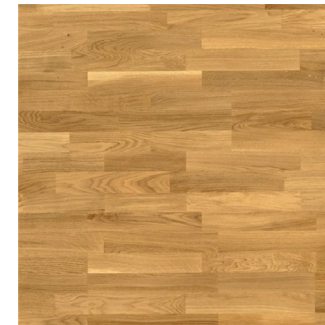

Kompletterande inredning:

*Ekparkett, Pure 3-stav
eller liknande*

NCS S 0500-N eller
liknande

2020-11-12

Sovrum

YTA	MATERIAL	FABRIKAT	MODELL	DIMENSION(MM)	UTFÖRANDE
GOLV	Ekparkett	Tarkett eller liknande	Pure, 3-stav	13	Mattlackad
SOCKEL	Trä, målade			12x69	NCS S 0500-N
DÖRRFODER	Trä, målade			12x69	NCS S 0500-N
VÄGGAR	Målade gipsskivor				NCS S 0500-N
TAK	Målade gipsskivor				NCS S 0300-N