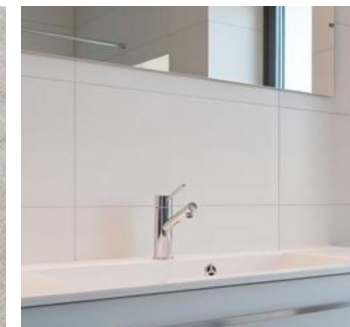

Dushdörrar

Duschkörna Bathlife eller liknande
Raka dörrar
Blank profil
Höjd: 1900 mm

J Limestone, Light Grey

*Keramiska Plattor A24
White Gloss*

2020-11-12

Duschblandare och duschanordning

Mora cera shower kit eller liknande