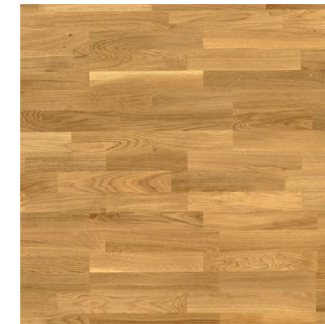

Kompletterande inredning:

*Ekparkett, Pure 3-stav
eller liknande*

NCS S 0500-N eller
liknande

2020-11-12

Sovrum

YTA	MATERIAL	FABRIKAT	MODELL	DIMENSION(MM)	UTFÖRANDE
GOLV	Ekparkett	Tarkett eller liknande	Pure, 3-stav	13	Mattlackad
SOCKEL	Trä, målade			12x69	NCS S 0500-N
DÖRRFODER	Trä, målade			12x69	NCS S 0500-N
VÄGGAR	Målade gipsskivor				NCS S 0500-N
TAK	Målade gipsskivor				NCS S 0300-N