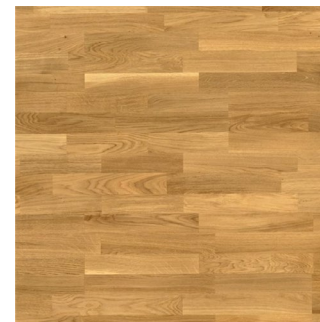

2020-11-12

Kök

YTA	MATERIAL	FABRIKAT	MODELL	DIMENSION(MM)	UTFÖRANDE
GOLV	Ekparkett	Tarkett eller liknande	Pure, 3-stav	13	Mattlackad
SOCKEL	Trä, Målad			12x69	NCS S 0500-N
DÖRRFODER	Trä, Målad			12x69	NCS S 0500-N
VÄGGAR	Målade gipsskivor				NCS S 0500-N
STÄNKSKYDD	Kakel	Bricmate eller liknande	A23	200x300	White gloss Liggande rak sättning
TAK	Målade gipsskivor				NCS S 0300-N

Kompletterande inredning:

Snickerier av fabrikat Ballingslöv, Solid Lucka kulör vit, eller liknande.

Omfattning enligt A-ritningar

Höjd: 2250 mm

Takanslutning mellan väggskåp och tak utförs gipsad och målad.

Överskåp över kyl och frys. Utrymme ovan kyl/frys utförs gipsad och målad.

Passbitar, frisidor, socklar m m i kulör lika lucka.

Bänkskiva utförs av Natursten Nero Assoluto

Planmonterad diskho av typen Decosteel Extreme 50

Bänkbelysning enligt rambeskrivning el

Ljusrampslist utförs av typen kombilist rak eller liknande, kulör lika lucka

Handtag: Ballingslöv HG830 alt liknande monteras liggande på Lådor och stående på skåp.

Bänkskåp utförs med tre fullutdragslådor.

Bänkhörnskåp utförs som karusellskåp

Lucka för integrerad diskmaskin och diskbänkskåp utförs med heltäckande lucka

Väggskåp med bredd 800mm utförs med dubbla luckor

Gångjärn till luckor utförs med luckdämpare.

Ekparkett, Pure 3-stav