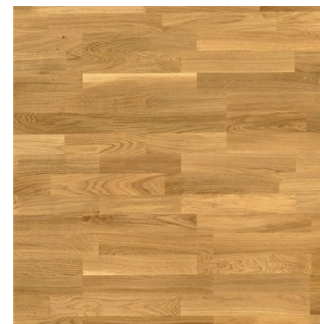

Ekparkett, Pure 3-stav