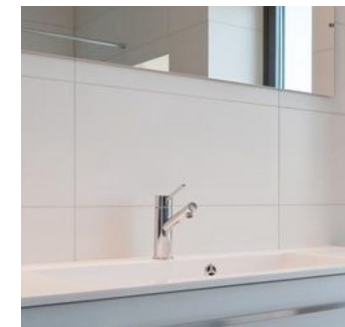

Duschkörrar

Duschkörna Bathlife eller liknande
Raka körrar
Blank profil
Höjd: 1900 mm

Duschblandare och duschanordning

Mora cera shower kit eller liknande

J Limestone, Light Grey

*Keramiska Plattor A24
White Gloss*