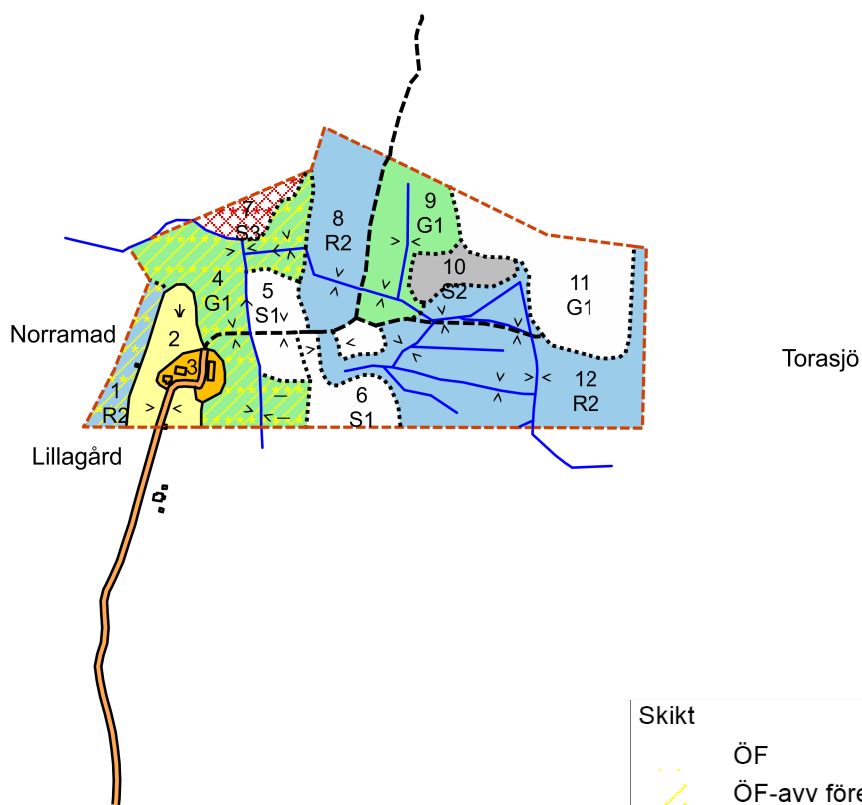

SKOGSKARTA

Plan Lillagård 1:1
Församling Moheda
Kommun Alvesta
Län Kronobergs län
Planen avser 2021 - 2030
Planläggare Olof Nilsson
Utskriftsdatum 2021-11-12

pcSKOG

Skikt	
	ÖF
	ÖF-avv föreslagen
Målsättning (rastrerad)	
	NV-mål orört
Åtgärd, föreslagen	
	Ingen åtgärd
	Avverkning
	Gallring
	Röjning
Ägoslag	
	Inägomark
	Övrig landareal

= 1 Hektar

1:10000
0,5 km