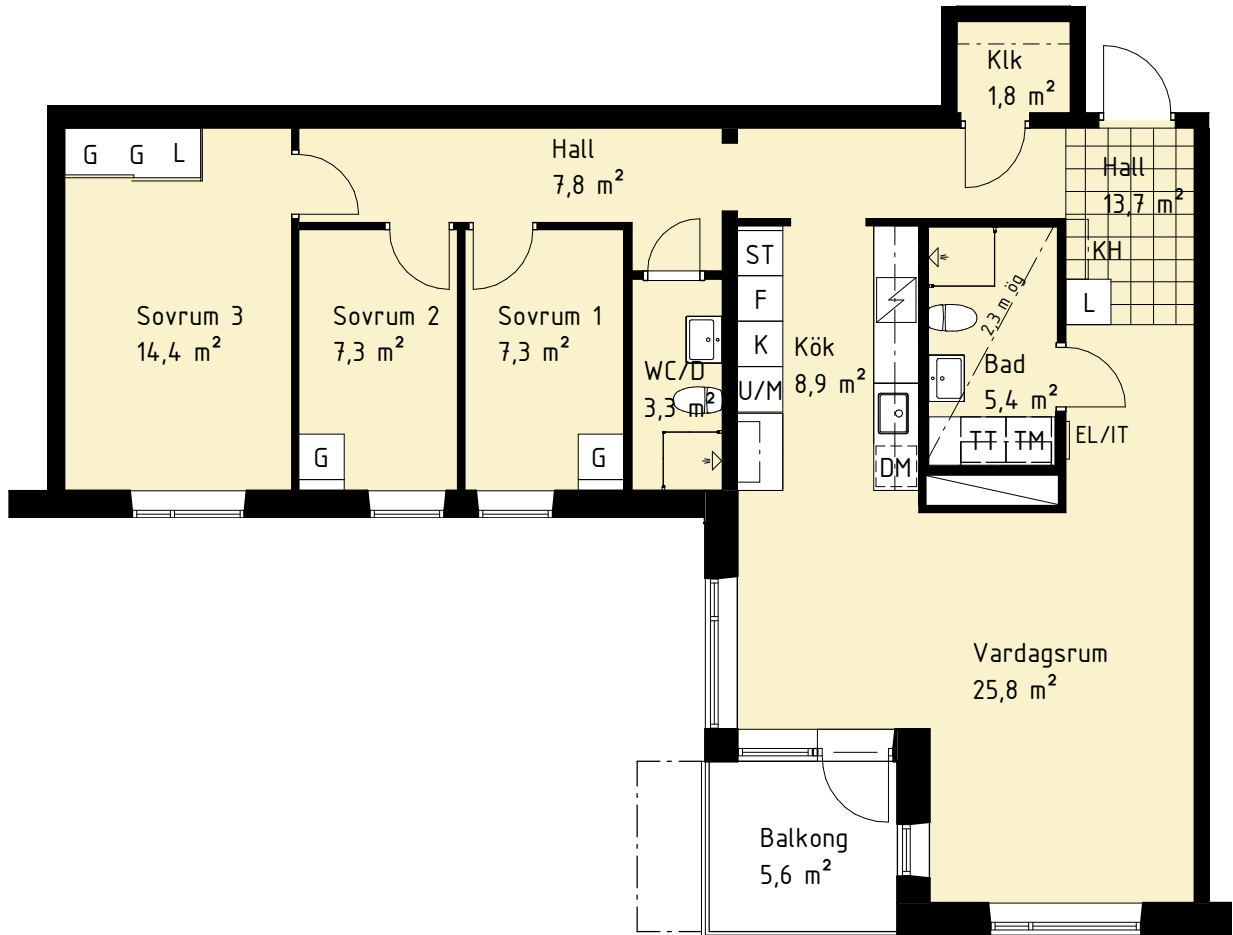

HSB BRF TOLLARE STRAND

LÄGENHETSRTNING

Lägenhet 94
4 RoK ca 100,5 m²
Lägenhetsförråd ca 4 m²

G Garderob	TM Tvättmaskin
L Linneskåp	TT Torktumlare
ST Städskåp	KM Kombimaskin
K Kylskåp	Dusch med glasväggar
F Frys	Plats för badkar
K/F Kyl/Frys	Skjutdörrsgarderob
Induktionshäll	Balkong ovan
DM Diskmaskin	KH Plats för kapphylla
U/M Högsåp med ugn och mikro	BH Bröstningshöjd (m)
SK Skafferi	EL/IT Elcentral/IT-skåp
M Väggsåp med mikro	Schakt

Rumshöjd är ca 2,6 m där inget annat anges. Bröstningshöjd på fönster är 0,6 m där inget annat anges. OBS! Kvadratmeter i rummen anger inte hela bostadsytan. Rätt till ändringar förbehålles. Equator Stockholm 2017-02-01 rev. 2018-05-30