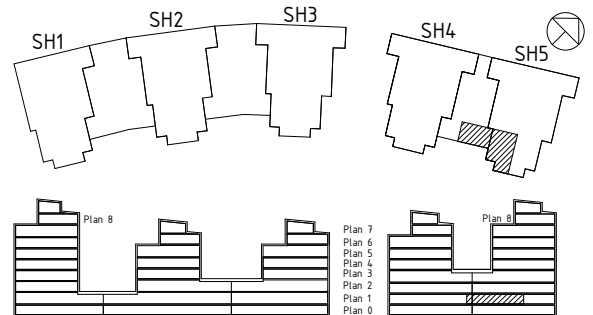

HSB BRF TOLLARE STRAND

LÄGENHETSRTNING

Lägenhet 94
4 RoK ca 100,5 m²
Lägenhetsförråd ca 4 m²

G Garderob	TM Tvättmaskin
L Linneskåp	TT Torktumlare
ST Städskåp	KM Kombimaskin
K Kylskåp	Dusch med glasväggar
F Frys	Plats för badkar
K/F Kyl/Frys	Skjutdörrsgarderob
Induktionshäll	Balkong ovan
DM Diskmaskin	KH Plats för kapphylla
U/M Högsåp med ugn och mikro	BH Bröstningshöjd (m)
SK Skafferi	EL/IT Elcentral/IT-skåp
M Väggsåp med mikro	Schakt

Rumshöjd är ca 2,6 m där inget annat anges. Bröstningshöjd på fönster är 0,6 m där inget annat anges. OBS! Kvadratmeter i rummen anger inte hela bostadsytan. Rätt till ändringar förbehålles. Equator Stockholm 2017-02-01 rev. 2018-05-30