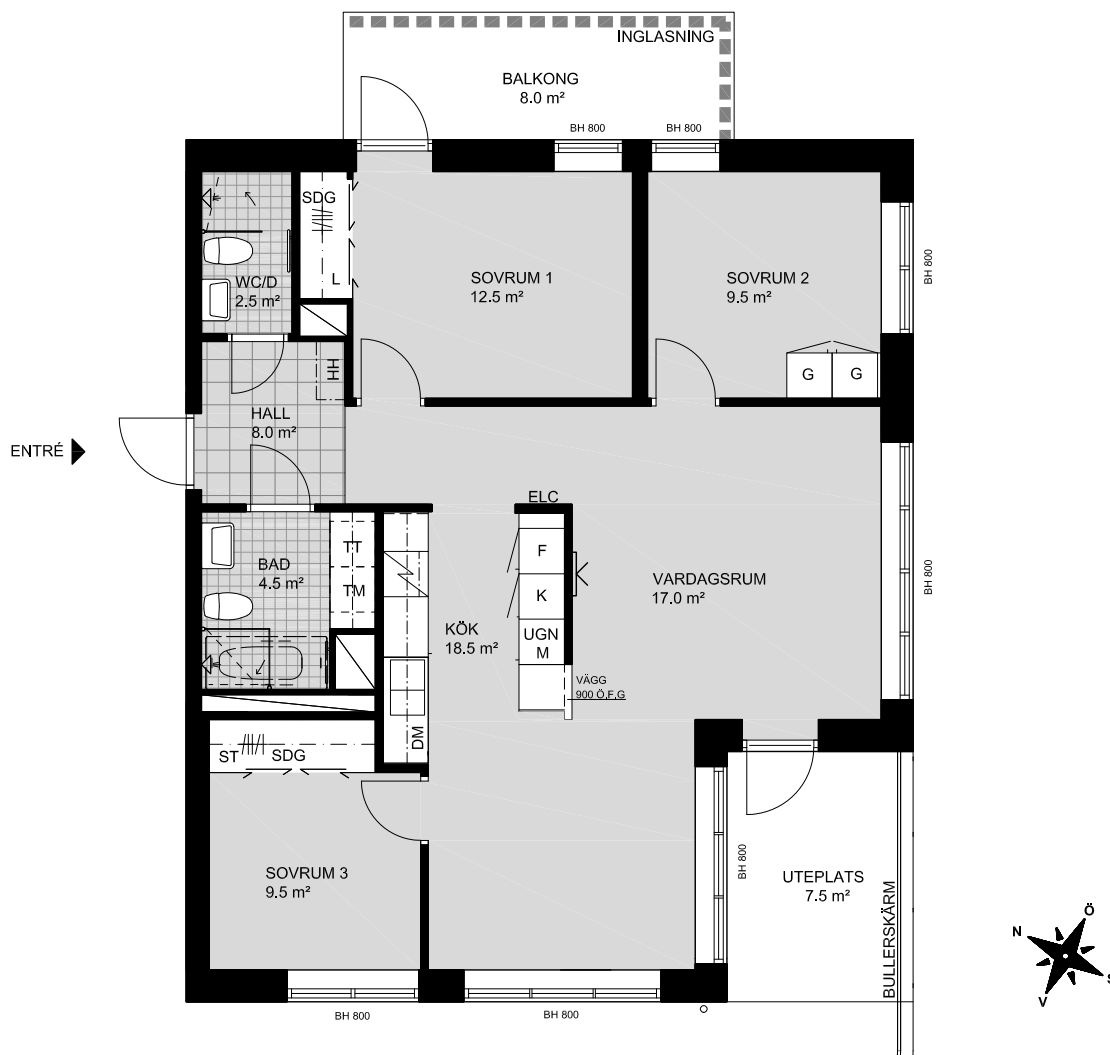

LÄGENHETSFÖRRÅD: ca 4,5 kvm
 GENERELL RUMSHÖJD: 2900 mm
 BRÖSTNINGSHÖJD FÖNSTER: 800 mm

PLACERING I BYGGNAD

FÖRKLARINGAR

G GARDEROB	TM TVÄTTMASKIN	LÄGRE RUMSHÖJD (2500 OM EJ ANNAT ANGES)
L LINNESKÅP	TT TORKTUMLARE	ELC IT-SKÅP/EI-CENTRAL
LINNESKÅPSMODUL	KM KOMBIMASKIN	ÖVERSKÅP
ST STÅDSKÅP	PLATS FÖR BADKAR	KLK KLÄDKAMMARE
ST STÅDSKÅPSMODUL	INDUKTIONSHÄLL	M MIKRO I VÄGGSKÅP
UGN OCH MIKRO I HÖGSKÅP	VIKBAR DUSCHVÄGG I GLAS	SK SKÄRM
K KYL	PLATS FÖR HATTHYLLA	BH BRÖSTNINGSHÖJD (800mm OM EJ ANNAT ANGES)
F FRY	SDG SKJUTDÖRRSGARDEROB	SCHAKT
K/F KYLFRYS	FÖRSTÄRKT VÄGG FÖR VÄGGHÄNGD TV	
DM DISKMASKIN	KLÄDSTÄNG	