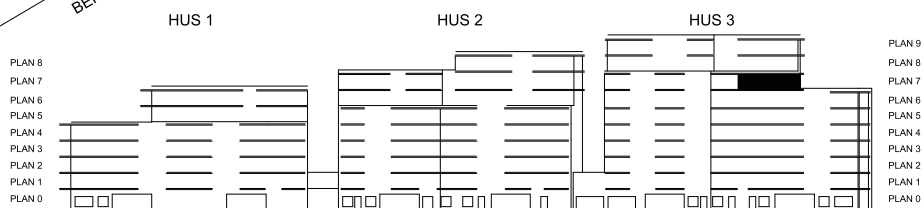

SKALA 1:100

	LGH. NR.	VÅNING	HUS	TRAPPHUS	FÖRRÅD
CA <b>107.5</b> KVM	114	7	3	6	CA 4 KVM