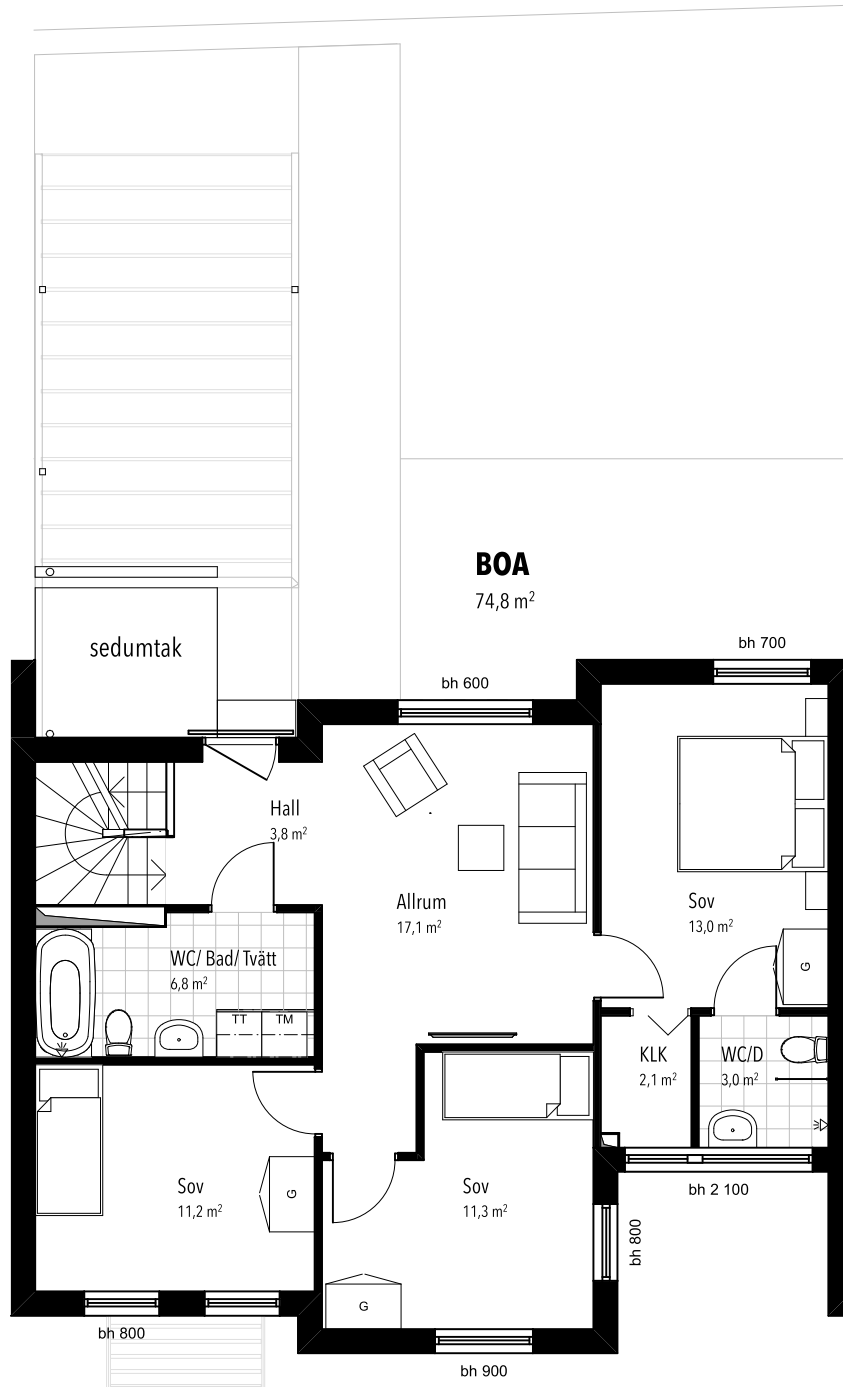

Hantverkaregatan

Hantverkaregatan 13

Radhus 146 m² | Tomt 198 m²

Ytangelser är preliminära. Illustrerad plan redovisar möbleringsförslag. Rätt till mindre ändringar förbehålles.

- DM Diskmaskin
- K Kylskåp
- F Frys
- M Micro
- G Garderob
- ST Inredning städutrustning
- H Högsåp
- SG Skjuddörrsgarderob
- TM Tvättmaskin
- TT Torktumlare
- FTX Från- och tilluft med värmeväxlare
- — Överskåp
- — Häll, ugn och fläkt
- bh Bröstningshöjd