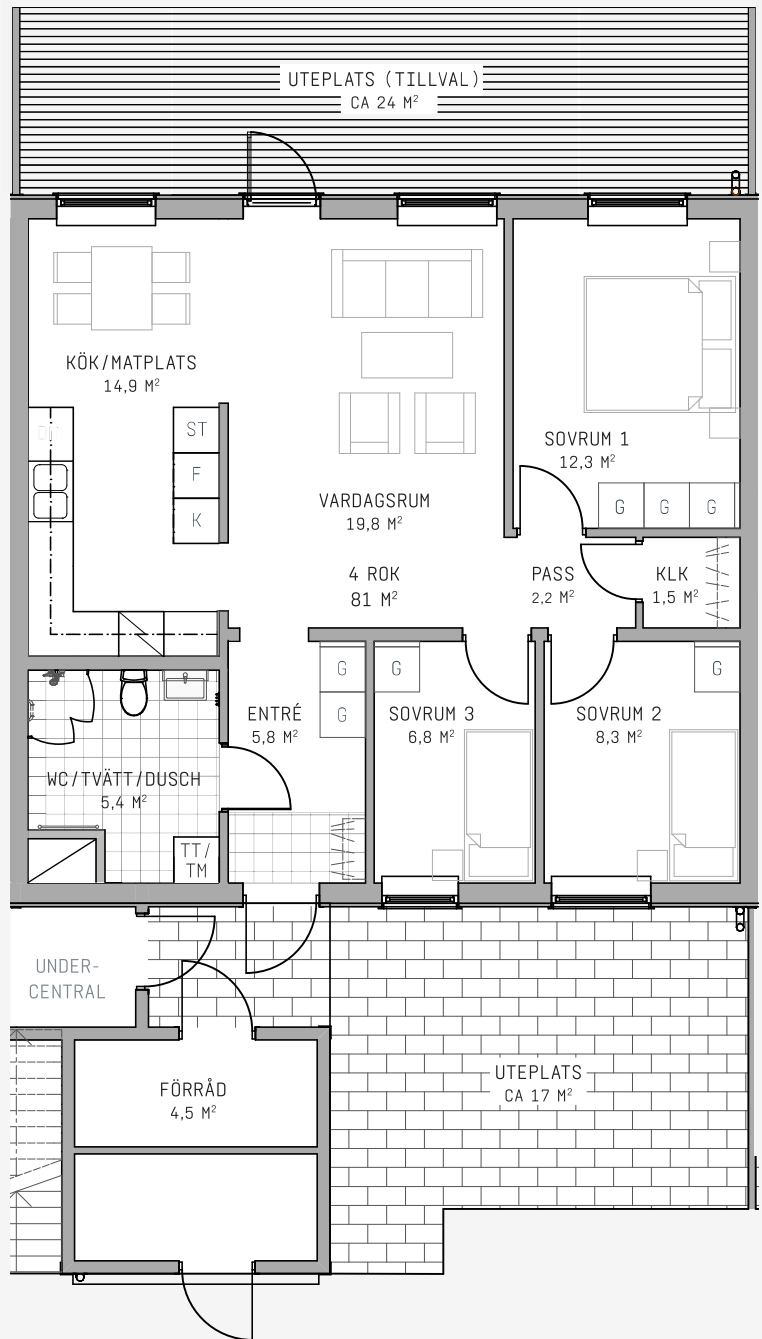

FB BOSTAD

BRF BJÖRNHOVDA

HUS 3

LÄGENHET 3-2

4 RUM OCH KÖK 81 M²

BOSTADSTYP:
BOSTADSRÄTT

ANTAL RUM:
4 RUM OCH KÖK

BOYTA:
81 M²

TAKHÖJD: 2,5 M
TAKHÖJD DUSCH/WC/TVÄTT: 2,3 M

0 1 2 3 4 5m

1:100

TECKENFÖRKLARINGAR:

ST	STÄDSKÅP
G	GARDEROB
TT/TM	KOMBIMASKIN TVÄTT/TORK
F	FRYS
K	KYL
DM	DISKMASKIN
UGN/SPISHÄLL	UGN/SPISHÄLL
SCHAKT	SCHAKT
KLK	KLÄDKAMMARE