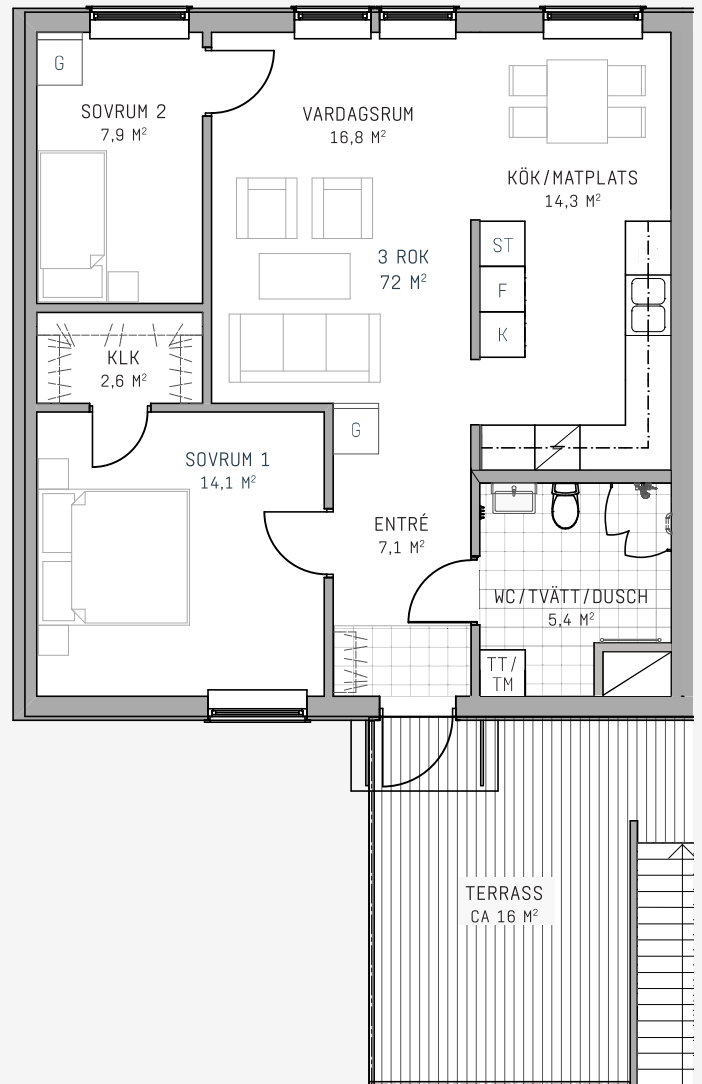

FB BOSTAD

BRF BJÖRNHOVDA

HUS 2 LÄGENHET 2-3

3 RUM OCH KÖK 72 M²

BOSTADSTYP:
BOSTADSRÄTT

ANTAL RUM:
3 RUM OCH KÖK

BOYTA:
72 M²

TAKHÖJD: 2,5 M

TAKHÖJD DUSCH/WC/TVÄTT: 2,3 M

SEPARATA FÖRRÅD FINNS PÅ MARKPLAN 4,6 M²

0 1 2 3 4 5m

1:100

TECKENFÖRKLARINGAR:

ST	STÄDSKÅP
G	GARDEROB
TT/TM	KOMBIMASKIN TVÄTT/TORK
F	FRYS
K	KYL
DM	DISKMASKIN
UGN	UGN/SPISHÄLL
SCHAKT	SCHAKT
KLK	KLÄDKAMMARE