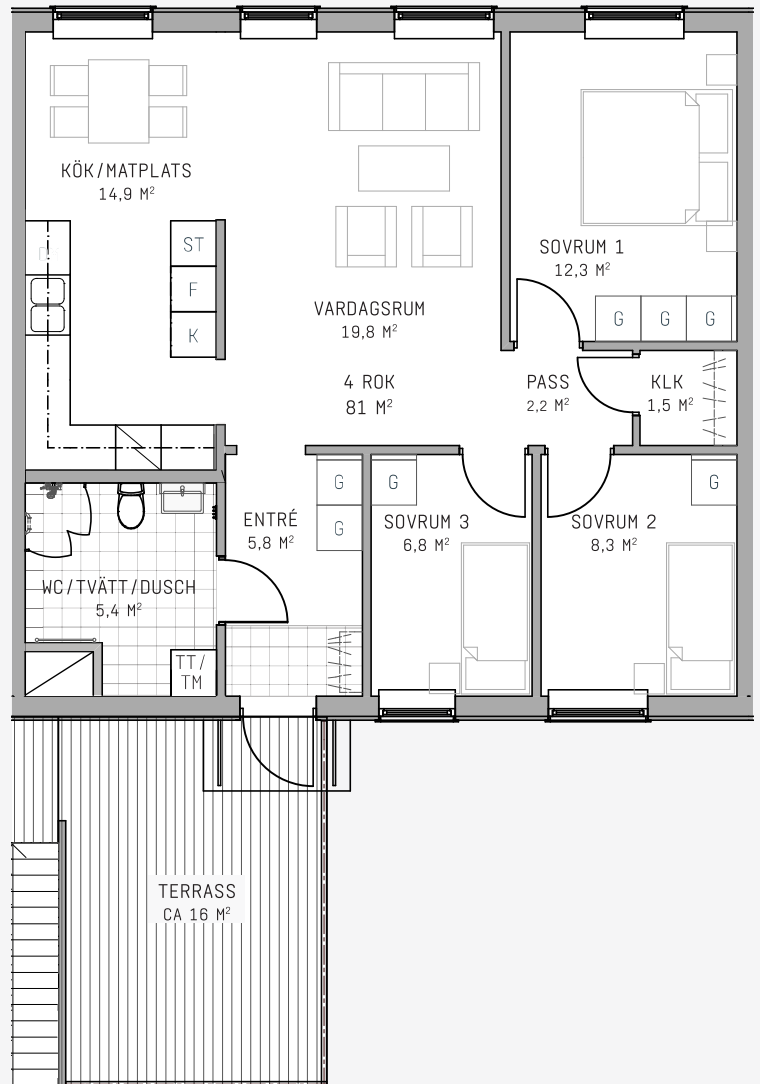

### HUS 2 LÄGENHET 2-8

4 RUM OCH KÖK 81 M<sup>2</sup>

**BOSTADSTYP:**  
BOSTADSRÄTT

**ANTAL RUM:**  
4 RUM OCH KÖK

**BOYTA:**  
81 M<sup>2</sup>

TAKHÖJD: 2,5 M

TAKHÖJD DUSCH/WC/TVÄTT: 2,3 M

SEPARATA FÖRRÅD FINNS PÅ MARKPLAN 4,6 M<sup>2</sup>

0 1 2 3 4 5m

1:100