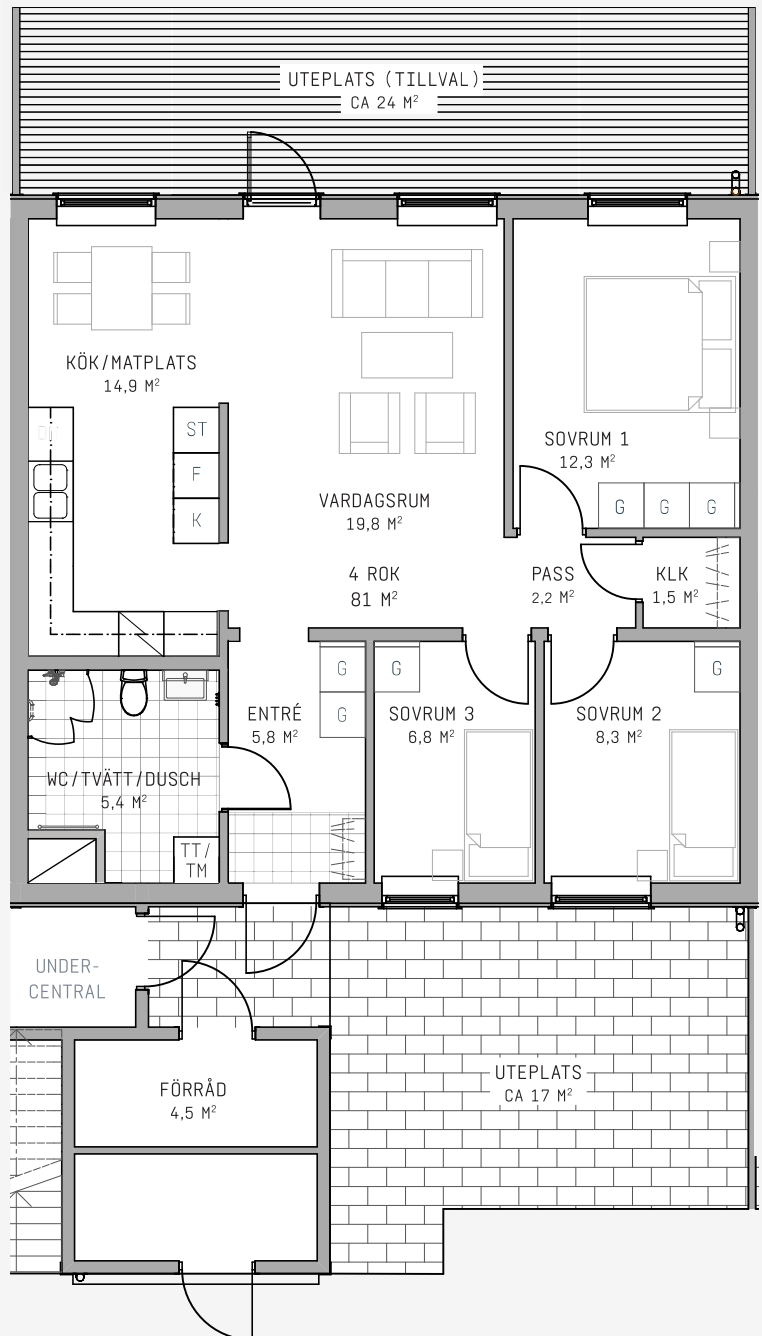

FB BOSTAD

BRF BJÖRNHOVDA

HUS 2

LÄGENHET 2-6

4 RUM OCH KÖK 81 M²

BOSTADSTYP:
BOSTADSRÄTT

ANTAL RUM:
4 RUM OCH KÖK

BOYTA:
81 M²

TAKHÖJD: 2,5 M

TAKHÖJD DUSCH/WC/TVÄTT: 2,3 M

0 1 2 3 4 5m

1:100

TECKENFÖRKLARINGAR:

ST	STÄDSKÅP
G	GARDEROB
TT/TM	KOMBIMASKIN TVÄTT/TORK
F	FRYS
K	KYL
DM	DISKMASKIN
UGN/SPISHÄLL	UGN/SPISHÄLL
SCHAKT	SCHAKT
KLK	KLÄDKAMMARE