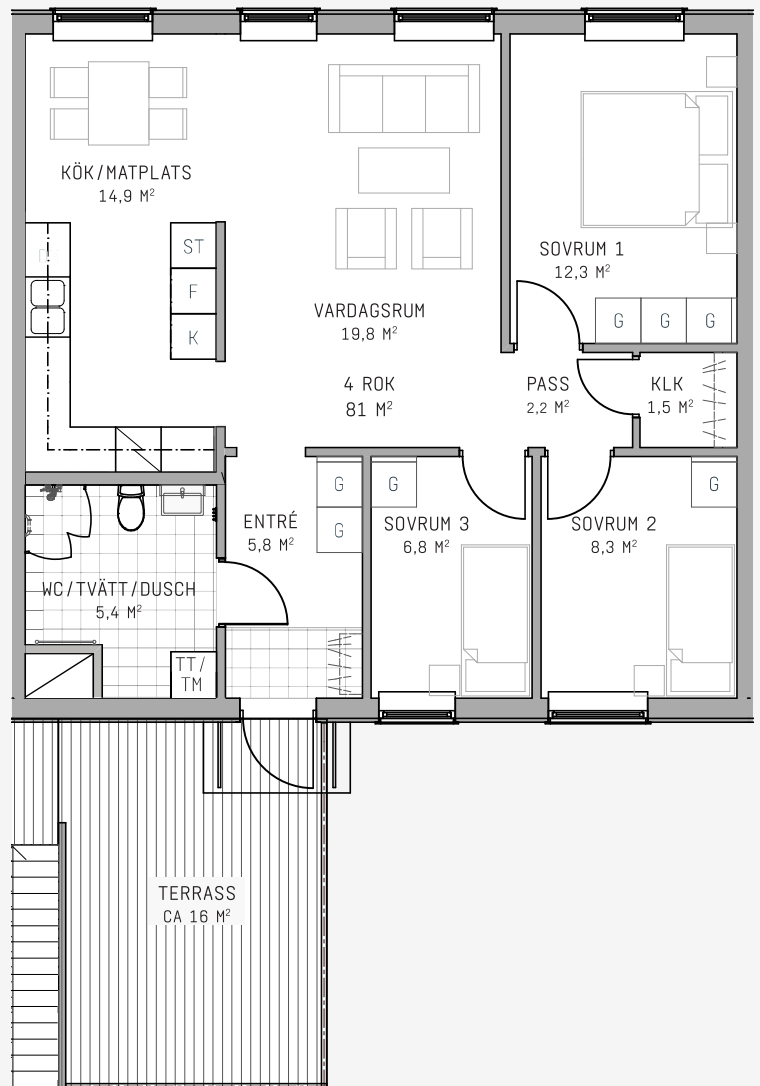

#### LÄGENHET 4-4

4 RUM OCH KÖK 81 M<sup>2</sup>

**BOSTADSTYP:**  
BOSTADSRÄTT

**ANTAL RUM:**  
4 RUM OCH KÖK

**BOYTA:**  
81 M<sup>2</sup>

TAKHÖJD: 2,5 M

TAKHÖJD DUSCH/WC/TVÄTT: 2,3 M

SEPARATA FÖRRÅD FINNS PÅ MARKPLAN 4,6 M<sup>2</sup>

0 1 2 3 4 5m

1:100