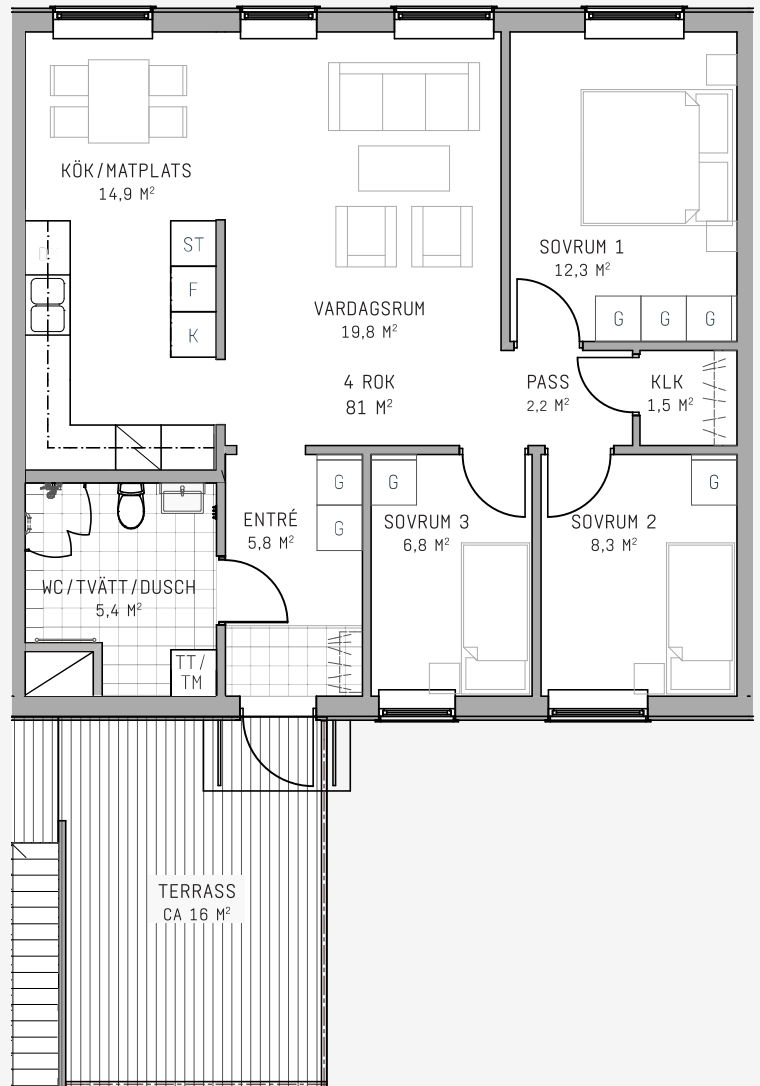

#### LÄGENHET 4-8

4 RUM OCH KÖK 81 M<sup>2</sup>

**BOSTADSTYP:**  
BOSTADSRÄTT

**ANTAL RUM:**  
4 RUM OCH KÖK

**BOYTA:**  
81 M<sup>2</sup>

TAKHÖJD: 2,5 M

TAKHÖJD DUSCH/WC/TVÄTT: 2,3 M

SEPARATA FÖRRÅD FINNS PÅ MARKPLAN 4,6 M<sup>2</sup>

0 1 2 3 4 5m

1:100