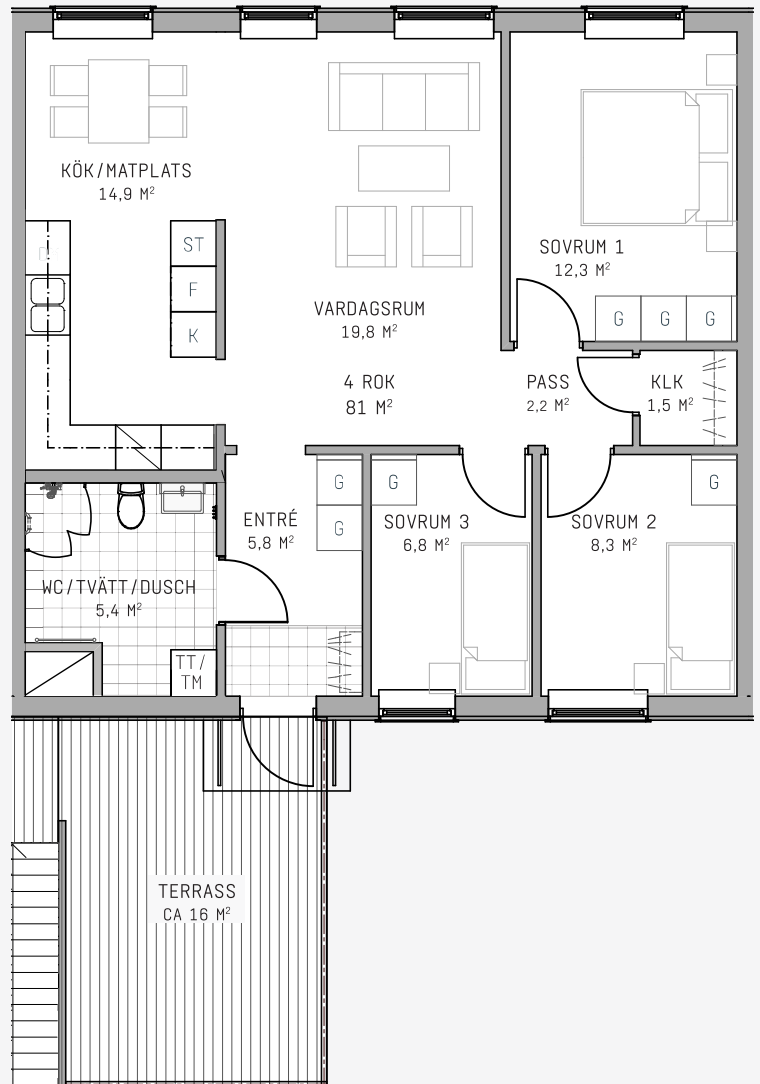

FB BOSTAD

BRF BJÖRNHOVDA

HUS 3

LÄGENHET 3-8

4 RUM OCH KÖK 81 M²

BOSTADSTYP:
BOSTADSRÄTT

ANTAL RUM:
4 RUM OCH KÖK

BOYTA:
81 M²

TAKHÖJD: 2,5 M

TAKHÖJD DUSCH/WC/TVÄTT: 2,3 M

SEPARATA FÖRRÅD FINNS PÅ MARKPLAN 4,6 M²

0 1 2 3 4 5m

1:100

TECKENFÖRKLARINGAR:

ST	STÄDSKÅP
G	GARDEROB
TT/TM	KOMBIMASKIN TVÄTT/TORK
F	FRYS
K	KYL
DM	DISKMASKIN
UGN/SPISHÄLL	UGN/SPISHÄLL
SCHAKT	SCHAKT
KLK	KLÄDKAMMARE