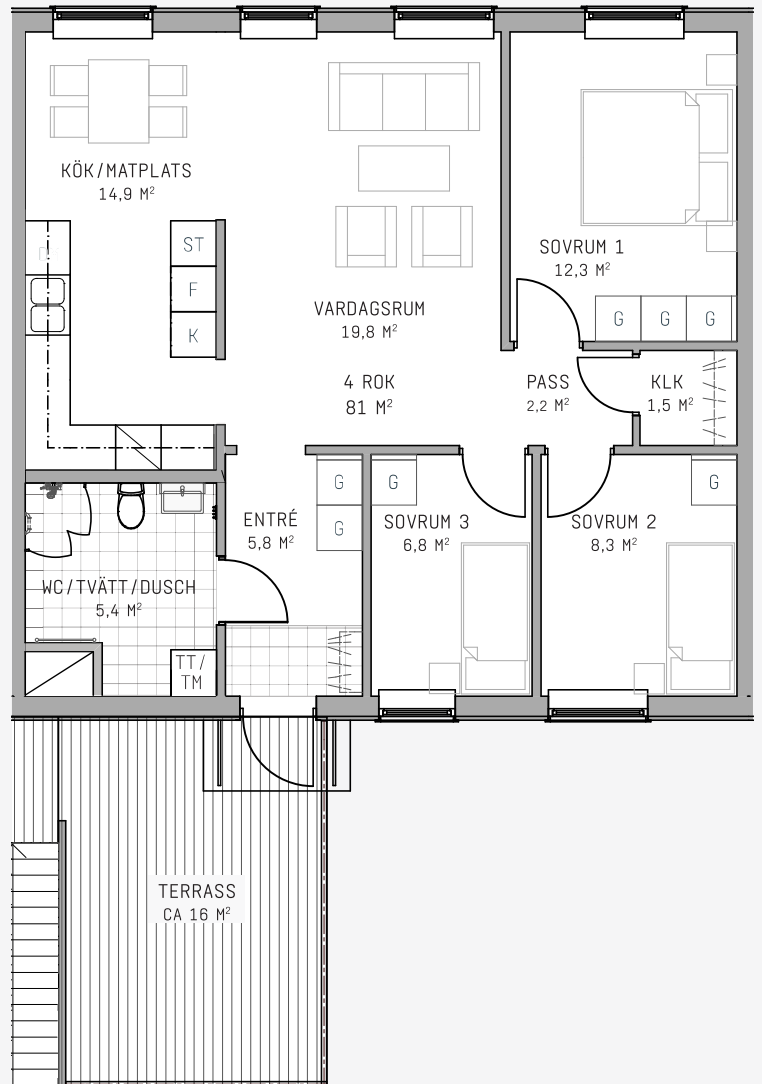

FB BOSTAD

BRF BJÖRNHOVDA

HUS 1

LÄGENHET 1-4

4 RUM OCH KÖK 81 M²

BOSTADSTYP:
BOSTADSRÄTT

ANTAL RUM:
4 RUM OCH KÖK

BOYTA:
81 M²

TAKHÖJD: 2,5 M

TAKHÖJD DUSCH/WC/TVÄTT: 2,3 M

SEPARATA FÖRRÅD FINNS PÅ MARKPLAN 4,6 M²

0 1 2 3 4 5m

1:100

TECKENFÖRKLARINGAR:

| | |
|--------------|---------------------------|
| ST | STÄDSKÅP |
| G | GARDEROB |
| TT/TM | KOMBIMASKIN TVÄTT/TORK |
| F | FRYS |
| K | KYL |
| DM | DISKMASKIN |
| UGN/SPISHÄLL | UGN/SPISHÄLL |
| SCHAKT | SCHAKT |
| KLK | KLÄDKAMMARE |