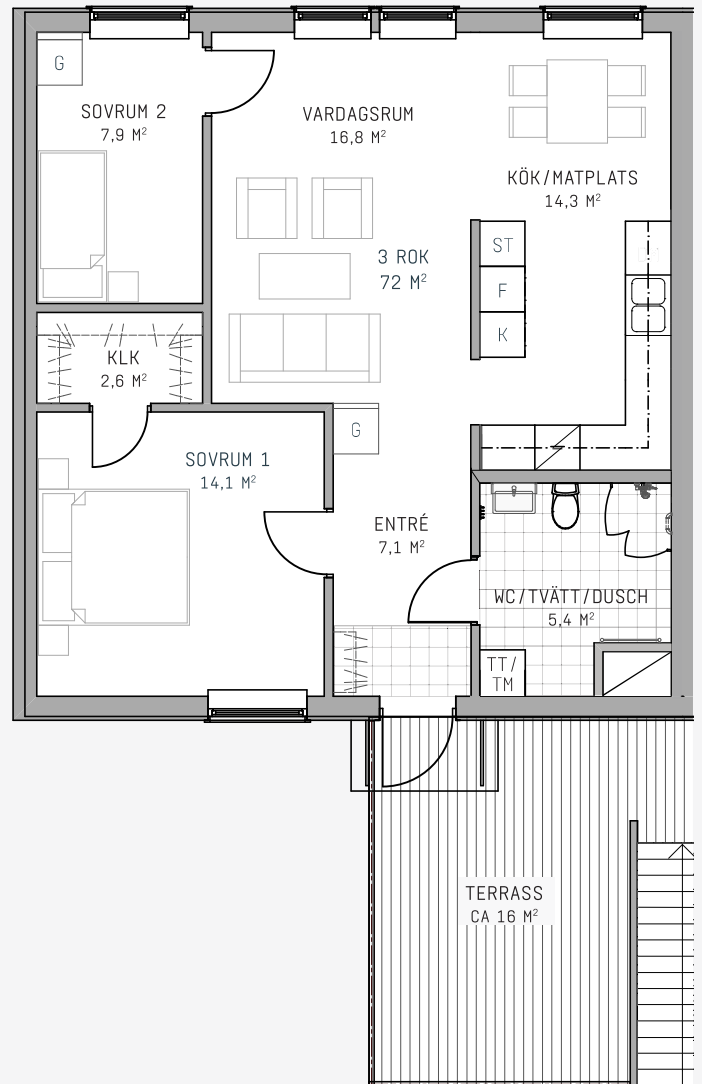

FB BOSTAD

BRF BJÖRNHOVDA

HUS 2 LÄGENHET 2-7

3 RUM OCH KÖK 72 M²

BOSTADSTYP:
BOSTADSRÄTT

ANTAL RUM:
3 RUM OCH KÖK

BOYTA:
72 M²

TAKHÖJD: 2,5 M

TAKHÖJD DUSCH/WC/TVÄTT: 2,3 M

SEPARATA FÖRRÅD FINNS PÅ MARKPLAN 4,6 M²

0 1 2 3 4 5m

1:100

TECKENFÖRKLARINGAR:

ST	STÄDSKÅP
G	GARDEROB
TT/TM	KOMBIMASKIN TVÄTT/TORK
F	FRYS
K	KYL
DM	DISKMASKIN
UGN	UGN/SPISHÄLL
SCHAKT	SCHAKT
KLK	KLÄDKAMMARE