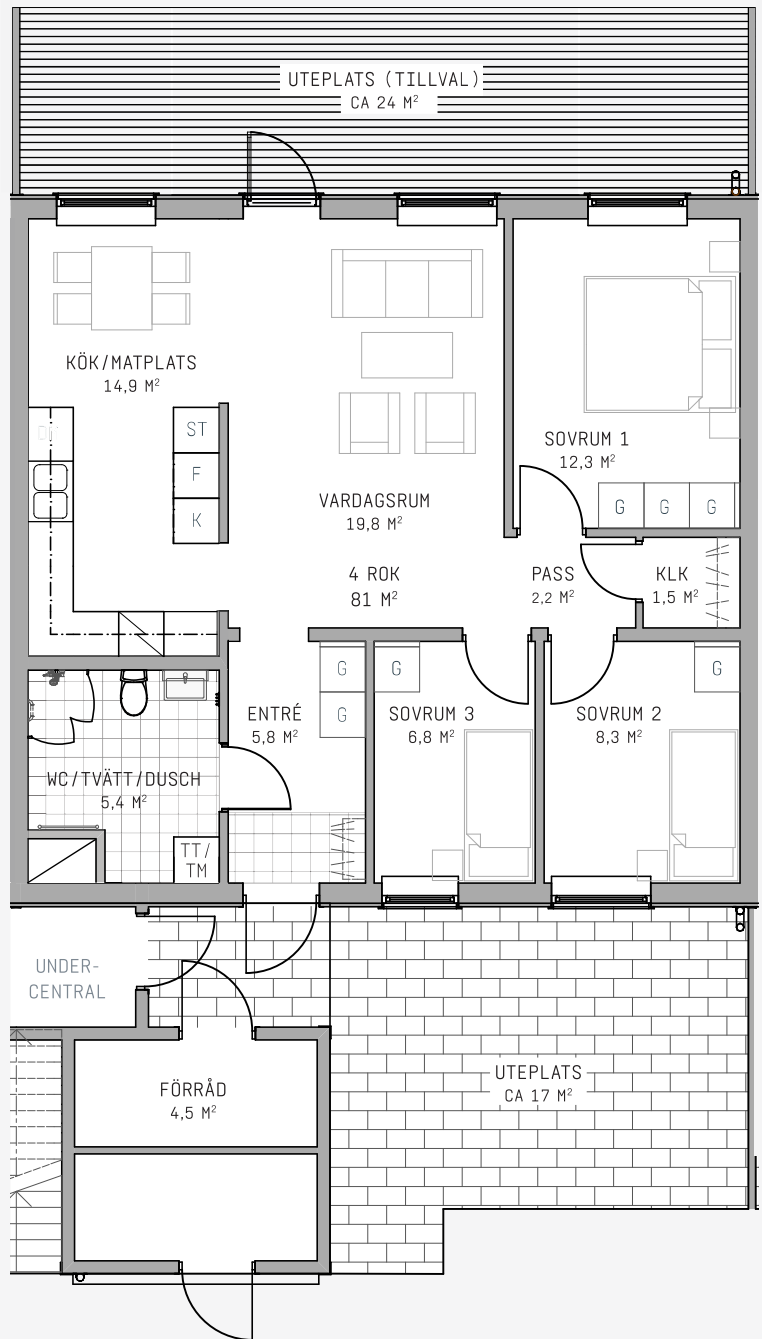

FB BOSTAD

BRF BJÖRNHOVDA

HUS 4

LÄGENHET 4-2

4 RUM OCH KÖK 81 M²

BOSTADSTYP:
BOSTADSRÄTT

ANTAL RUM:
4 RUM OCH KÖK

BOYTA:
81 M²

TAKHÖJD: 2,5 M
TAKHÖJD DUSCH/WC/TVÄTT: 2,3 M

0 1 2 3 4 5m

1:100

TECKENFÖRKLARINGAR:

ST	STÄDSKÅP
G	GARDEROB
TT/TM	KOMBIMASKIN TVÄTT/TORK
F	FRYS
K	KYL
DM	DISKMASKIN
UGN/SPISHÄLL	UGN/SPISHÄLL
SCHAKT	SCHAKT
KLK	KLÄDKAMMARE