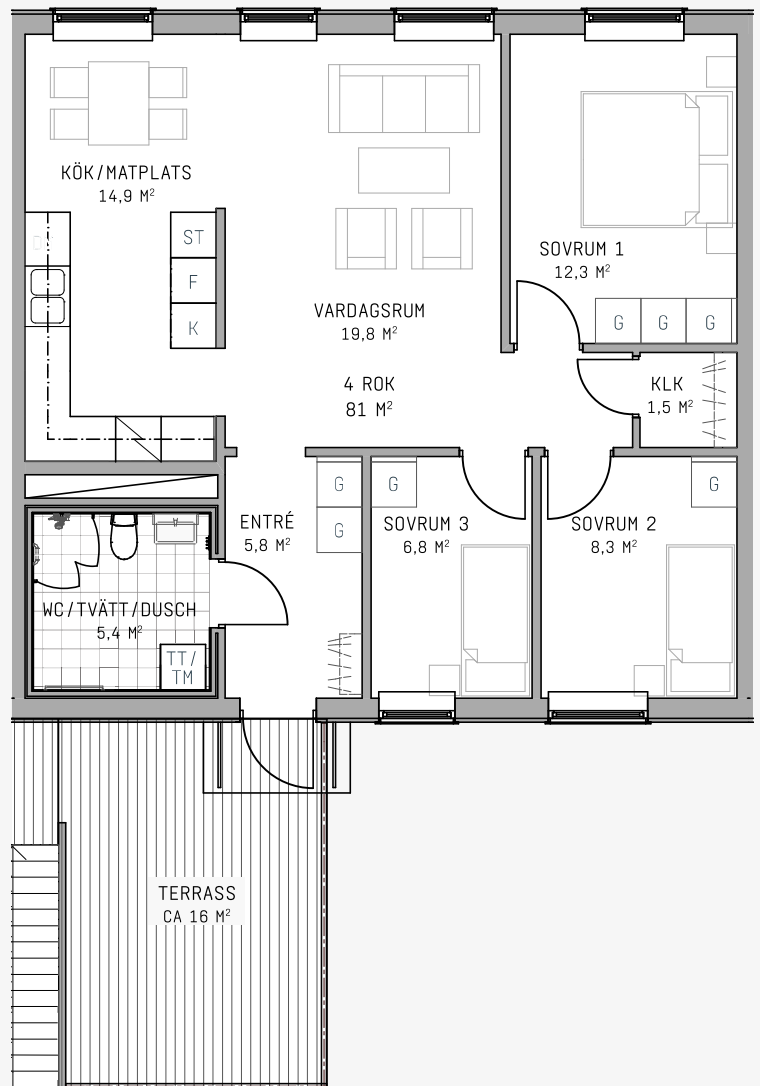

FB BOSTAD

BRF INGEFÄRAN

HUS 2

LÄGENHET 2-4

4 RUM OCH KÖK 81 M²

BOSTADSTYP:
BOSTADSRÄTT

ANTAL RUM:
4 RUM OCH KÖK

BOYTA:
81 M²

TAKHÖJD: 2,5 M

TAKHÖJD DUSCH/WC/TVÄTT: 2,3 M

SEPARATA FÖRRÅD FINNS PÅ MARKPLAN 4,6 M²

0 1 2 3 4 5m

1:100

TECKENFÖRKLARINGAR:

ST	STÄDSKÅP
G	GARDEROB
TT/TM	KOMBIMASKIN TVÄTT/TORK
F	FRYS
K	KYL
DM	DISKMASKIN
UGN/SPISHÄLL	UGN/SPISHÄLL
SCHAKT	SCHAKT
KLK	KLÄDKAMMARE