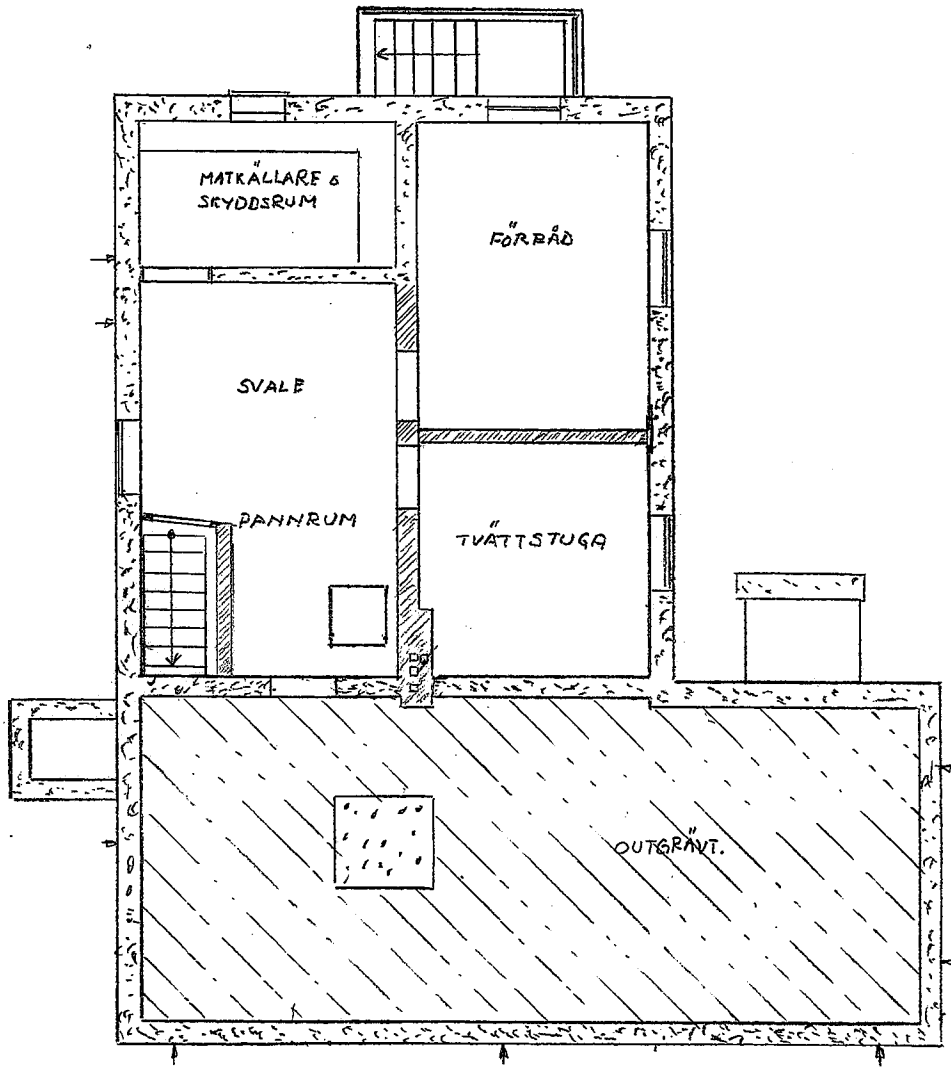

Lucka för nedfällbar
trappstege till
vindsutrymme

SKALA 1/100

KÄLLARPLAN

15 METER

VÄGGKONSTRUKTION

VINDSUTRYMME