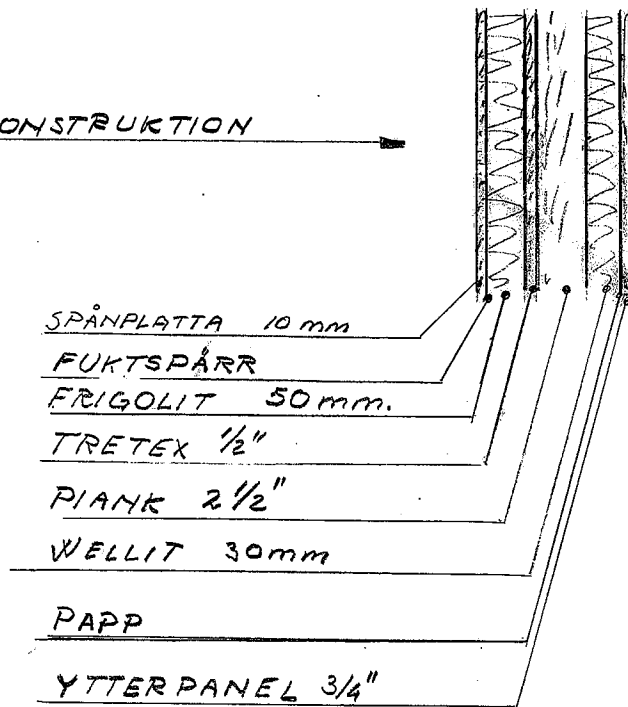

Lucka för nedfällbar
trappstege till
vindsutrymme

SKALA 1/100

KÄLLARPLAN

15 METER

VÄGGKONSTRUKTION

VINDSUTRYMME