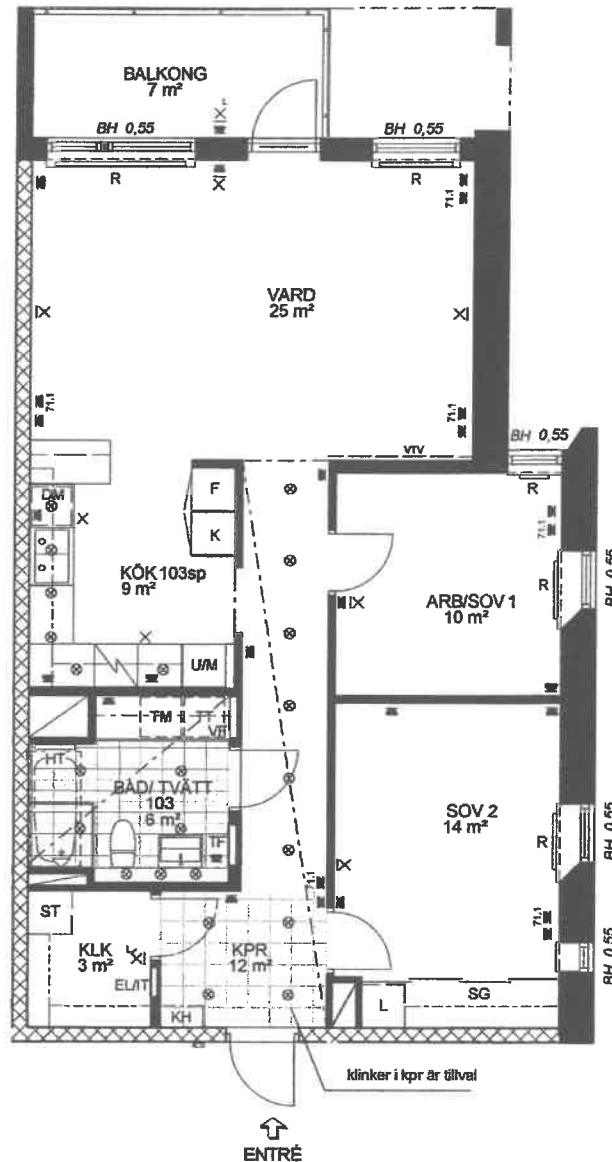

Tre rum och kök, 81 kvm

BRF SILOUETTE

VÅNING 13, 45, 47

LÄGENHET 11302, 44502,
44702

FÖRKLARINGAR

	GARDEROB
	SKJUTDÖRRSGARDEROB
	LINNESKÅP
	LINNESKÅPSINREDNING
	STÄDSKÅP
	STÄDSKÅPSINREDNING
	KOMBINERAT KYL- OCH FRYSSKÅP
	HÖGSKÅP MED UGN OCH MIKRO
	DISKMASKIN
	TVÄTTMASKIN
	TORKTUMLARE
	HANDDUKSTORK STANDARD
	HANDDUKSTORK TILLVAL
	MIKRO I VÄGGSKÅP
	UGN
	KLÄDKAMMARE
	KAPPHYLLA
	BADRUMSTYP
	KÖKSTYP

	UNDERTAK RUMSHÖJD 2,3 M
	BETONGVÄGG
	TILLVALSVÄGG
	FRÄNVALSVÄGG
	VVS SCHAKT
	FÖRSTÄRKT VÄGG FÖR VÄGG-TV
	BRÖSTNINGSHÖJD
	RADIATOR
	FÖRDELNINGSSKÅP VÄRME
	TAPPVATTENFÖRDELARE

	ELCENTRAL / IT-SKÅP
	ELUTTAG
	UTTAG FÖR TV, TELEFON, DATOR
	LAMPUTTAG I TAK
	LAMPA I TAK
	LAMPUTTAG PÅ VÄGG
	LAMPA PÅ VÄGG
	KARMLAMPA PÅ VÄGG
	INFÄLLD SPOTLIGHT I TAK

OBS! PLACERING AV EL- OCH LAMP-
UTTAG VISAS SCHEMATISKT, EJ EXAKT
RUMSHÖJD 2,5 M

skala 1:100

PEAB
NORDENS SAMHÄLLSBYGGARE

2015-08-20 RÄTT TILL ÄNDRINGAR FÖRBEHÅLLES