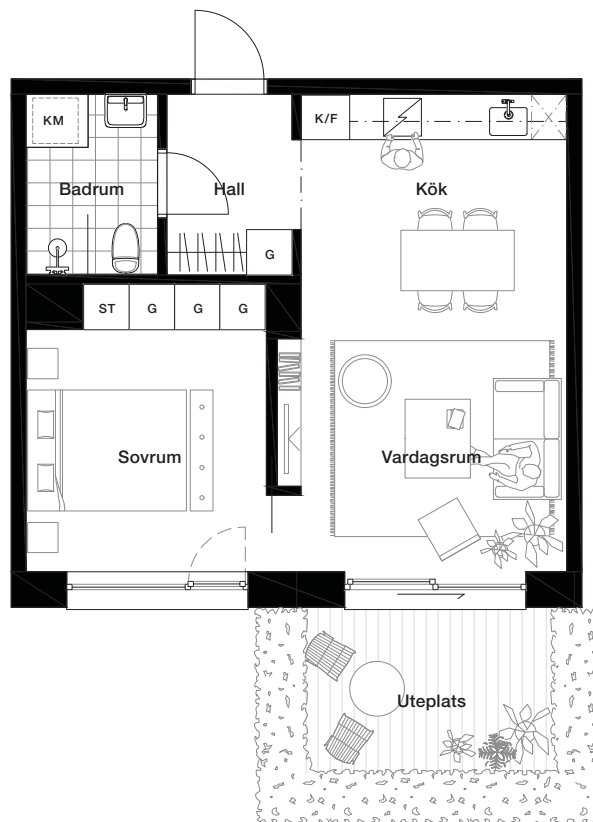

Block

2 rok
45 kvm
Lgh A1004
Bottenvåning

Välplanerade ytor
Uteplats, ca 7 kvm
Skjutdörr från golv till tak
Rumshöjd ca 3,1 m

	Kapphylla		Induktionshäll		Torktumlare
	Garderob		Diskmaskin		Tvättmaskin
	Skärmvägg		Kyl		Kombimaskin
	Skafferi		Frys		
	Möjlig garderob		Städsåp		