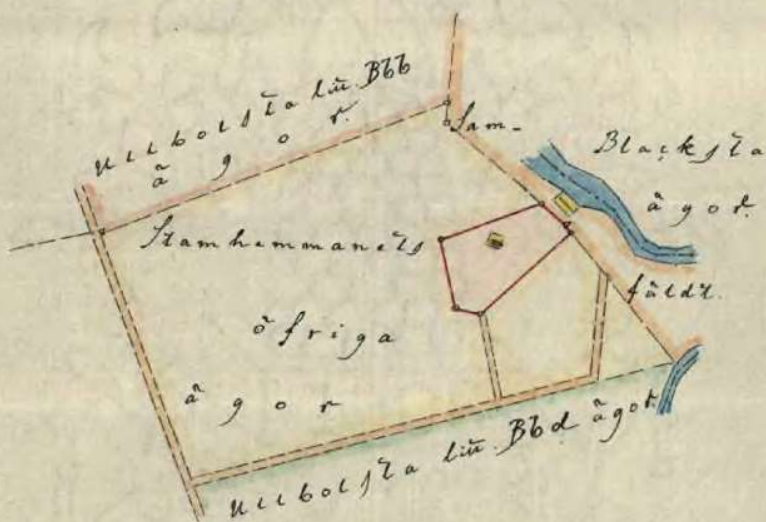

Karta
 öfver Länshuset
Sommarö
 för alltid afsondrad från 1/40 mantal Ullbolsta
 N:2 län. Bbc; uti fornkills socken, Ullnäs
 härad och Upplands län; upprättad
 år 1919 af
O. v. Babu
 v. Kommissionslantmätare.

0 10 20 30 40 50 100 150 200 250 300 meter
1:4000.

Beskrifning
 Länshuset innehåller:
 31 Ar 200 ml. gamla ytmått 20,1 Kappland.
 Upplands den 9 juli 1919
O. v. Babu
 v. Kommissionslantmätare.