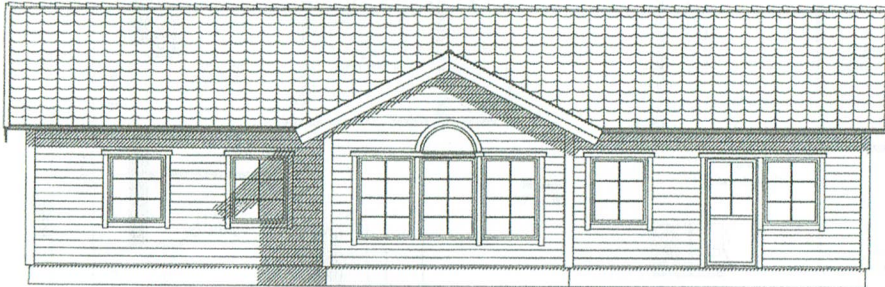

Fasad mot öster

Fasad mot norr

Fasad mot väster

Fasad mot söder

Nyckelhus

BET	ANT	ÄNDRINGEN AVSER	DATUM	SIGN
Nybyggnad villa			2016-06-28	
Joakim Zetterberg			ANSVARIG	Jan-Olov Blomster
Verkesta 2:1			SKALA	1:100
Enköpings Kommun			NUMMER	A 503
UPPDRAG NR/RITN. NR		RIT/KONSTR AV	HANDLÄGGARE	BET
2016037		J-O Blomster		

© Nyckelhus AB

KONTRAKTSHANDLING

Fasad

BYA
140.0 m²
BRA
122.8 m²

Sektion A-A

© Nyckelhus AB

Nyckelhus

BET	ANT	ÄNDRINGEN AVSER	DATUM	SIGN
KONTRAKTSHANDLING			DATUM	
Nybyggnad villa			2016-06-28	
Joakim Zetterberg			ANSVARIG	Jan-Olov Blomster
Verkesta 2:1			SKALA	1:100
Enköpings Kommun			NUMMER	A 501
UPPDRAG NR/RITN. NR	RIT/KONSTR AV	HANDLÄGGARE	BET	
2037	J-O Blomster			