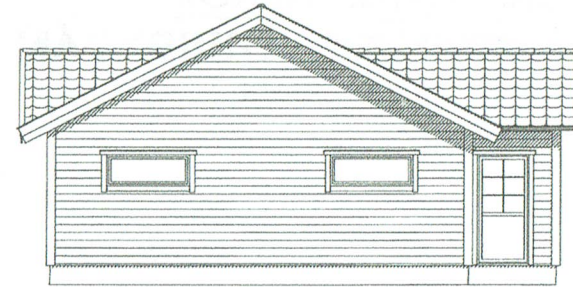

Fasad mot öster

Fasad mot norr

Fasad mot väster

Fasad mot söder

Nyckelhus

BET	ANT	ÄNDRINGEN AVSER	DATUM	SIGN
Nybyggnad villa			2016-06-28	
Joakim Zetterberg			ANSVARIG	Jan-Olov Blomster
Verkesta 2:1			SKALA	1:100
Enköpings Kommun			NUMMER	A 503
UPPDRAG NR/RITN. NR		RIT/KONSTR AV	HANDLÄGGARE	BET
2016037		J-O Blomster		

© Nyckelhus AB

KONTRAKTSHANDLING

Fasad

BYA
140.0 m²
BRA
122.8 m²

Sektion A-A

© Nyckelhus AB

Nyckelhus

BET	ANT	ÄNDRINGEN AVSER	DATUM	SIGN
KONTRAKTSHANDLING			DATUM	
Nybyggnad villa			2016-06-28	
Joakim Zetterberg			ANSVARIG	Jan-Olov Blomster
Verkesta 2:1			SKALA	1:100
Enköpings Kommun			NUMMER	A 501
UPPDRAG NR/RITN. NR	RIT/KONSTR AV	HANDLÄGGARE	BET	
2037	J-O Blomster			