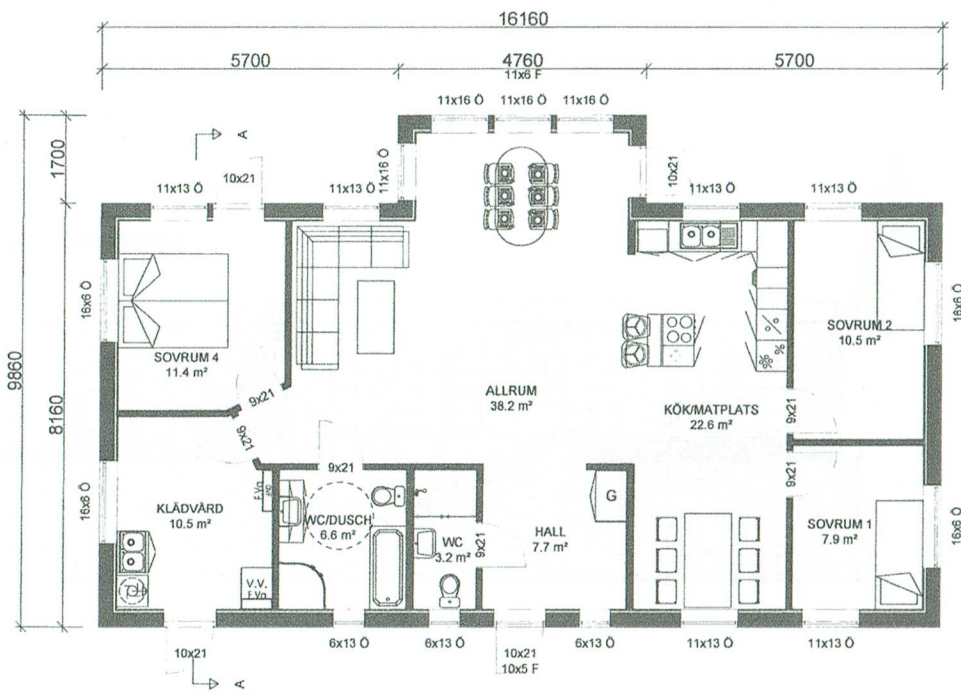

Fasad mot öster

Fasad mot norr

Fasad mot väster

Fasad mot söder

Nyckelhus

BET	ANT	ÄNDRINGEN AVSER	DATUM	SIGN
Nybyggnad villa			2016-06-28	
Joakim Zetterberg			ANSVARIG	Jan-Olov Blomster
Verkesta 2:1			SKALA	1:100
Enköpings Kommun			NUMMER	A 503
UPPDRAG NR/RITN. NR		RIT/KONSTR AV	HANDLÄGGARE	BET
2016037		J-O Blomster		

© Nyckelhus AB

KONTRAKTSHANDLING

Fasad

BYA
140.0 m²
BRA
122.8 m²

Sektion A-A

© Nyckelhus AB

Nyckelhus

BET	ANT	ÄNDRINGEN AVSER	DATUM	SIGN
KONTRAKTSHANDLING			DATUM	
Nybyggnad villa			2016-06-28	
Joakim Zetterberg			ANSVARIG	Jan-Olov Blomster
Verkesta 2:1			SKALA	1:100
Enköpings Kommun			NUMMER	A 501
UPPDRAG NR/RITN. NR	RIT/KONSTR AV	HANDLÄGGARE	BET	
2037	J-O Blomster			