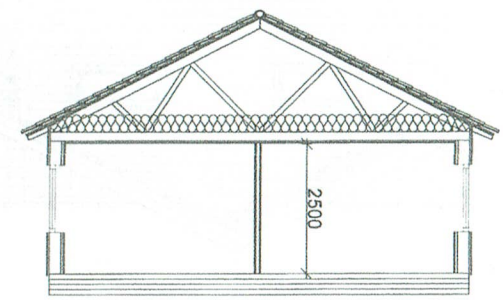

Fasad mot öster

Fasad mot norr

Fasad mot väster

Fasad mot söder

Nyckelhus

BET	ANT	ÄNDRINGEN AVSER	DATUM	SIGN
Nybyggnad villa			2016-06-28	
Joakim Zetterberg			ANSVARIG	Jan-Olov Blomster
Verkesta 2:1			SKALA	1:100
Enköpings Kommun			NUMMER	A 503
UPPDRAG NR/RITN. NR		RIT/KONSTR AV	HANDLÄGGARE	BET
2016037		J-O Blomster		

© Nyckelhus AB

KONTRAKTSHANDLING

Fasad

BYA
140.0 m²
BRA
122.8 m²

Sektion A-A

© Nyckelhus AB

Nyckelhus

BET	ANT	ÄNDRINGEN AVSER	DATUM	SIGN
KONTRAKTSHANDLING			DATUM	
Nybyggnad villa			2016-06-28	
Joakim Zetterberg			ANSVARIG	Jan-Olov Blomster
Verkesta 2:1			SKALA	1:100
Enköpings Kommun			NUMMER	A 501
UPPDRAG NR/RITN. NR	RIT/KONSTR AV	HANDLÄGGARE	BET	
2037	J-O Blomster			