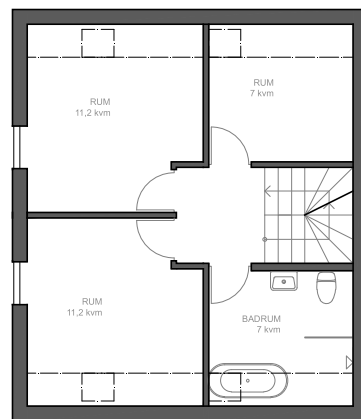

HALLBROS-BOTMUNDS ETAPP 4

Atmosphere home development ÖVERSIKT 2021-03-15
Preliminärt material, avvikelser kan förekomma

05

LÄGENHET 05

Villalägenhet med trädgård
117 kv, 4-5 sovrum i tre plan
vindsrum med öppet tillnock

LÄGENHETSTYP A vänster
HUSMODELL HANSA
FASTIGHET BOTMUNDS 1:97
MATERIALPALETT HB4-M04-HANSA-SVART
RUMSBESKRIVNING HB4-R04-HANSA-SVART