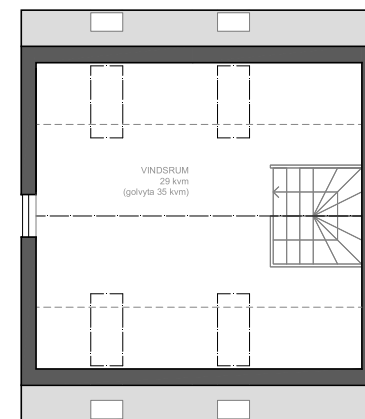

HALLBROS-BOTMUNDS ETAPP 4

Atmosphere home development ÖVERSIKT 2021-03-15
Preliminärt material, avvikelser kan förekomma

05

LÄGENHET 05

Villalägenhet med trädgård
117 kv, 4-5 sovrum i tre plan
vindsrum med öppet tillnock

LÄGENHETSTYP A vänster
HUSMODELL HANSA
FASTIGHET BOTMUNDS 1:97
MATERIALPALETT HB4-M04-HANSA-SVART
RUMSBESKRIVNING HB4-R04-HANSA-SVART