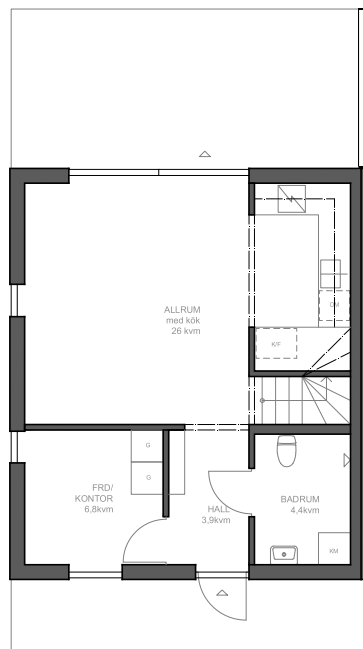

HALLBROS-BOTMUNDS ETAPP 4

Atmosphere home development ÖVERSIKT 2021-03-15
Preliminärt material, avvikelser kan förekomma

05

LÄGENHET 05

Villalägenhet med trädgård
117 kv, 4-5 sovrum i tre plan
vindsrum med öppet tillnock

LÄGENHETSTYP A vänster
HUSMODELL HANSA
FASTIGHET BOTMUNDS 1:97
MATERIALPALETT HB4-M04-HANSA-SVART
RUMSBESKRIVNING HB4-R04-HANSA-SVART