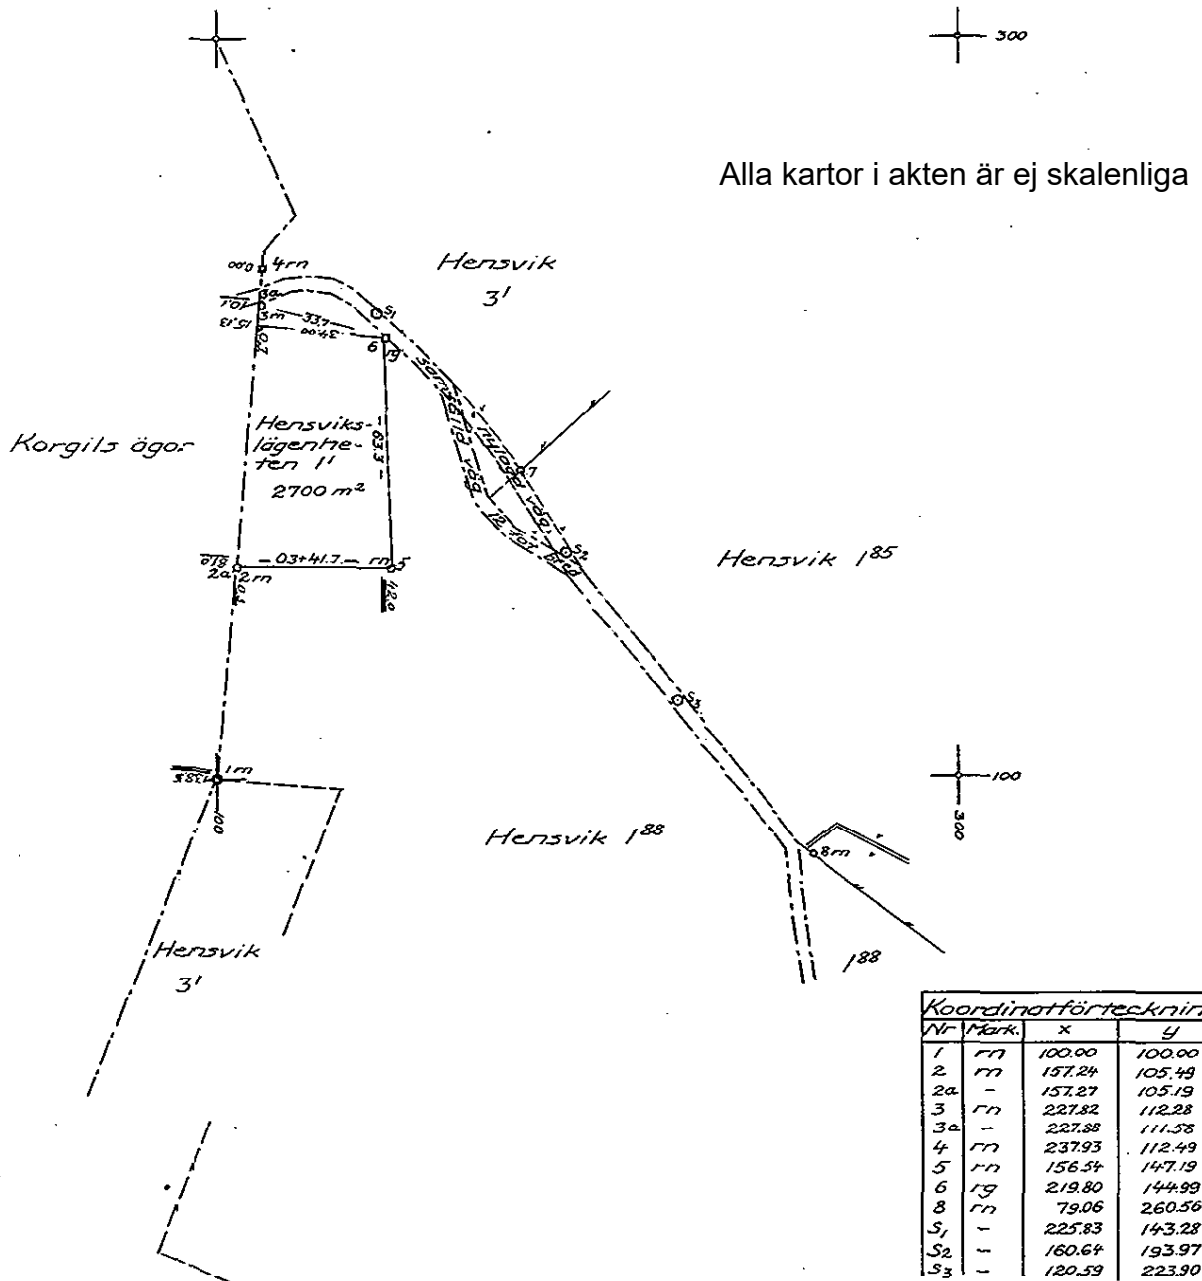

K a r t a för gränsbestämning mellan fastig-
heterna HENSVIK 1⁸⁸ och HENSVIKSLÄGENHETEN 1¹
i Häverö jordregistersocken och kommun
i Stockholms län.

Dnr Bl : 55/19 51

Upprättad år 19 52 av:

Henning Robertson
e. o.
X Distriktslandmätare, Landmätare.

0 20 40 60 80 100 120 140 160 180 200 meter, Skala 1:2 000

Gränsbestämningen öfver sträckan 2a-5-6.

Nr 7/1953. År 1953 den 8 januari blev den i enlighet med denna karta
verkställda gränsbestämningen av ägodelningsdomaren i Norra Roslags
domsaga till framtida efterrättelse fastställd; betygar
Avgift 2:- På ägodelningsdomarämbetets vägnar:
Deb. å prot.

Henning Robertson
(Henning Robertson)

942