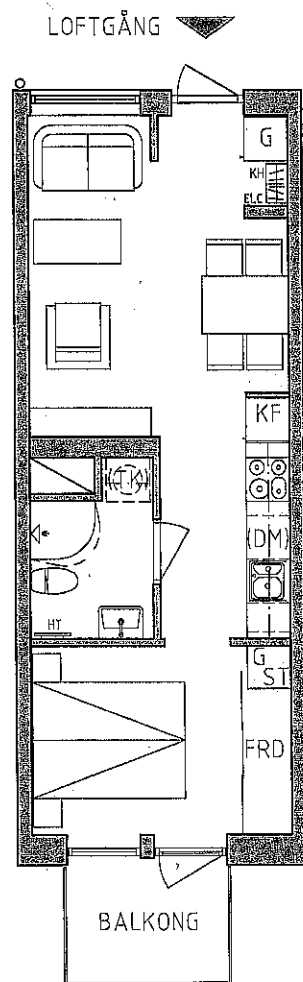

Beli

VALE 1

ÅRAGATAN 7 m.fl, HELSINGBORG

LGH NR 1103, 1203, 1303, 1403, 1503

ÅRAGATAN 7

1 RUM & KÖK

BOAREA: 34,8 m²

VÅNING 11-15

RUMSBESKRIVNING: