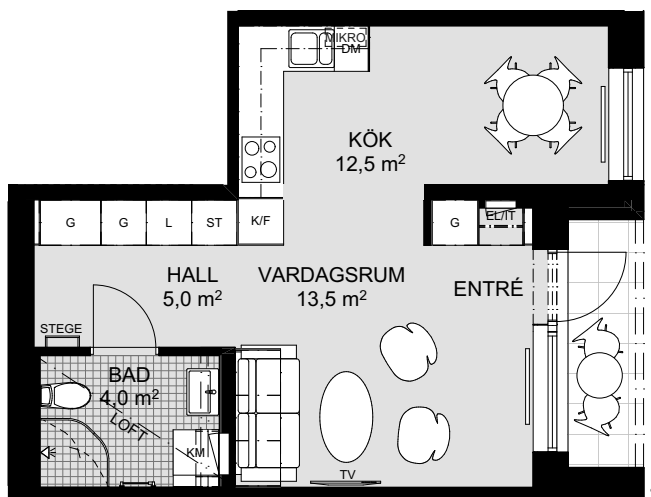

HSB BRF SANNAPARKEN

1 RoK ca 34+2 m² Lgh 4001 Plan 0

Loftplan

- Compact living med studiokänsla och smarta förvaringslösningar
- 3,45 i takhöjd
- Sovloft i insynsskyddat läge
- Egen uteplats och entré under tak i gatuplan

----- Nätvägg

TM Tvättmaskin

ST Städskåp

— — — — — Klädstång i nisch

— — — — — Bänkskiva med överskåp

TT Torktumlare

— — — — — Städskåpsinredning

— — — — — Högt sittande förvaringsskåp