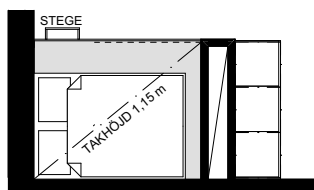

HSB BRF SANNAPARKEN

1 RoK ca 34+2 m² Lgh 4001 Plan 0

Loftplan

- Compact living med studiokänsla och smarta förvaringslösningar
- 3,45 i takhöjd
- Sovloft i insynsskyddat läge
- Egen uteplats och entré under tak i gatuplan