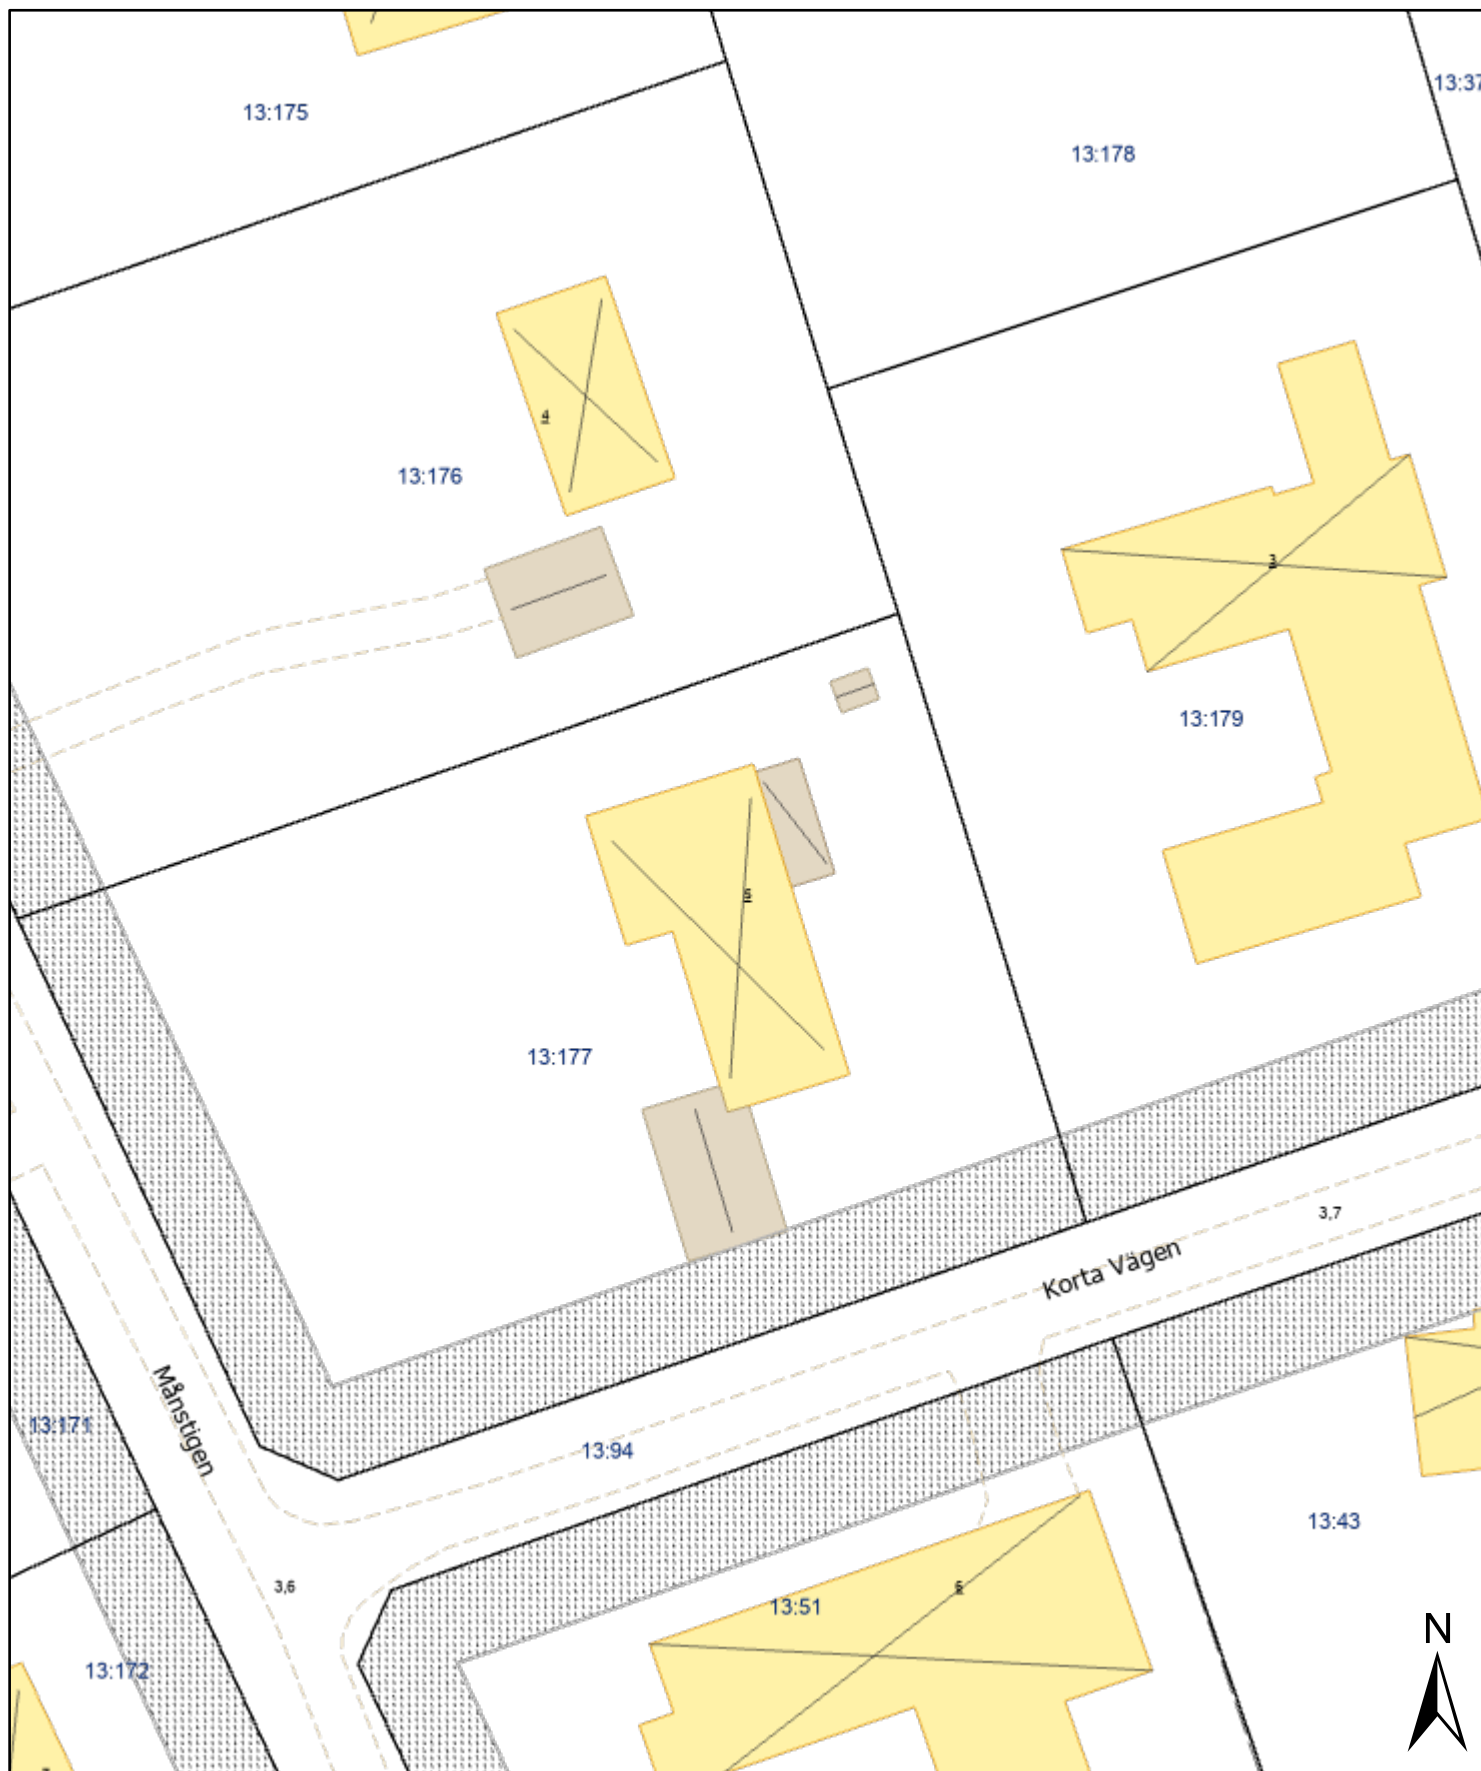

Kartunderlag för situationsplan:Korta vägen 5

OBS! Redovisningen av fastighetsgränser och rättigheter varierar i lägesnoggrannhet och är inte juridiskt gällande. Lantmäterihandlingarnas beslut gäller.

0 5 10 20 Meters

Koordinatsystem: Sweref 99 13 30 Höjdsystem: RH2000

21 april 2026