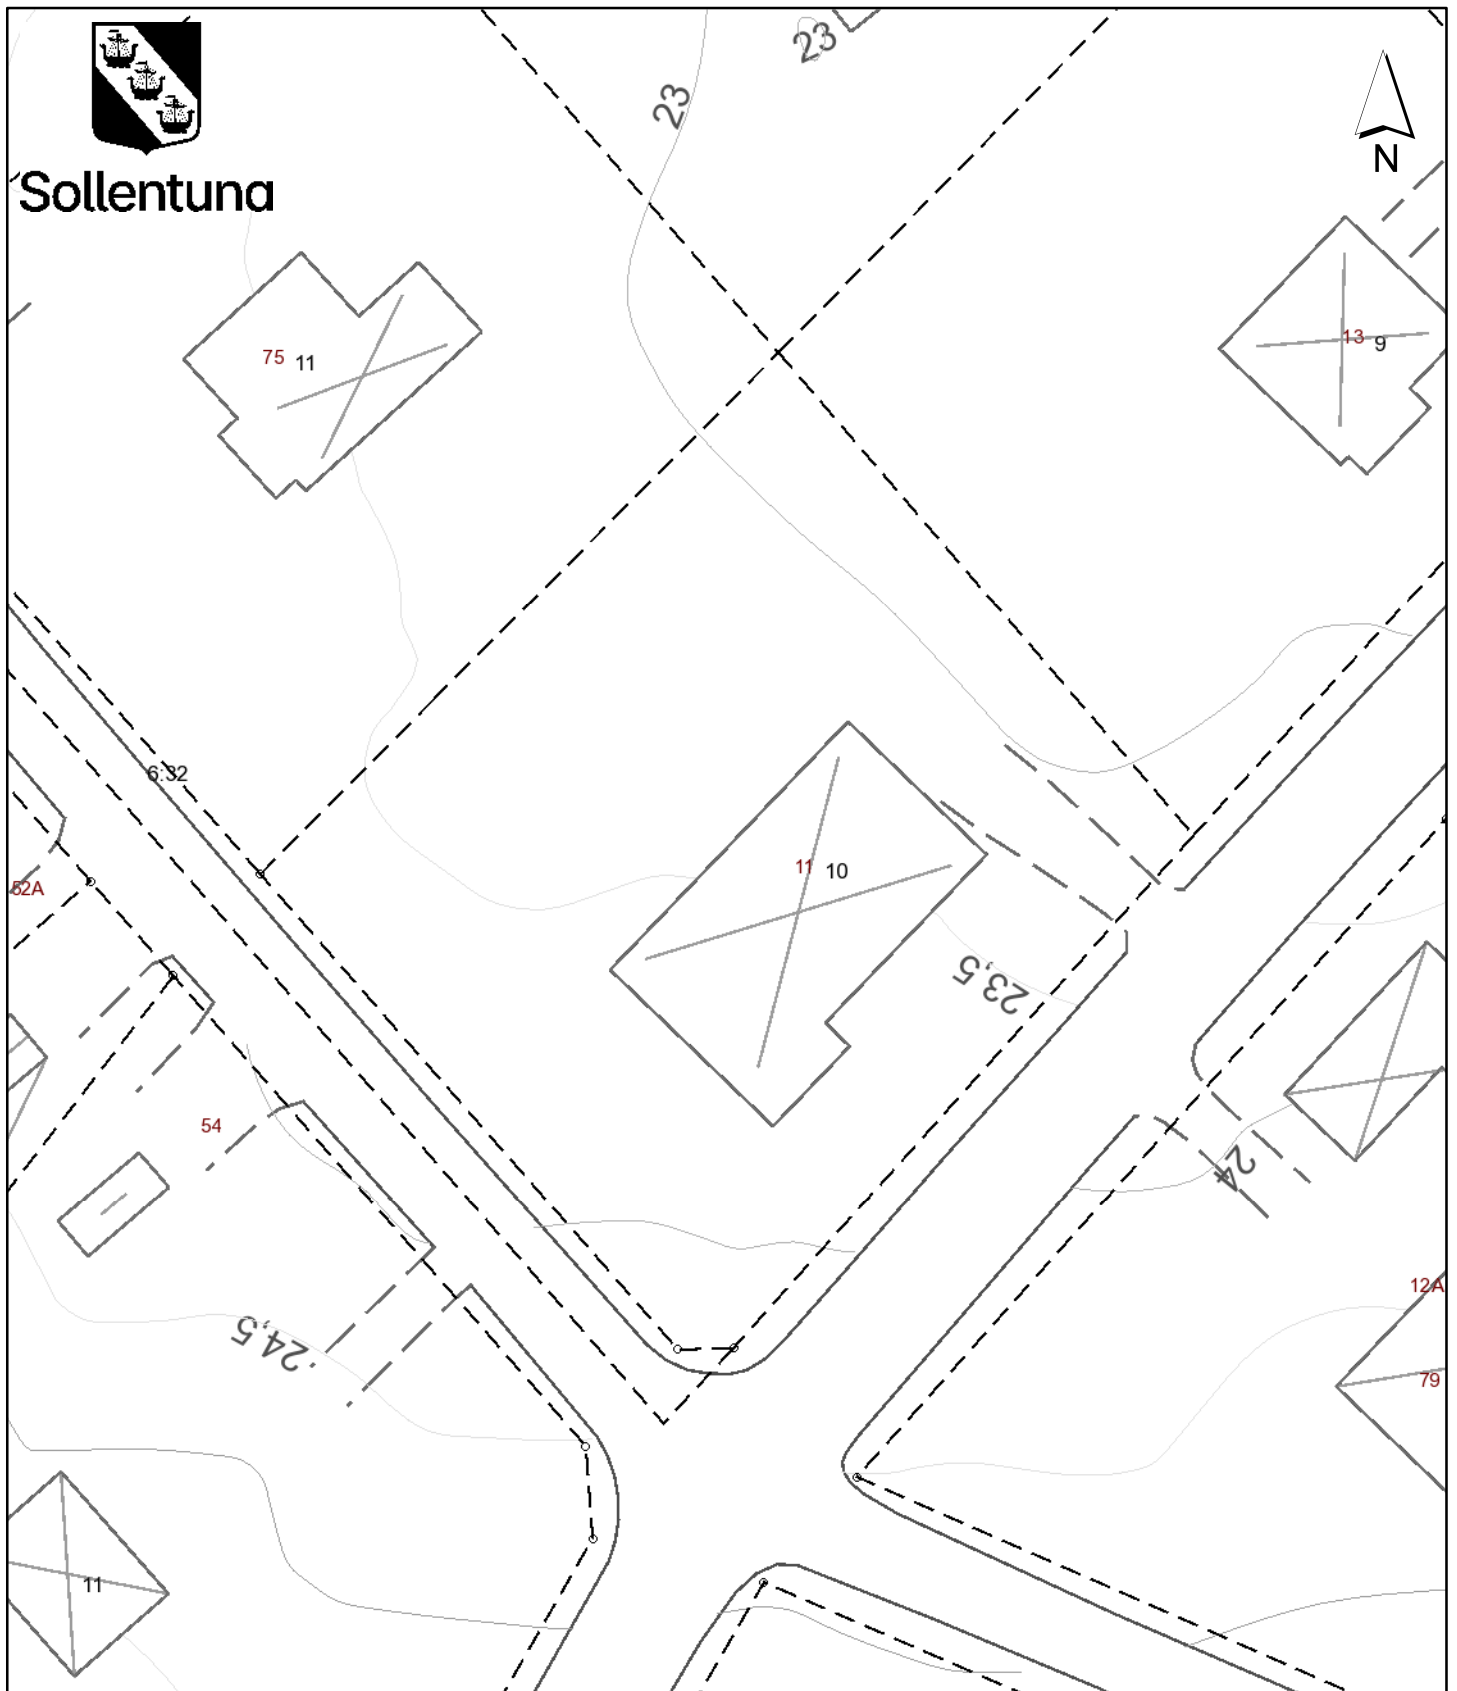

Sollentuna

0 5 10 20 m

Skala 1:400

22 september 2023

# Kartutdrag HÄRADSRÄTTEN 10

Avvikelser i kartutdraget kan förekomma