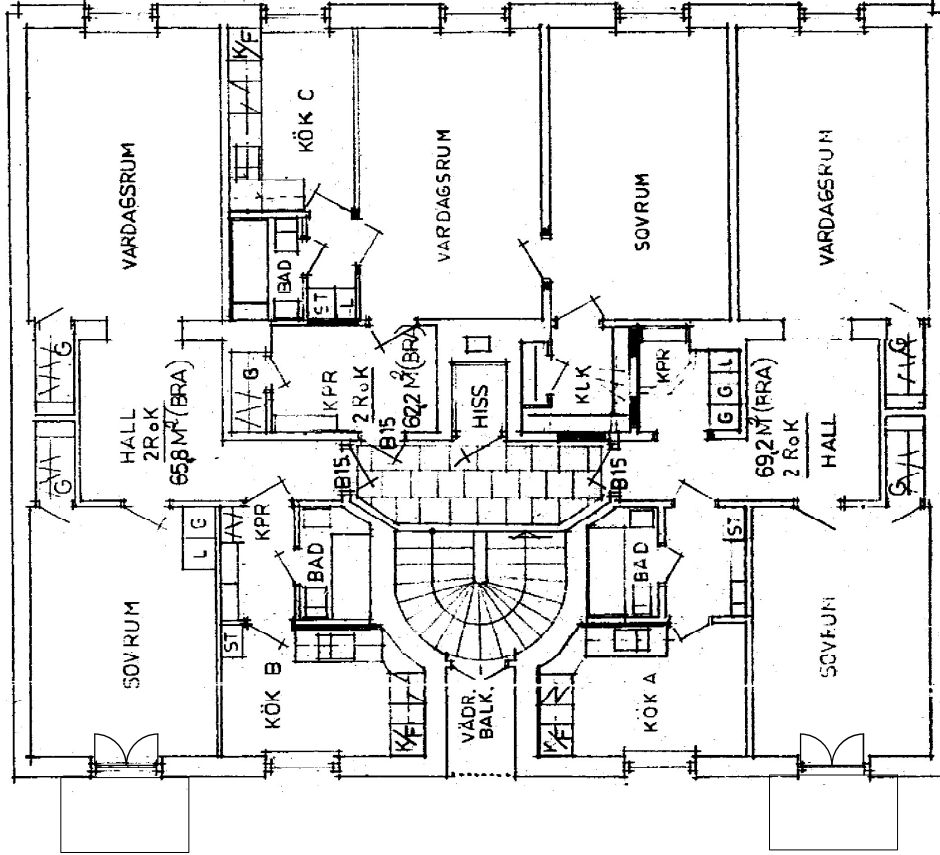

A-RAD
2400X1400
FD I BV

B-RAD
2400X1400
FD I BV

NORMALPLAN skala 1:100

BET	ANT	ÄNDRINGEN ANSER	DATUM	SIGN
BYGGLOVS-RITNING				
		www.balcona.se info@balcona.se 08-669 09 00		
BALCONA AB HARPSUNDSV. 166 124 59 BANDHAGEN		www.nbod.se info@nbod.se 08-5990 2112		
PROJEKT NR	3168	DATUM	INFO@NBOD.SE	
RITAD AV	TB	ÄNDR	2015-09-10	
KV MASKEN 33		BALKONGER & DÖRRAR		
NORMALPLAN, GATHUS				
SKALA	1:100	HALVSKALA	RITNINGENS NUMMER	REV
			A-3168-1	