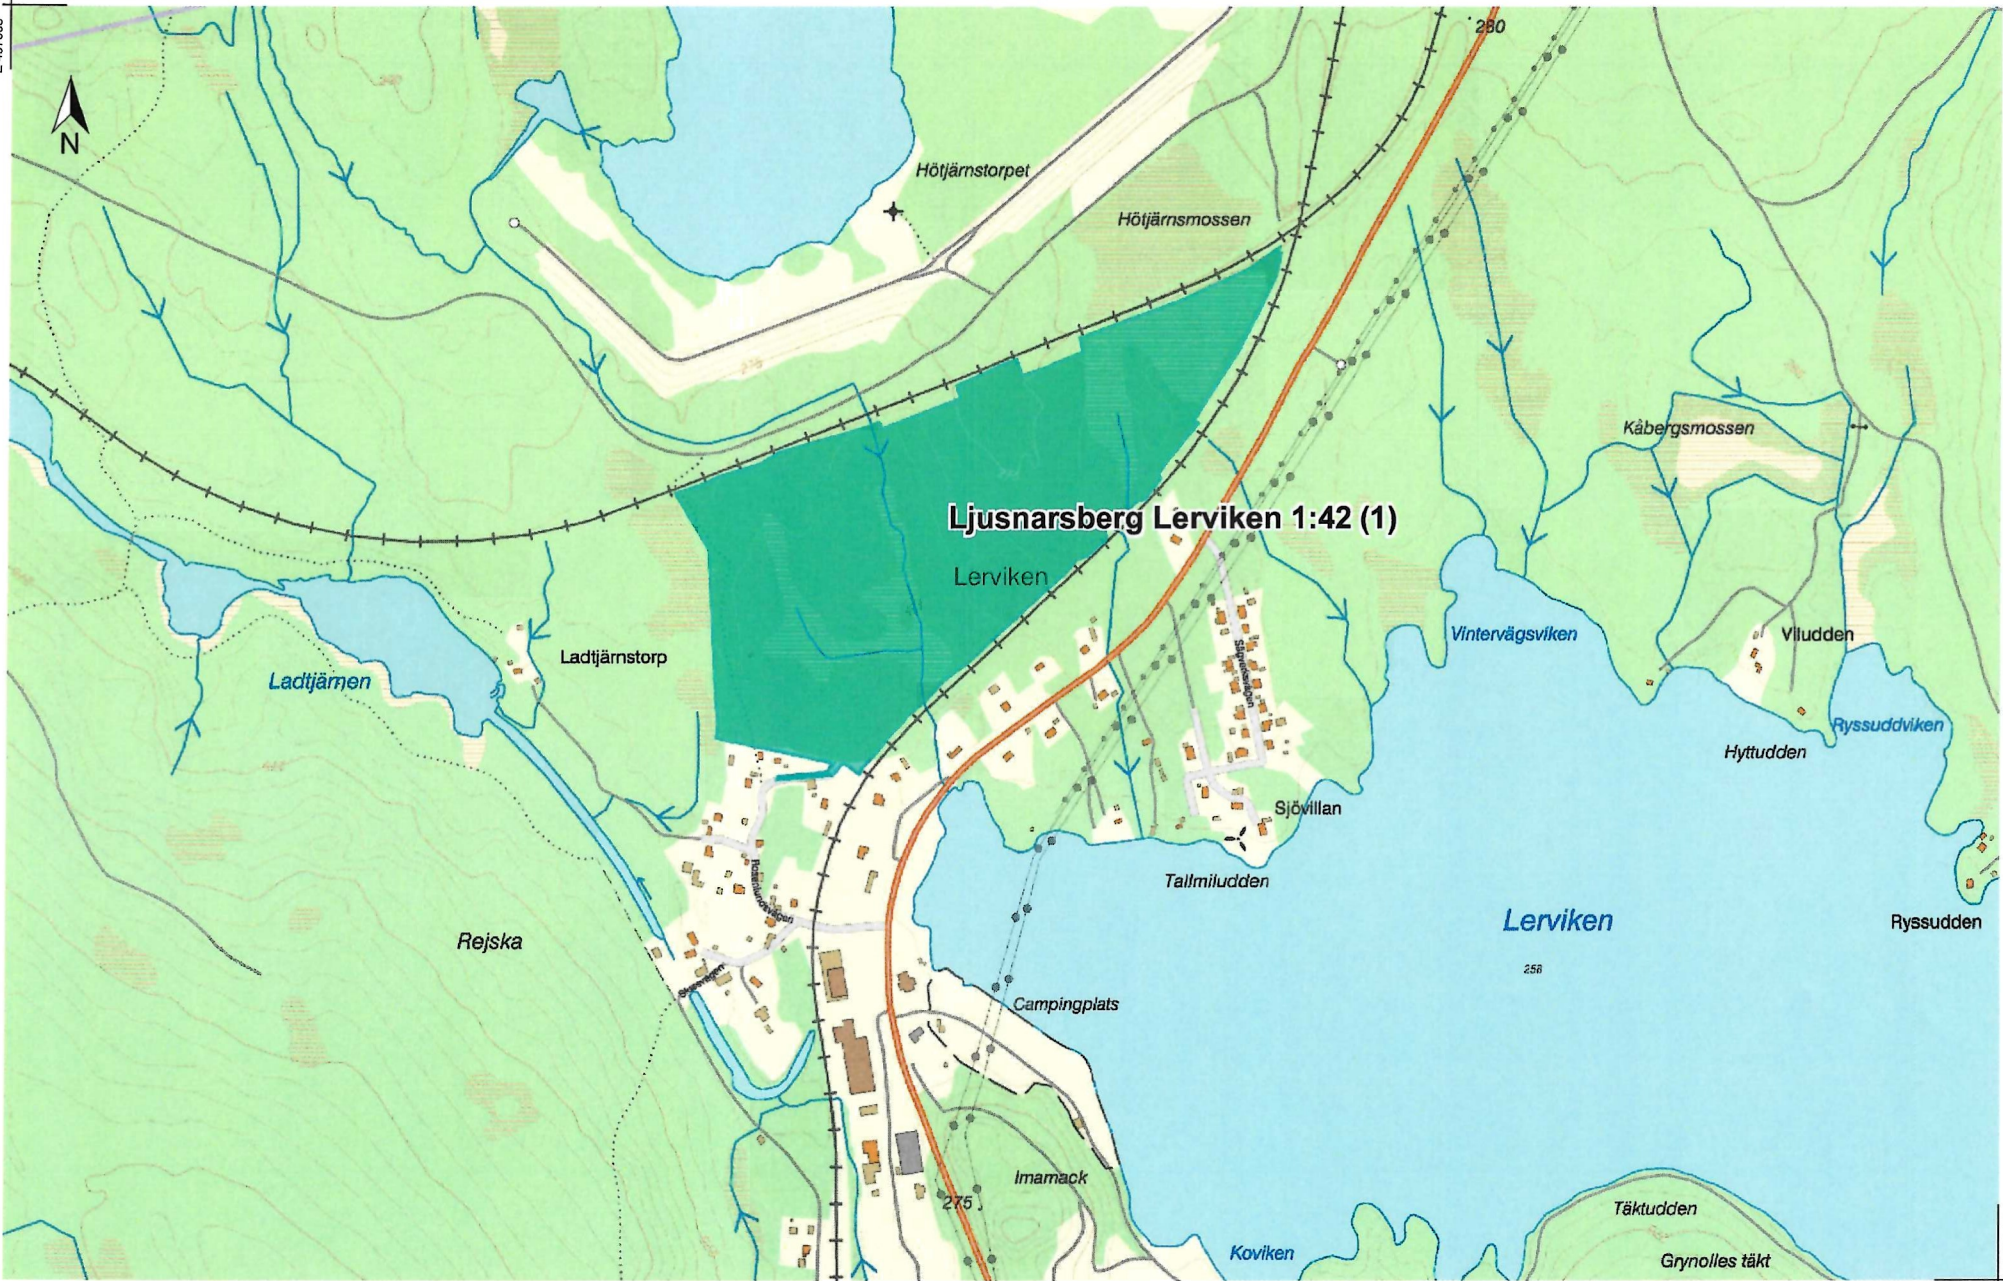

N 6656995

E 497005

E 499765

N 6655225

Skala 1:10 000, SWEREF 99 TM, RH 2000.

LANTMÄTERIET