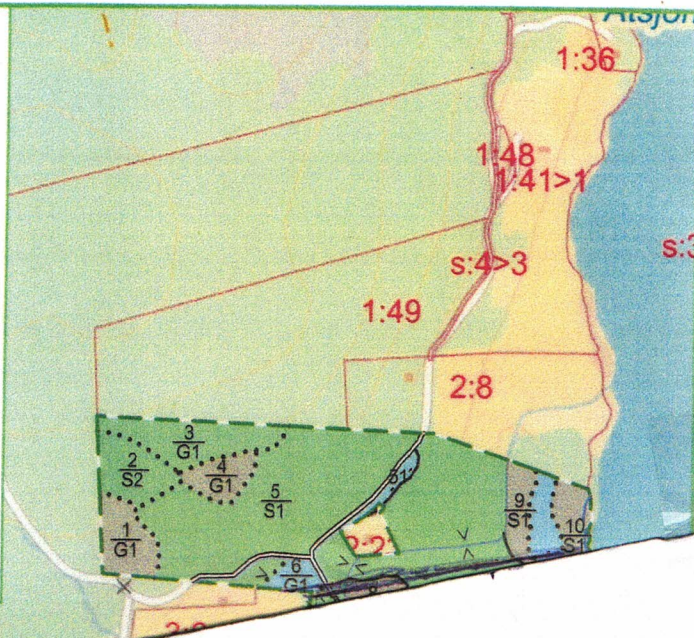

SKOGSKARTA

Fastighet: Torphyttan 2:20 m.fl.
 Församling: Linde bergslag
 Kommun: Lindesberg
 Län: Örebro län
 Upprättad år: 2019
 Planläggare: Forest Info
 Utskriftsdatum: 2019-10-18

Teckentorkiaring

Målsättning, rasterad

- Kombinerade mål
- Naturvård, skötsel
- Naturvård, orört

Huggningsklass

- Kalmark/föryngring
- Röjningsskog
- Gallringsskog
- Föryngringsavv-skog
- Lågproduktiv skog

Ägoslag

- Myr
- Berg
- Inägomark
- Övrig landareal
- Vatten

Avdelningsformel

Huggningsklass