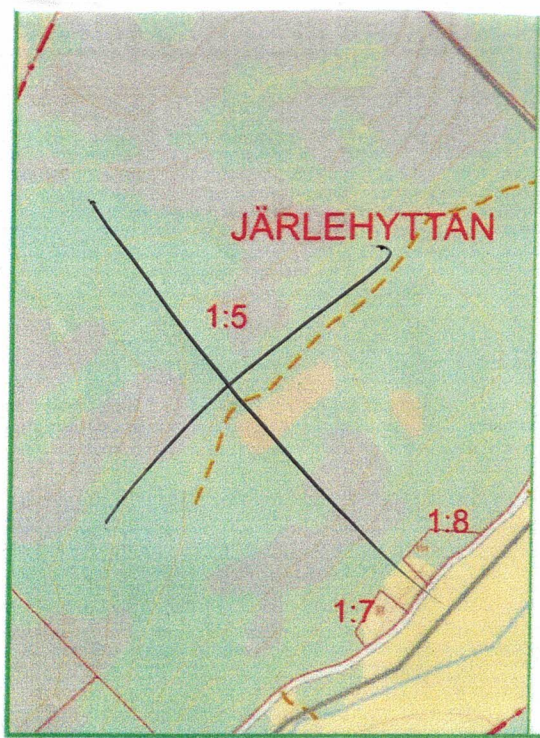

SKOGSKARTA

Fastighet: Torphyttan 2:20 m.fl.
 Församling: Linde bergslag
 Kommun: Lindesberg
 Län: Örebro län
 Upprättad år: 2019
 Planläggare: Forest Info
 Utskriftsdatum: 2019-10-18

Teckentorkiaring

Målsättning, rasterad

- Kombinerade mål
- Naturvård, skötsel
- Naturvård, orört

Huggningsklass

- Kalmark/föryngring
- Röjningsskog
- Gallringsskog
- Föryngringsavv-skog
- Lågproduktiv skog

Ägoslag

- Myr
- Berg
- Inägomark
- Övrig landareal
- Vatten