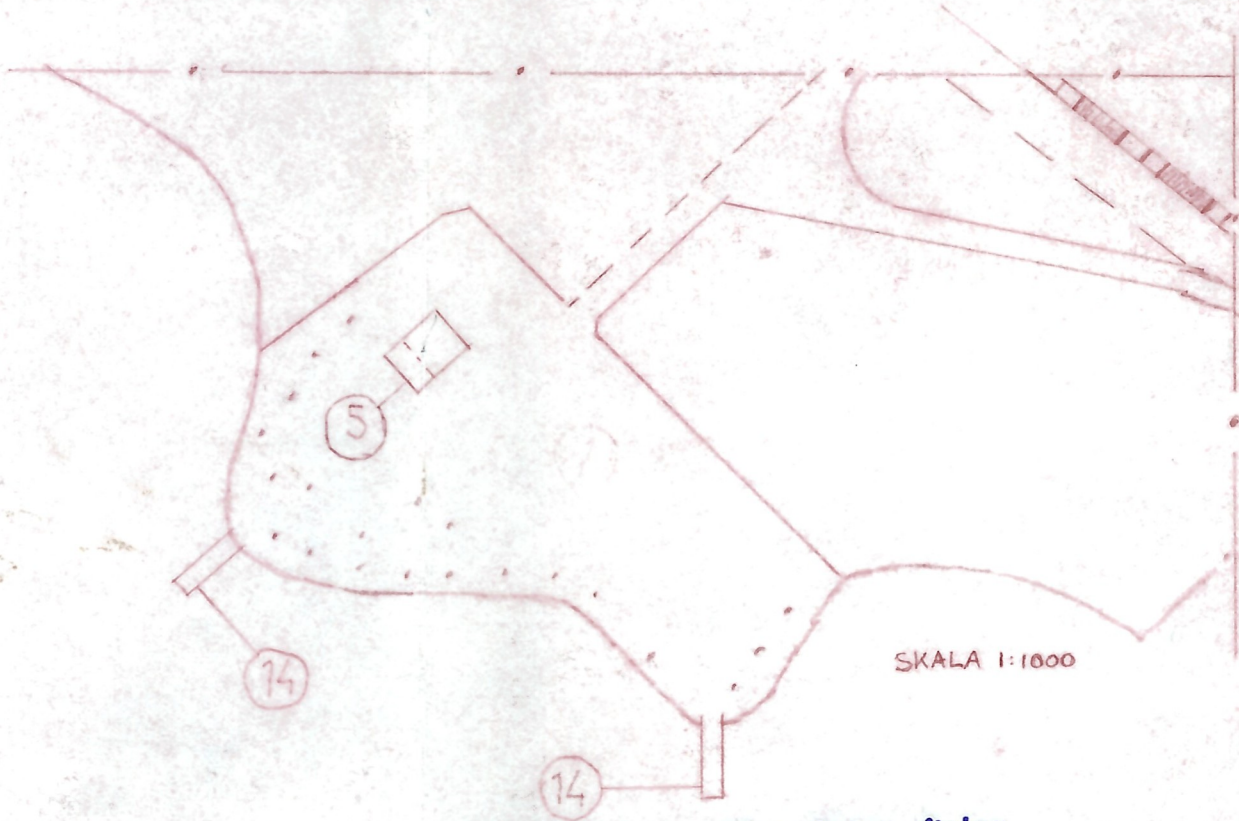

PLAN

5 - FÖRRÅD  
14 - BRYGG

LI  
BY  
Dnr.

Byggnadslov enligt denna ritning  
meddelat av byggnadsnämnden i  
Lindesberg under S. B. 386 år... 1984

FÖRSLAG TILL  
FÖRRÅD  
AQUAFARM GUSSELE  
SKALA 1:100

RITAD 19/9-84 S