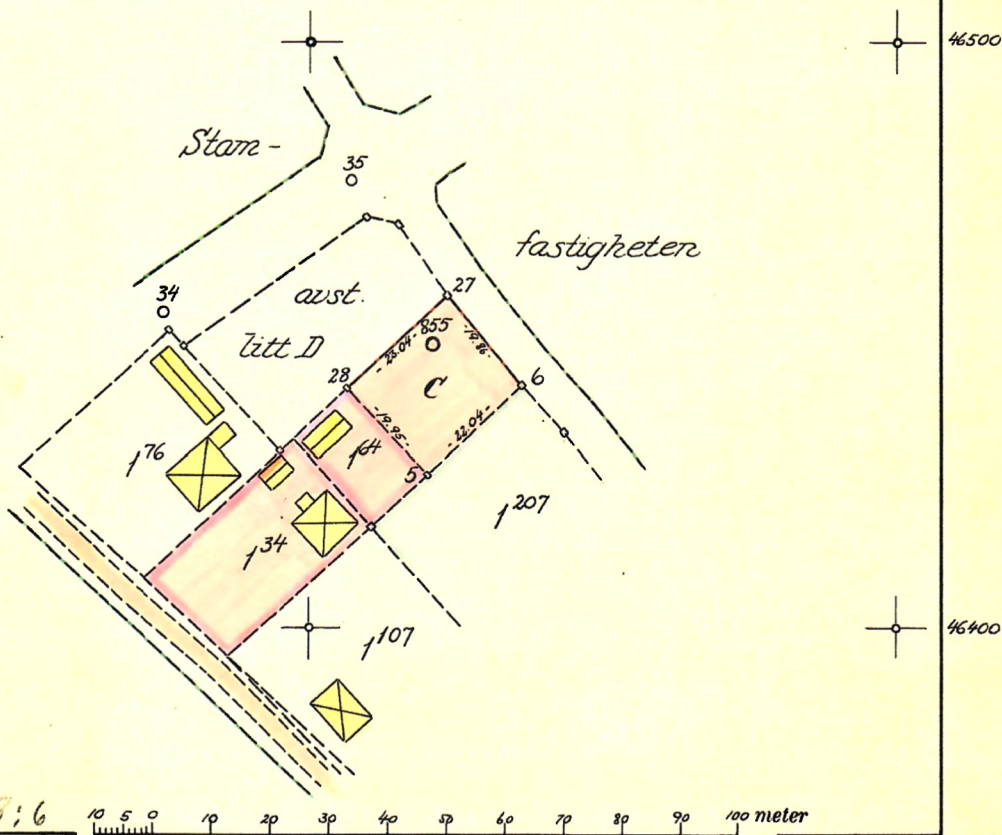

Karta

över ett område å

Born Västra 1¹⁰⁵

i Ljusnarsbergs socken, Örebro län;

upprättad vid avstyckning år 1950 av

Bertil Norin

e.o. lantmätare.

och sammanläggnings-
Avstyckningsbeskrivning

Bet. a kartan	Ägoslag m. m.	Areal									
		Inrösningsl.			Avrösningsl.						
		Hektar	Ar	Kvm	Hektar	Ar	Kvm				
C	av jord sammanlägges med Born V. 1³⁴ -- 1⁶⁴					4 48					
							6 84				
							2 52				
	Summa					13 84					

Koordinatförteckning.

Beteckning	Markering	Koordinat x	Koordinat y
o 854	rm	46534.157	52000.008
o 855	hs	46448.603	52020.991
5	rm	46426.410	52020.058
6	rm	46441.483	52036.103
27	rm	46456.732	52023.402
28	rm	46441.054	52006.536

1298:6

Bl. 52 b - SRA III - 30 000

Skala 1: 1000

STATENS REPRODUKTIONSANSTALT 6398 L

Dnr 283/49

52000

18-LJU-1509

52100

vänd!