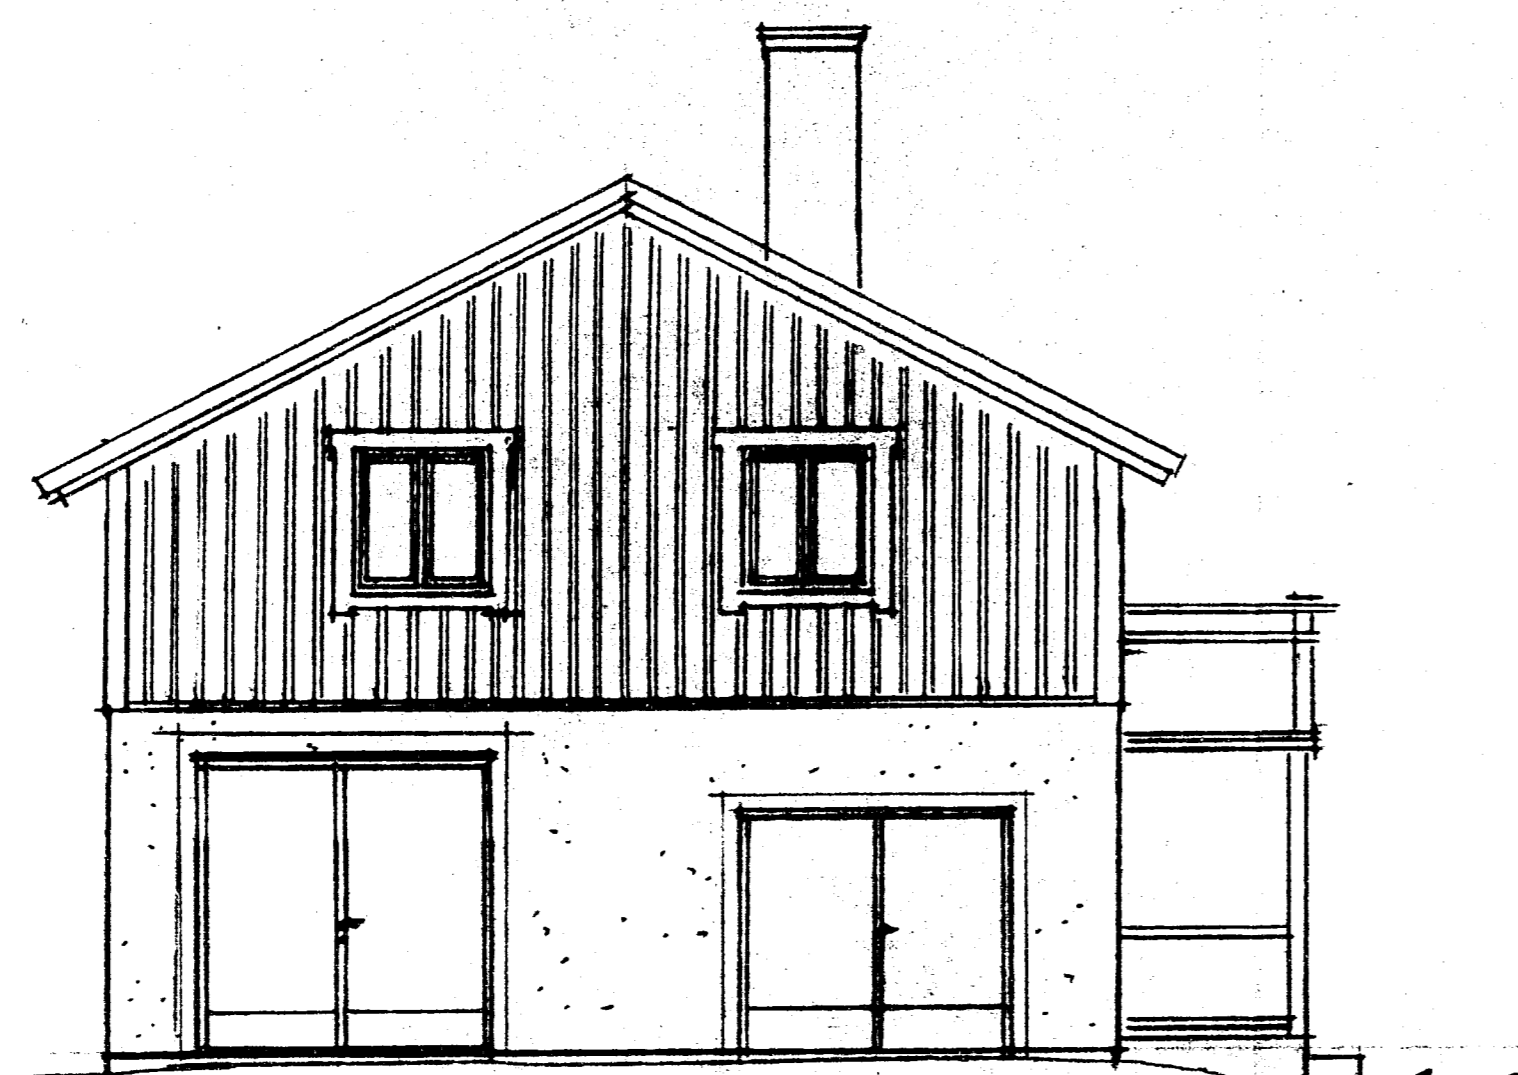

163435

LINDEBERGS KOMMUN
Stadsbyggnadsförvaltningen
98-09-28
Plan- och mätningkontoret

BOTTENVÅNING

ÖVERVÅNING

SEKTION

Byggnadslov enligt denna ritning
meddelat av byggnadsnämnden i
Lindesberg under S. Au. nr. 197

FASAD MOT SYDÖST

FASAD MOT NORDÖST

FASAD MOT SYDVÄST

FASAD MOT NORDVÄST

REVIDERAD 980822

VEDEVÅG 1:77
LINDEBERGS KOMMUN

NYBYGGNAD AV GARAGE OCH HOBBYRUM
PLANER OCH FASADER

SKALA 1:100 PAT. 971021