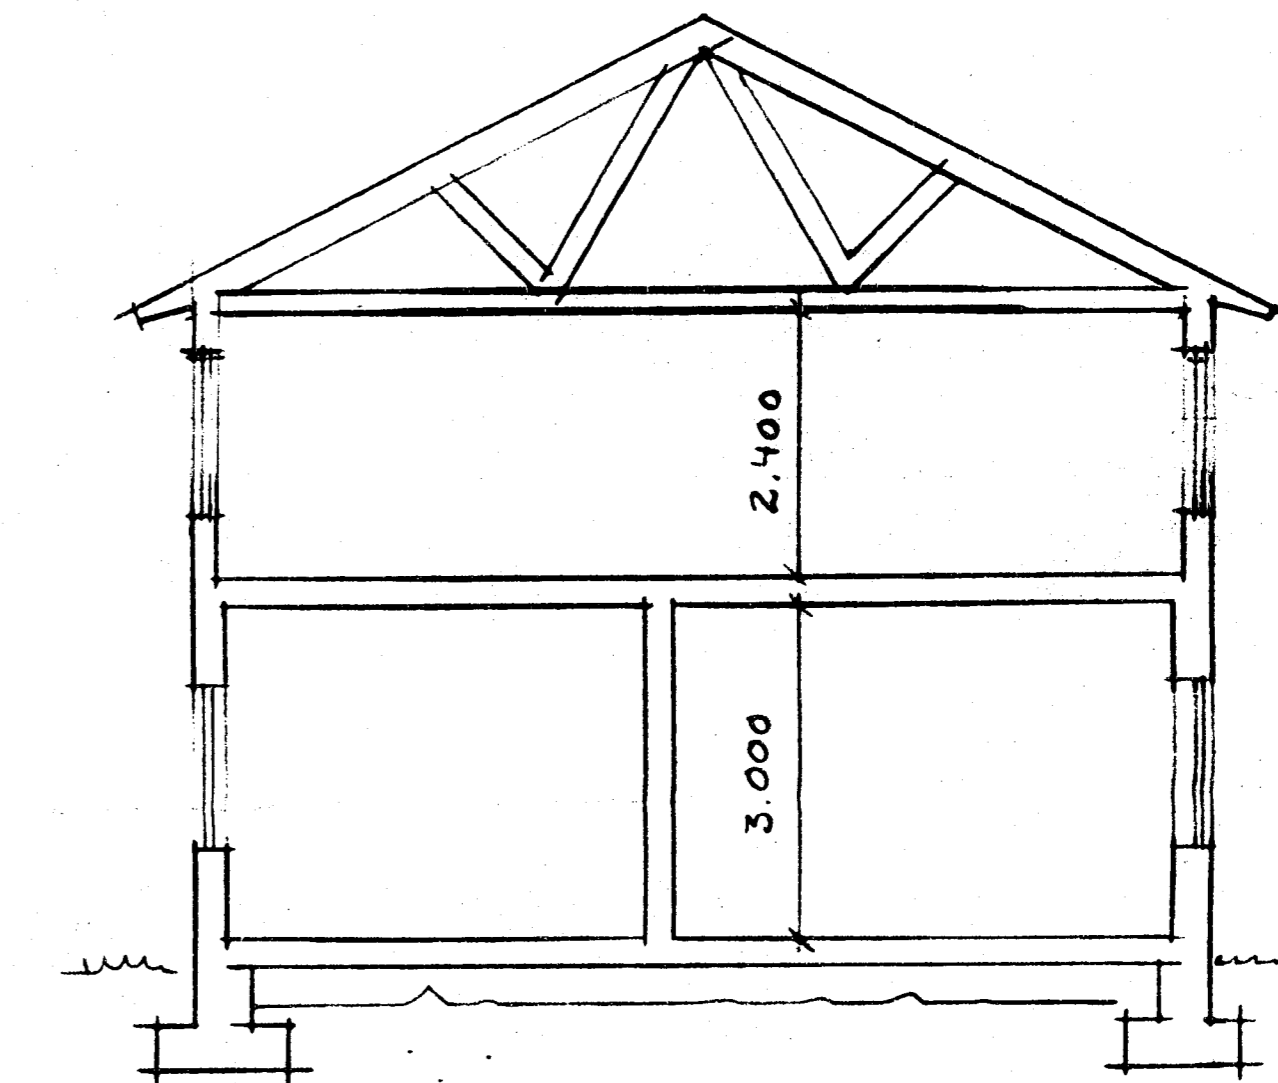

163435

LINDEBERGS KOMMUN
Stadsbyggnadsförvaltningen
98-09-28
Plan- och mätningkontoret

BOTTENVÅNING

ÖVERVÅNING

SEKTION

Byggnadslov enligt denna ritning
meddelat av byggnadsnämnden i
Lindesberg under S. Au. nr. 197

FASAD MOT SYDÖST

FASAD MOT NORDÖST

FASAD MOT SYDVÄST

FASAD MOT NORDVÄST

REVIDERAD 980822

VEDEVÅG 1:77
LINDEBERGS KOMMUN

NYBYGGNAD AV GARAGE OCH HOBBYRUM
PLANER OCH FASADER

SKALA 1:100 PAT. 971021