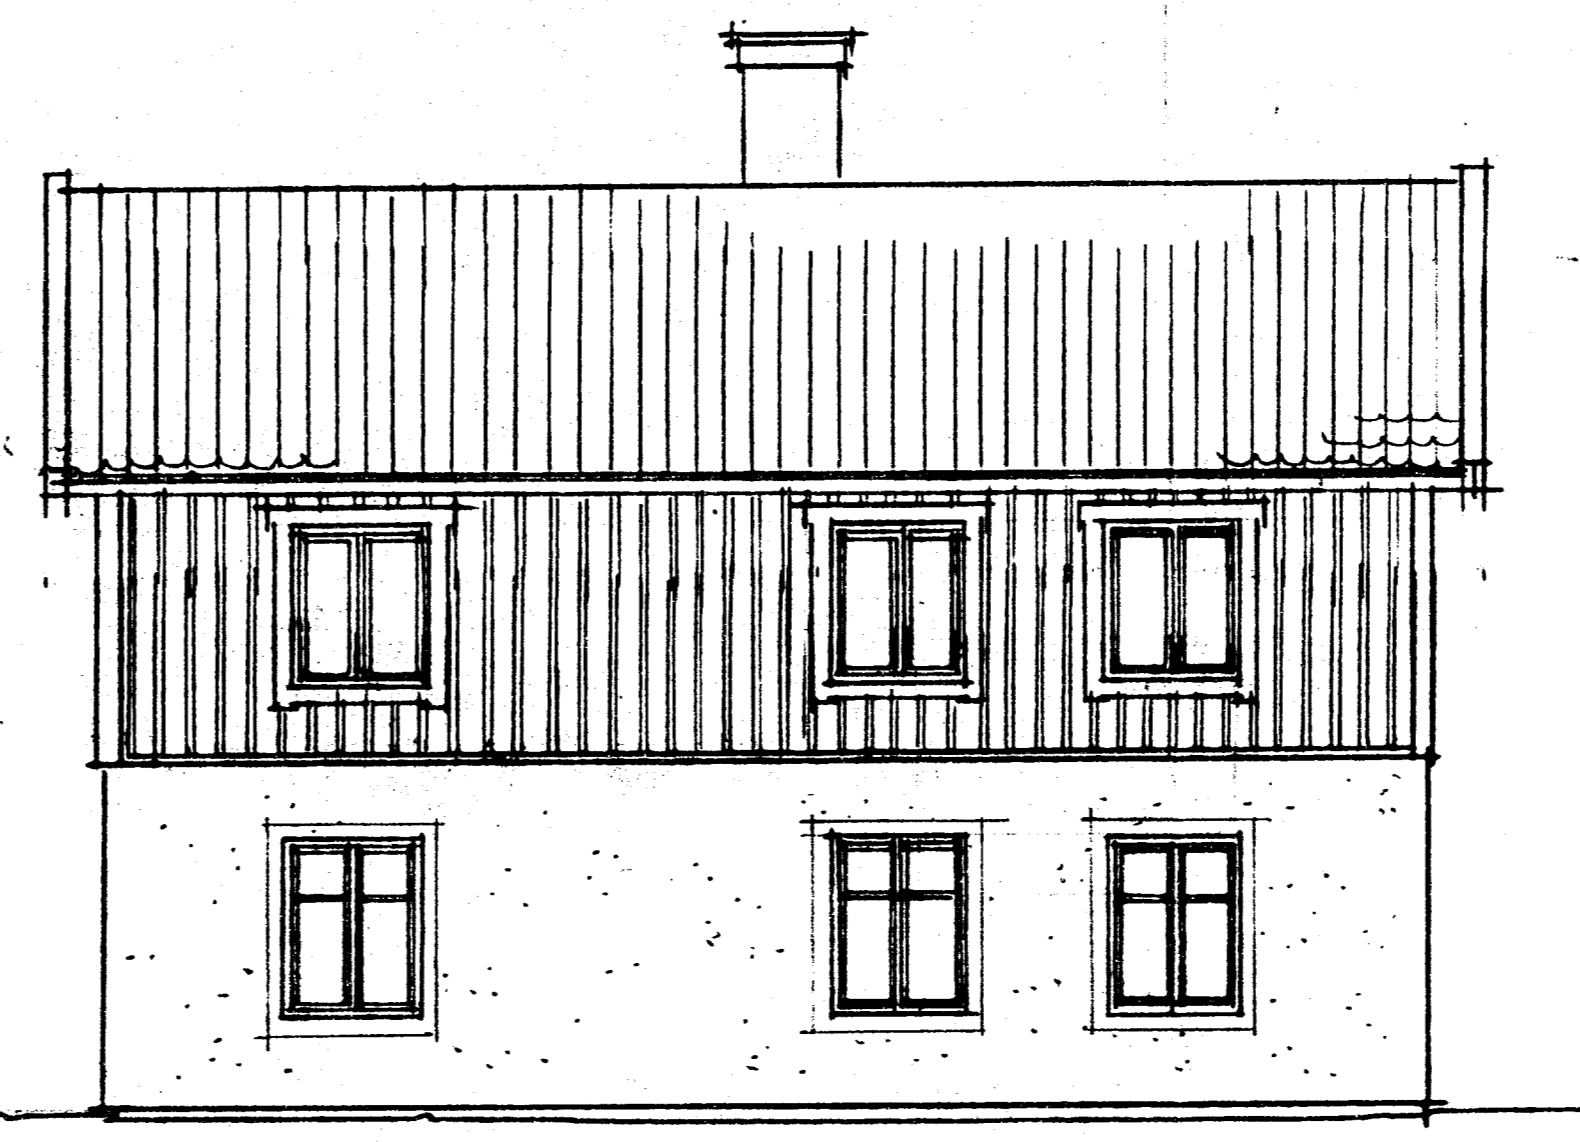

163435

LINDEBERGS KOMMUN
Stadsbyggnadsförvaltningen
98-09-28
Plan- och mätningkontoret

BOTTENVÅNING

ÖVERVÅNING

SEKTION

Byggnadslov enligt denna ritning
meddelat av byggnadsnämnden i
Lindesberg under S. Au. nr. 197

FASAD MOT SYDÖST

FASAD MOT NORDÖST

FASAD MOT SYDVÄST

FASAD MOT NORDVÄST

REVIDERAD 980822

VEDEVÅG 1:77
LINDEBERGS KOMMUN

NYBYGGNAD AV GARAGE OCH HOBBYRUM
PLANER OCH FASADER

SKALA 1:100 PAT. 971021