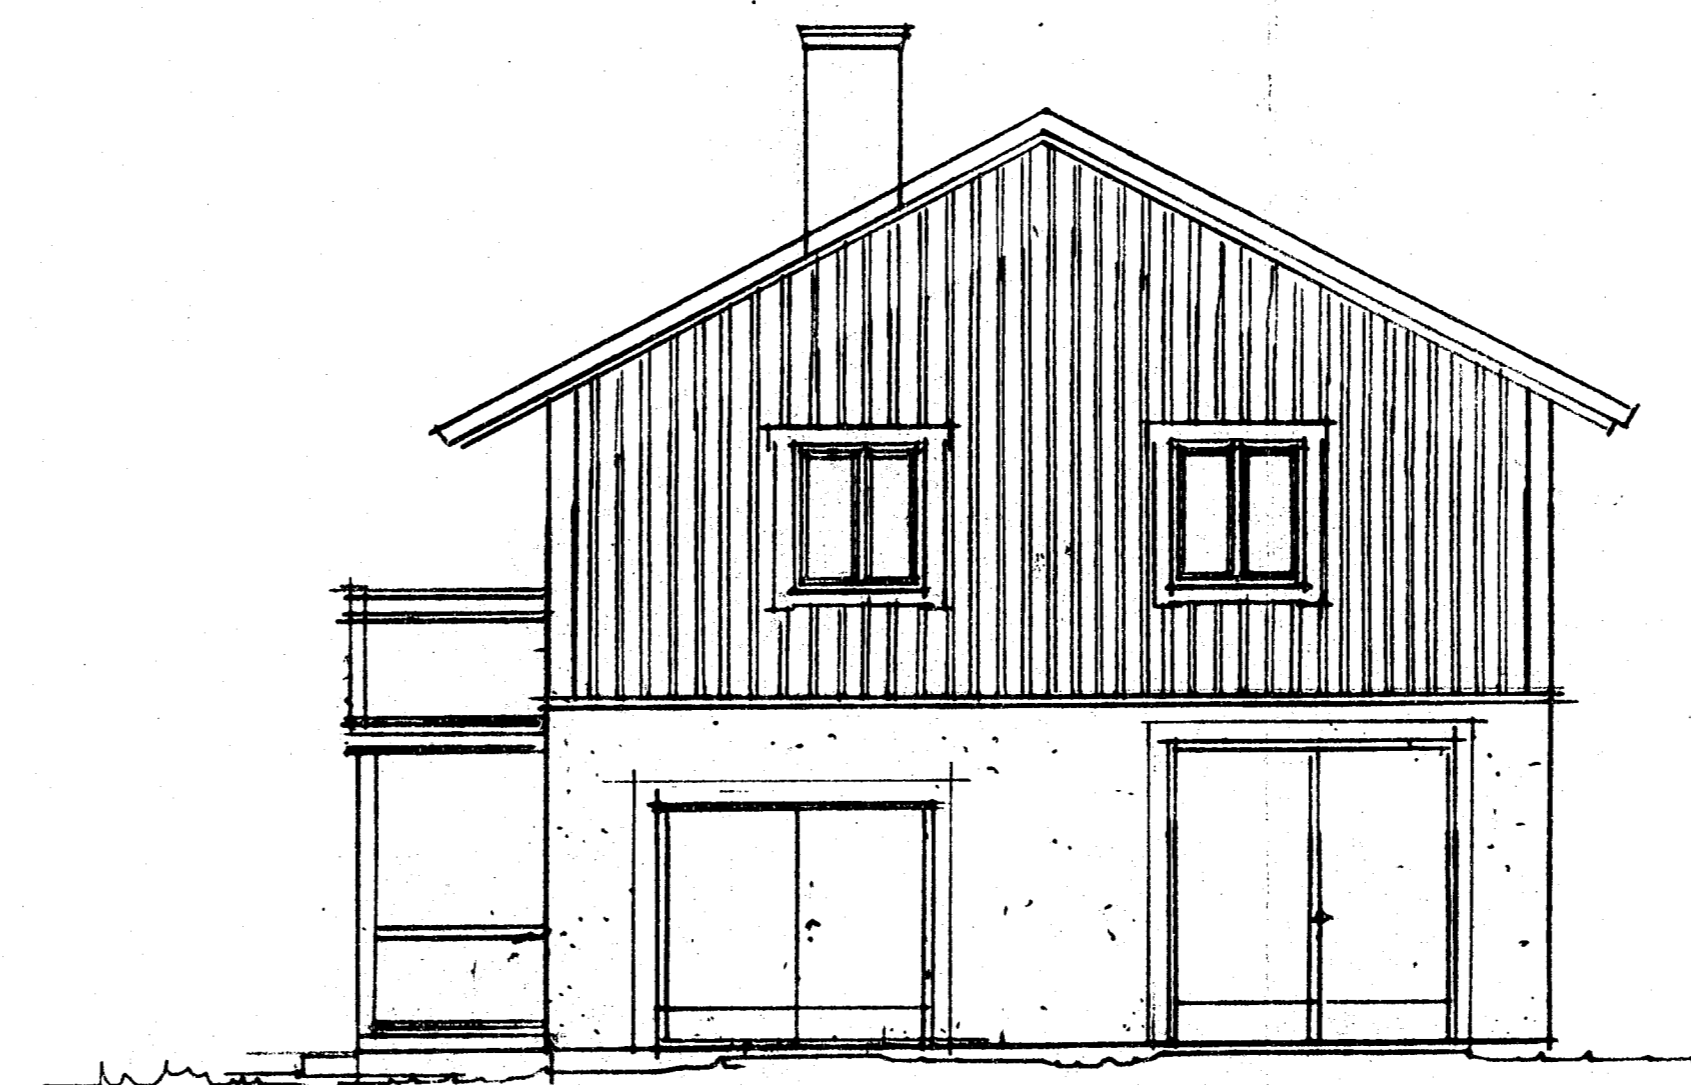

163435

LINDEBERGS KOMMUN
Stadsbyggnadsförvaltningen
98-09-28
Plan- och mätningkontoret

BOTTENVÅNING

ÖVERVÅNING

SEKTION

Byggnadslov enligt denna ritning
meddelat av byggnadsnämnden i
Lindesberg under S. Au. nr. 197

FASAD MOT SYDÖST

FASAD MOT NORDÖST

FASAD MOT SYDVÄST

FASAD MOT NORDVÄST

REVIDERAD 980822

VEDEVÅG 1:77
LINDEBERGS KOMMUN

NYBYGGNAD AV GARAGE OCH HOBBYRUM
PLANER OCH FASADER

SKALA 1:100 PAT. 971021