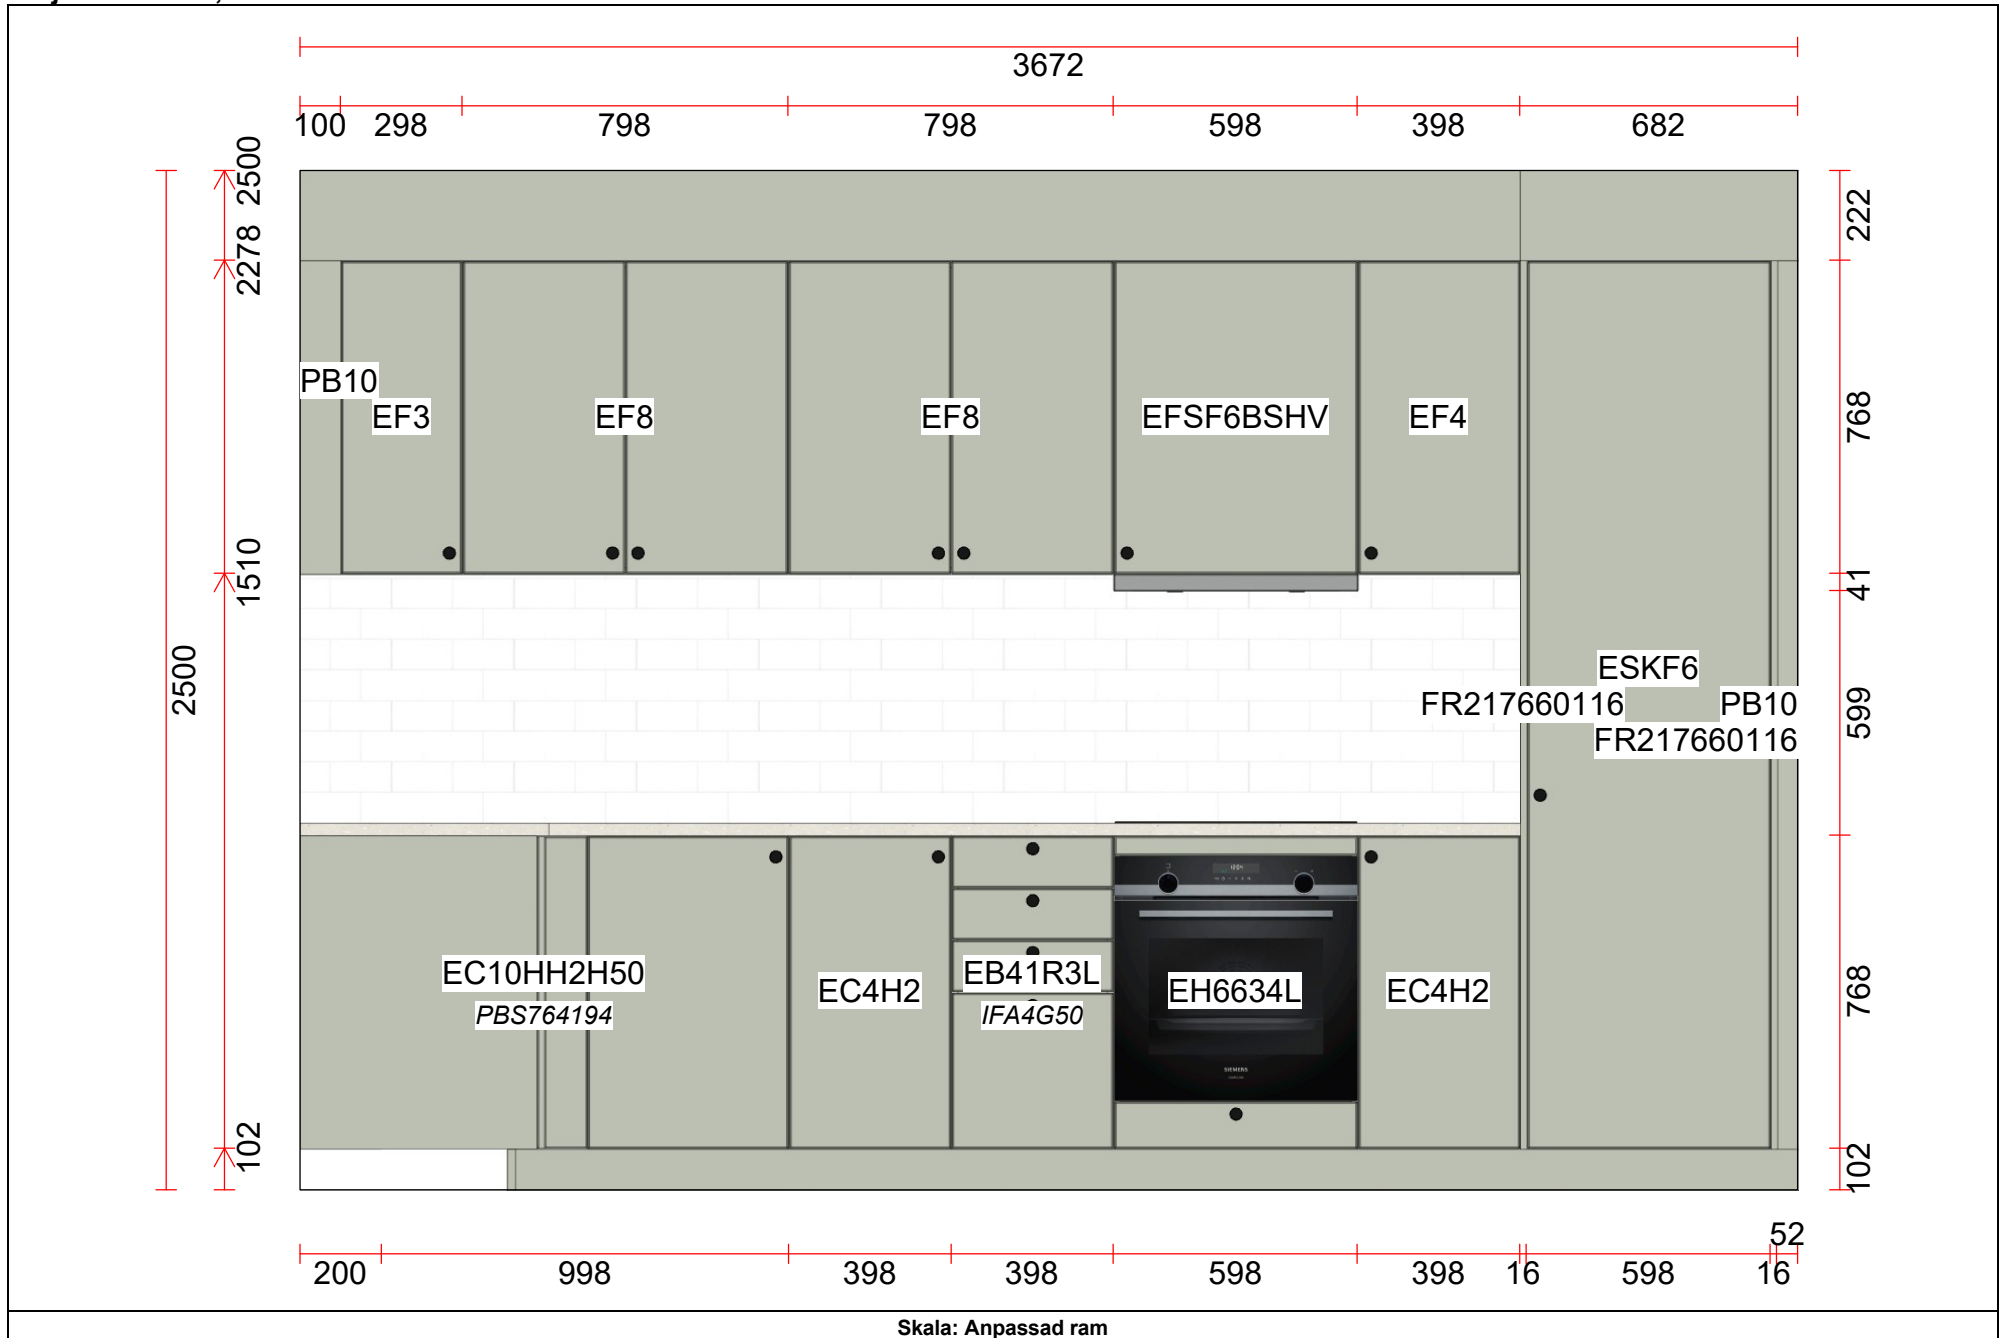

Skala: Anpassad ram