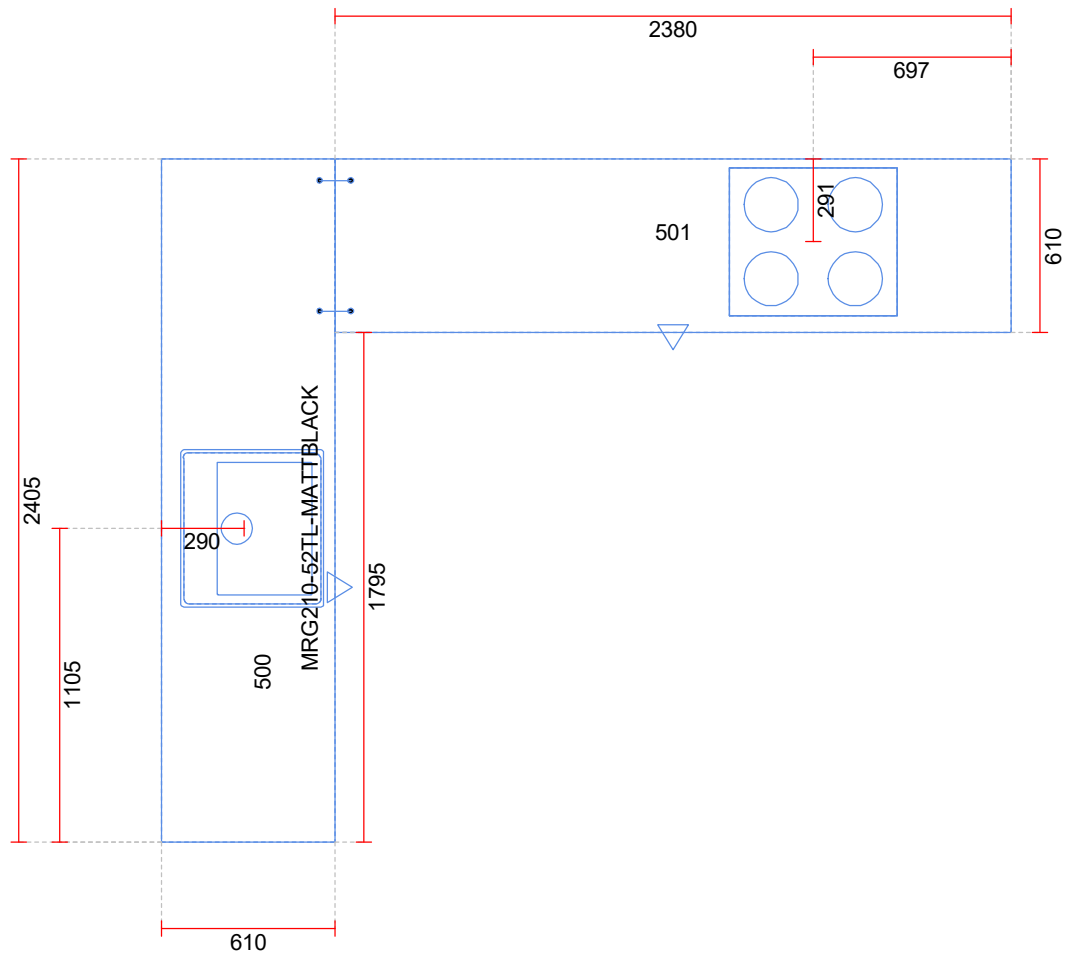

Skala: Anpassad ram

Skala: Anpassad ram

Ballingslöv®
vardagsglädje

Ballingslöv Husavdelning

Albins väg
28187 Ballingslöv
Telefon: 0451-46000 Fax:
Org.nr:
Säljare: Larsson, Jonas

Leverantors ID: 98141

Ballingslöv laminat standard 2026-1 SV

Bänkskivor :Laminat rak ABS-kant-30
Laminat :2459

LB-hus, 134000

Telefon Fax
Tlf.priv. Mobil