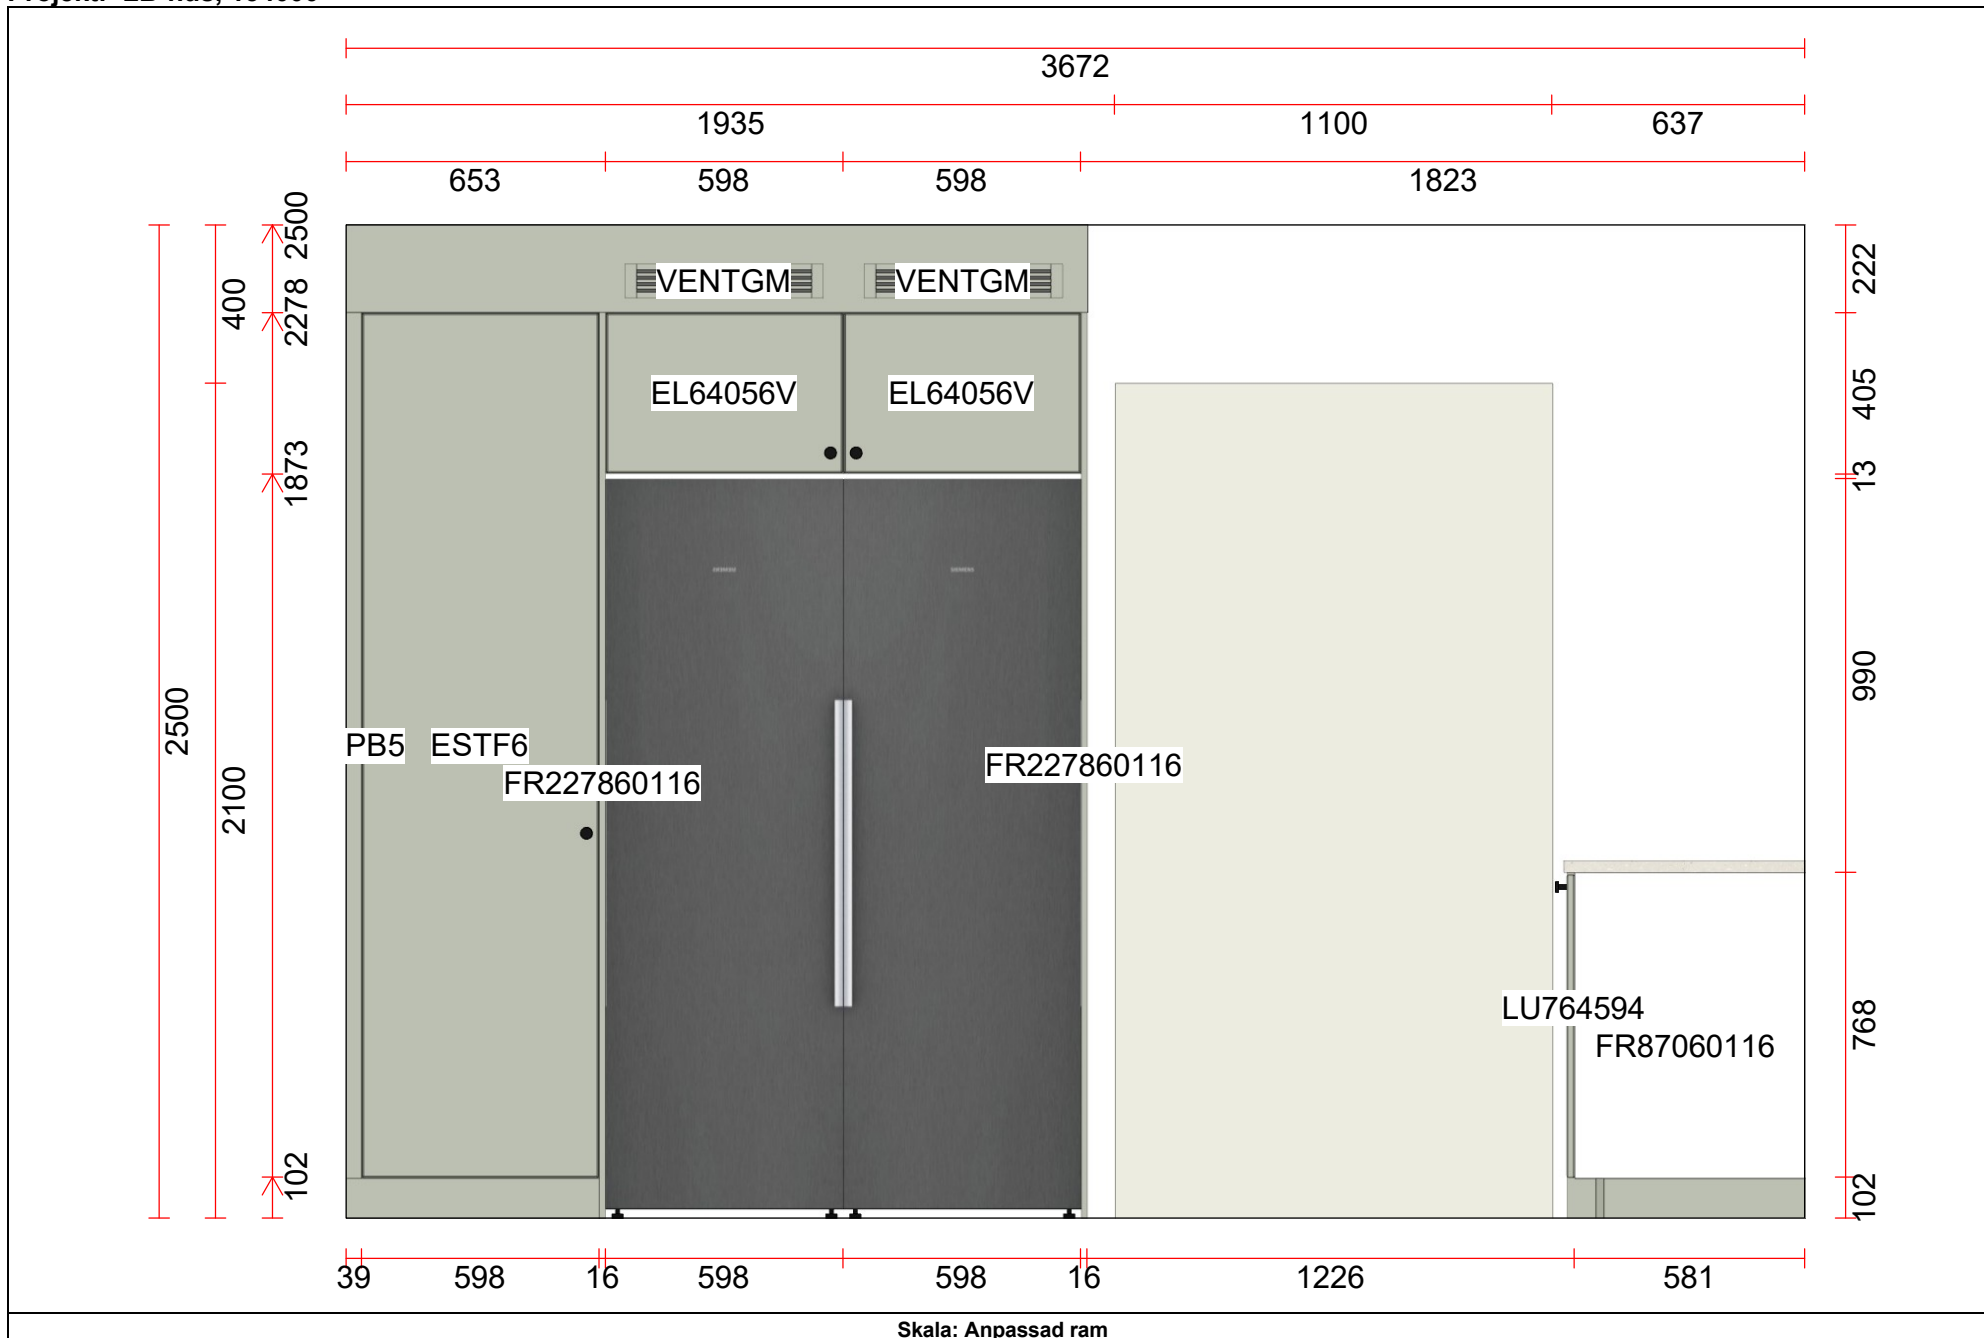

Snickerier

Pos	Kod	Beskrivning	Hängn	Antal	Enhet
25	EF4	Överskåp F, 2 hyllor, H=768, B=398	H	1,000	st
27	VENTGM	Ventilationsgaller målat, 86x500, urtag 73x475		1,000	st
28	VENTGM	Ventilationsgaller målat, 86x500, urtag 73x475		1,000	st
450	RK80	Knopp RK-80, svart metall		23,000	st
502	BEN100	Stödben 100 mm, inkl clips, H=95-123 mm, justerbara 80-120mm		24,000	st
503	SO102	Socket 102, 102x2406x16, 102x2400x16		3,000	st
504	TA25	Takanslutning till överskåp, 250x2406x16, 250x2400x16		3,000	st
505	TH25	Takanslutning hörn, 250x25x25		2,000	st

Bänkskivor

Pos	Kod	Beskrivning	Hängn	Antal	Enhet
26	MRG210-52TL-M ATTBLACK	MRG 210-52 TL Fragranit - Matt Black - vask inkl strainer, designat bräddavlopp		1,000	st
500	LBBS610	Bänksk Djup 610 Laminat Rak Kant Längd = 2405, Djup = 610		2,405	m
500.1	LBSEVLAM	Servicepaket laminat, fuktspärr och monteringstillbehör		1,000	st
500.2	LBSKARV90	Fogfräst Skarv Inkl Kopplingsbeslag Bredd = 610		1,000	st
501	LBBS610	Bänksk Djup 610 Laminat Rak Kant Längd = 2380, Djup = 610		2,380	m

Skala: Anpassad ram