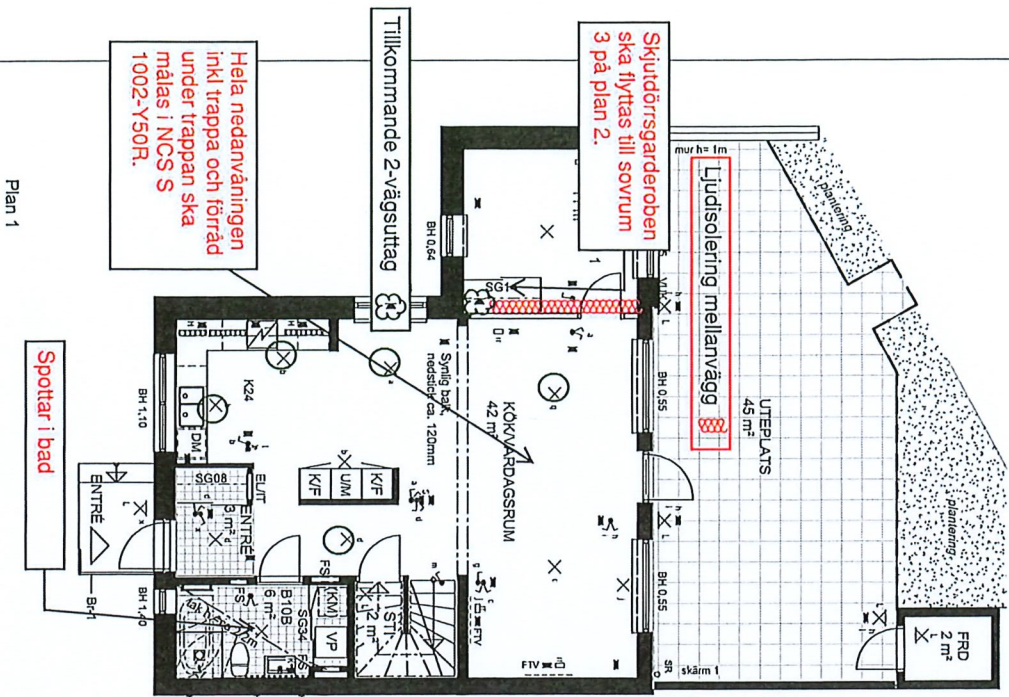

Förråd

(lägenhet 14-1001)

JM ORIGINAL

INREDNING

	ANTAL	á PRIS	PRIS SEK
Elfa-städinredning, till trappförråd (# ENDAST SMÅHUS), Elfa AB	1 st	0 kr	0 kr

JM INREDNINGSVÄL

BYGG- OCH ELÄNDRING

	ANTAL	á PRIS	PRIS SEK
Tillkommande eluttag: 2-vägs på bef gruppsäkring, på innergipsvägg, Elektrikern	1 st	1 350 kr	1 350 kr

I förråd under trappan, se ritning.

Radhus 6 rum & kök, 135 m²

Planritning Inredningsval

FÖRKLARINGAR

- BETONGVÄGG
- TILLVALSVÄGG
- FRÄMVALSVÄGG
- DUSCHVÄGGAR
- DUSCHSKÄRM
- DUSCHVÄGG NISCH
- TORKSTÄLLNING
- SPISHÅLL
- KYLFRYS
- UGN/MIKRO I HÖGSKÅP
- MIKRO I ÖVERSKÅP
- DISKMASKIN
- TVÄTTMASKIN
- TORKTUMLARE
- TVÄTTTORK, KOMBIMASKIN
- FÖRBERETT FÖR KOMBIMASKIN
- GARBEROB
- LINNESKÅP
- STÅDSKÅP
- STÄD
- INNEBÅDAR, INREDNING
- SKJUTÖRRSGARBEROB (INREDNINGSVÄL)
- GARBEROB MED ÅNG
- KAPPHYLLA
- KLÄDKAMMARTYP
- BADRUMSTYP
- WC/DUSCH-TYP
- KÖKSTYP
- FÖRSTÄRKNING FÖR VÄGGHÄNGD TV
- ELCENTRAL/UT-SKÅP
- FÖREBELARSKÅP
- BROSTININGSHJUD (m)
- INSPEKTIONSLUCKA
- STUPRÖR
- INSTALLATIONSSCHAKT
- RADIATOR
- HÖGSKÅP
- VÄRMEPANNAN
- ELUTTAG
- ELUTTAG STÄD
- ELUTTAG, HÖRNBOX
- ELUTTAG, KOMMOD
- UTTAG FÖR TV, TELEFON, DATOR
- LED-LIST
- SPOTLIGHT TAK
- LAMPUTTAG I TAK
- LAMPA I TAK
- LAMPA PÅ VÄGG
- STRÖMRYTTARE MED HÄNVISNING TILL LAMPUTTAG/LAMPA
- SVYLIG RÖDRÄKNING
- VÄTTE/UTKASTARE
- VUK
- skåm 1
- TRÄSKÅRM, h= ca 1,8m
- TRÄSKÅRM, h= ca 2,3m
- BALKONG-/TRÄPPÅCKE, ALUMINIUM
- BETONGPLATTOR UTEPLATS,
- STORLEK 55x35cm
- MARK UPPLÄTTEN MED BOSTADSRÄÄ