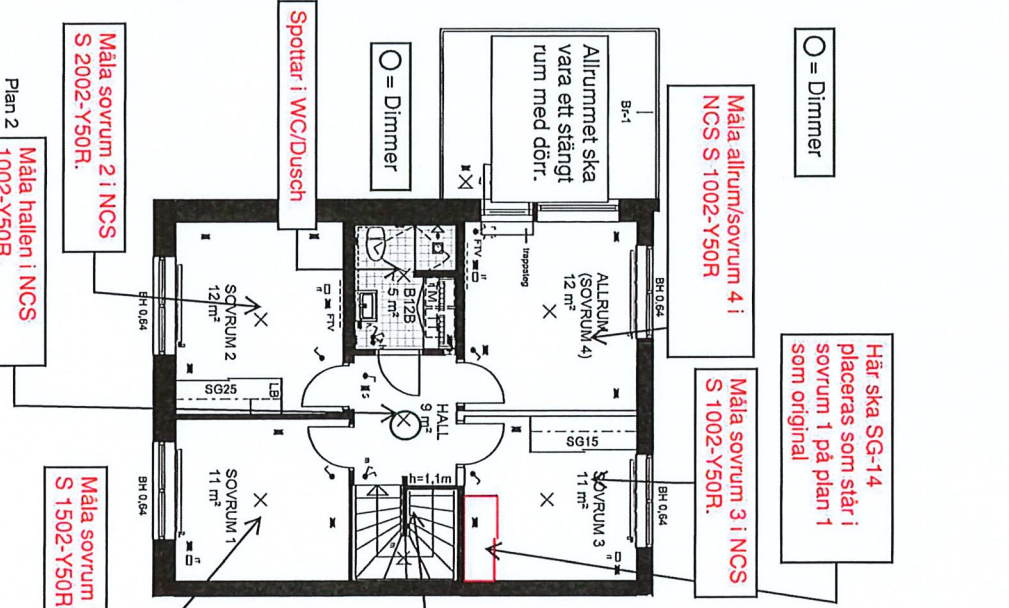

I förråd under trappan, se ritning.

Radhus 6 rum & kök, 135 m²

Planritning Inredningsval

FÖRKLARINGAR

- BETONGVÄGG
- TILLVALSVÄGG
- FRÄMVALSVÄGG
- DUSCHVÄGGAR
- DUSCHSKÄRM
- DUSCHVÄGG NISCH
- TORKSTÄLLNING
- SPISHÅLL
- KYLFRYS
- UGN/MIKRO I HÖGSKÅP
- MIKRO I ÖVERSKÅP
- DISKMASKIN
- TVÄTTMASKIN
- TORKTUMLARE
- TVÄTTTORK, KOMBIMASKIN
- FÖRBERETT FÖR KOMBIMASKIN
- GARBEROB
- LINNESKÅP
- STÅDSKÅP
- STÄD
- INNEBÅDAR, INREDNING
- SKJUTÖRRSGARBEROB (INREDNINGSVÄL)
- GARBEROB MED ÅNG
- KAPPHYLLA
- KLÄDKAMMARTYP
- BADRUMSTYP
- WC/DUSCH-TYP
- KÖKSTYP
- FÖRSTÄRKNING FÖR VÄGGHÄNGD TV
- ELCENTRAL/UT-SKÅP
- FÖREBELARSKÅP
- BROSTININGSHJUD (m)
- INSPEKTIONSLUCKA
- STUPRÖR
- INSTALLATIONSSCHAKT
- RADIATOR
- HÖGSKÅP
- VÄRMEPANNAN
- ELUTTAG
- ELUTTAG STÄD
- ELUTTAG, HÖRNBOX
- ELUTTAG, KOMMOD
- UTTAG FÖR TV, TELEFON, DATOR
- LED-LIST
- SPOTLIGHT TAK
- LAMPUTTAG I TAK
- LAMPA I TAK
- LAMPA PÅ VÄGG
- STRÖMRYTTARE MED HÄNVISNING TILL LAMPUTTAG/LAMPA
- SVYLIG RÖDRÄKNING
- VÄTTE/UTKASTARE
- VUK
- skåm 1
- TRÄSKÅRM, h= ca 1,8m
- TRÄSKÅRM, h= ca 2,3m
- BALKONG-/TRÄPPÅCKE, ALUMINIUM
- BETONGPLATTOR UTEPLATS,
- STORLEK 55x35cm
- MARK UPPLÄTTEN MED BOSTADSRÄÄ