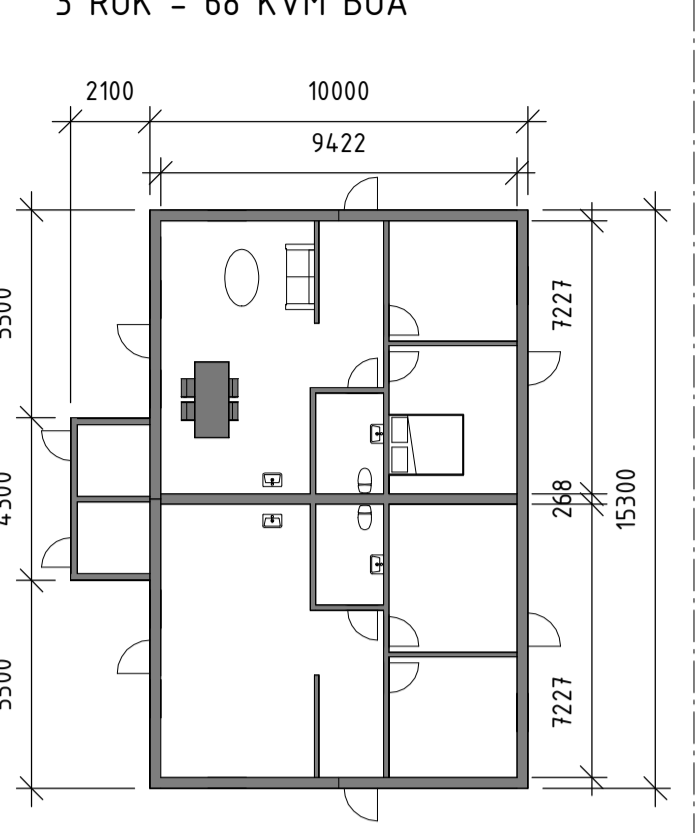

LÄGENHETSAREA

BRF-AREA

6 ST PARHUS	TOT
BTA: 162 KVM	(960 KVM)
BOA: 136 KVM	(816 KVM)
BIA: 9 KVM	(54 KVM)

NUMMER

NUMMER AVSER LÄGENHETSNUMMER
ADRESSER FASSTÄLLS SENARE

FÖRKLARINGAR

- TOMTGRÄNS
- BEF. BYGGNAD
- MARKPLATTOR
- GRUSAD YTA
- SÅTT GRÄS
- KOMMUNAL VÄG

FÖRSLAG
NYBYGGNATION
HISHULTS PRÄSTGÅRD
LAHOLMS KOMMUN

ALJO BYGG
SITUATIONSPLAN
RITNINGSMÅTT A1

SKALA 1:50 / 1:100
METER
0 1/2 5/10