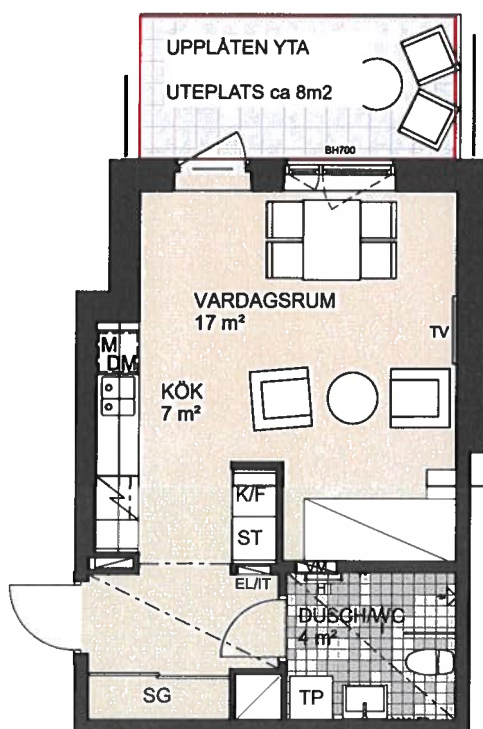

BESQAB

Lägenhet: 24-1002,
Våning: Entréplan
Lägenhetsförråd i källare
Rumshöjd ca 2,5m

[Handwritten signature]

BH BRÖSTNINGSHÖJD	SCHAKT	EL/IT ELCENTRAL/IT-SKÅP
DM DISKMASKIN	SG SKJUTDÖRRSGARDEROB	VM VATTENMÄTARSKÅP
F FRYS	SPISHÄLLUGN	PLATS FÖR BADKAR
G GARDEROB	S STÅD	HT PLATS FÖR HÄNDTUKSTORK
HS HÖGSKÅP	TT TORKTUMLARE	
KAPPHYLLA	TM TVÄTTMASKIN	
K KYL	TP TVÄTTPELARE	
K/F KYL/FRYS	INKLÄDNAD/UNDERTAK HÖJD CA 2250 mm	
L LINNESKÅP	=== TILLVALSVÄGG/DÖRR	
	////// FRÄNVALSVÄGG/DÖRR	